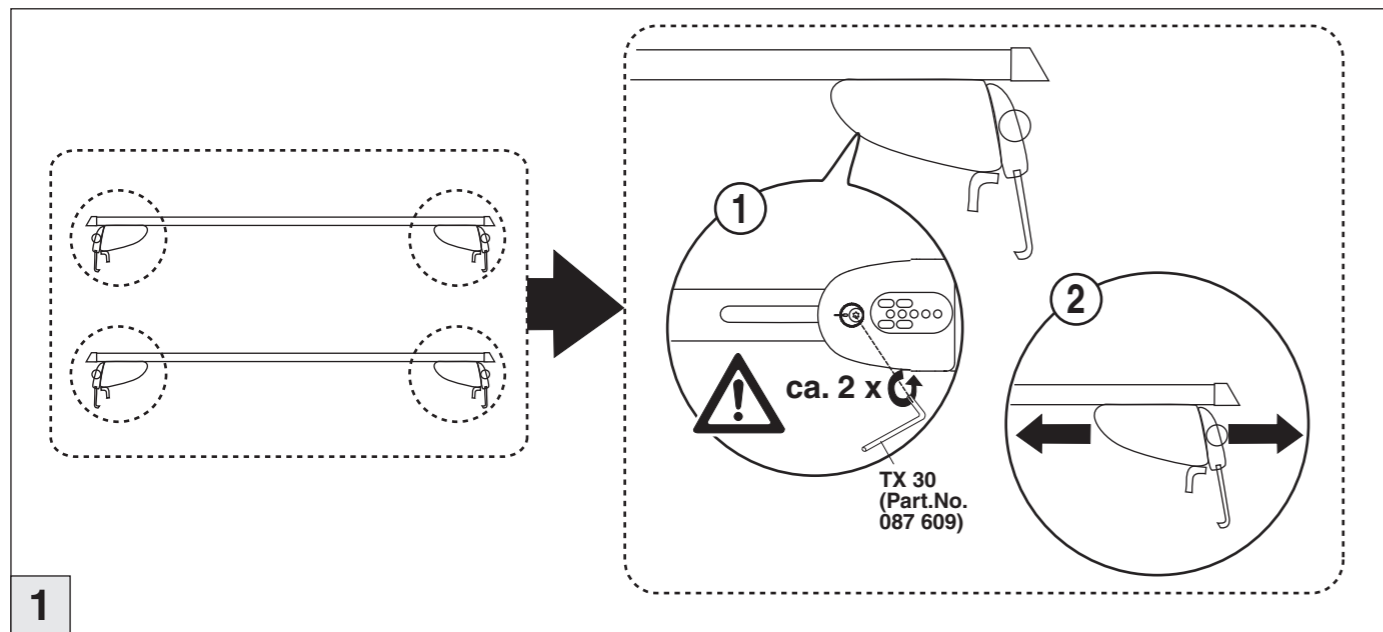

Atera® SIGNO

Nissan
Pathfinder 2005–

Part-No. : 044 084
Part-No. : 045 084

Part-No. : 044 084

Atera® SIGNO

Nissan
Pathfinder 2005-

INFO

1