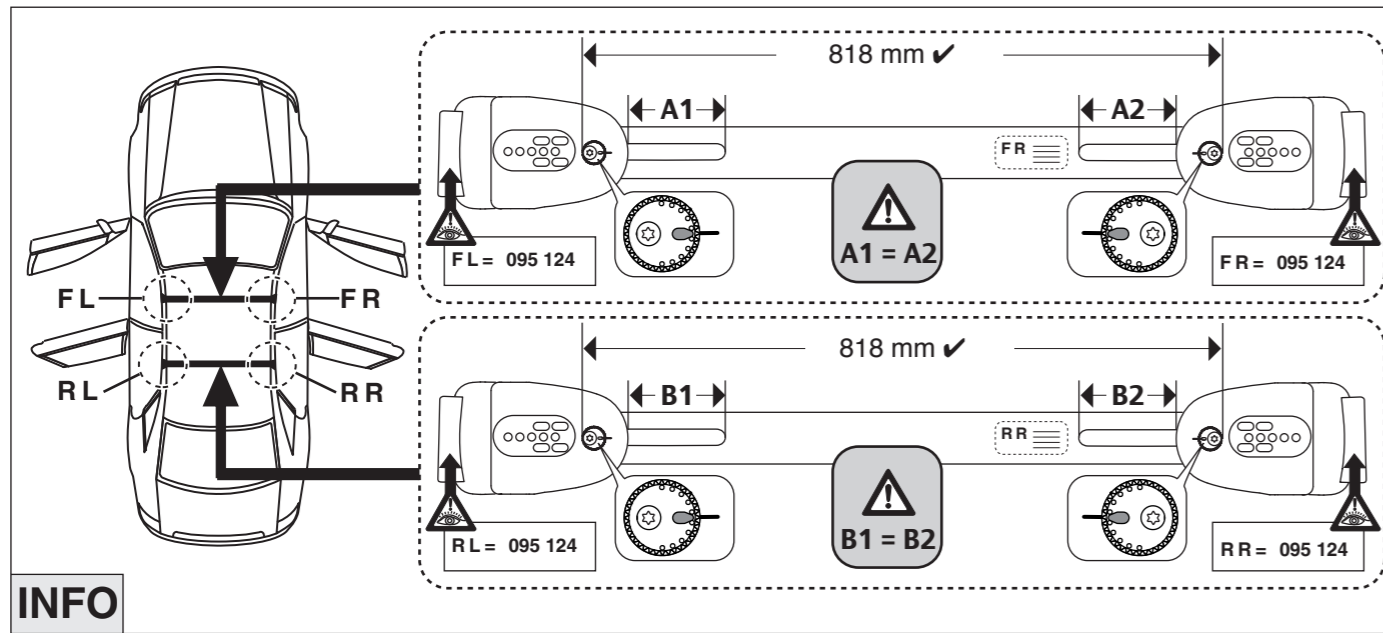

Atera® SIGNO

Nissan
Pathfinder 2005–

Part-No. : 044 084
Part-No. : 045 084

Part-No. : 044 084

Atera® SIGNO

Nissan
Pathfinder 2005-

INFO

1