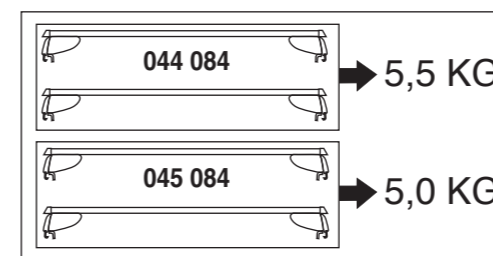

Atera® SIGNO

Nissan
Pathfinder 2005–

Part-No. : 044 084
Part-No. : 045 084

Part-No. : 044 084

Atera® SIGNO

Nissan
Pathfinder 2005-

INFO

1