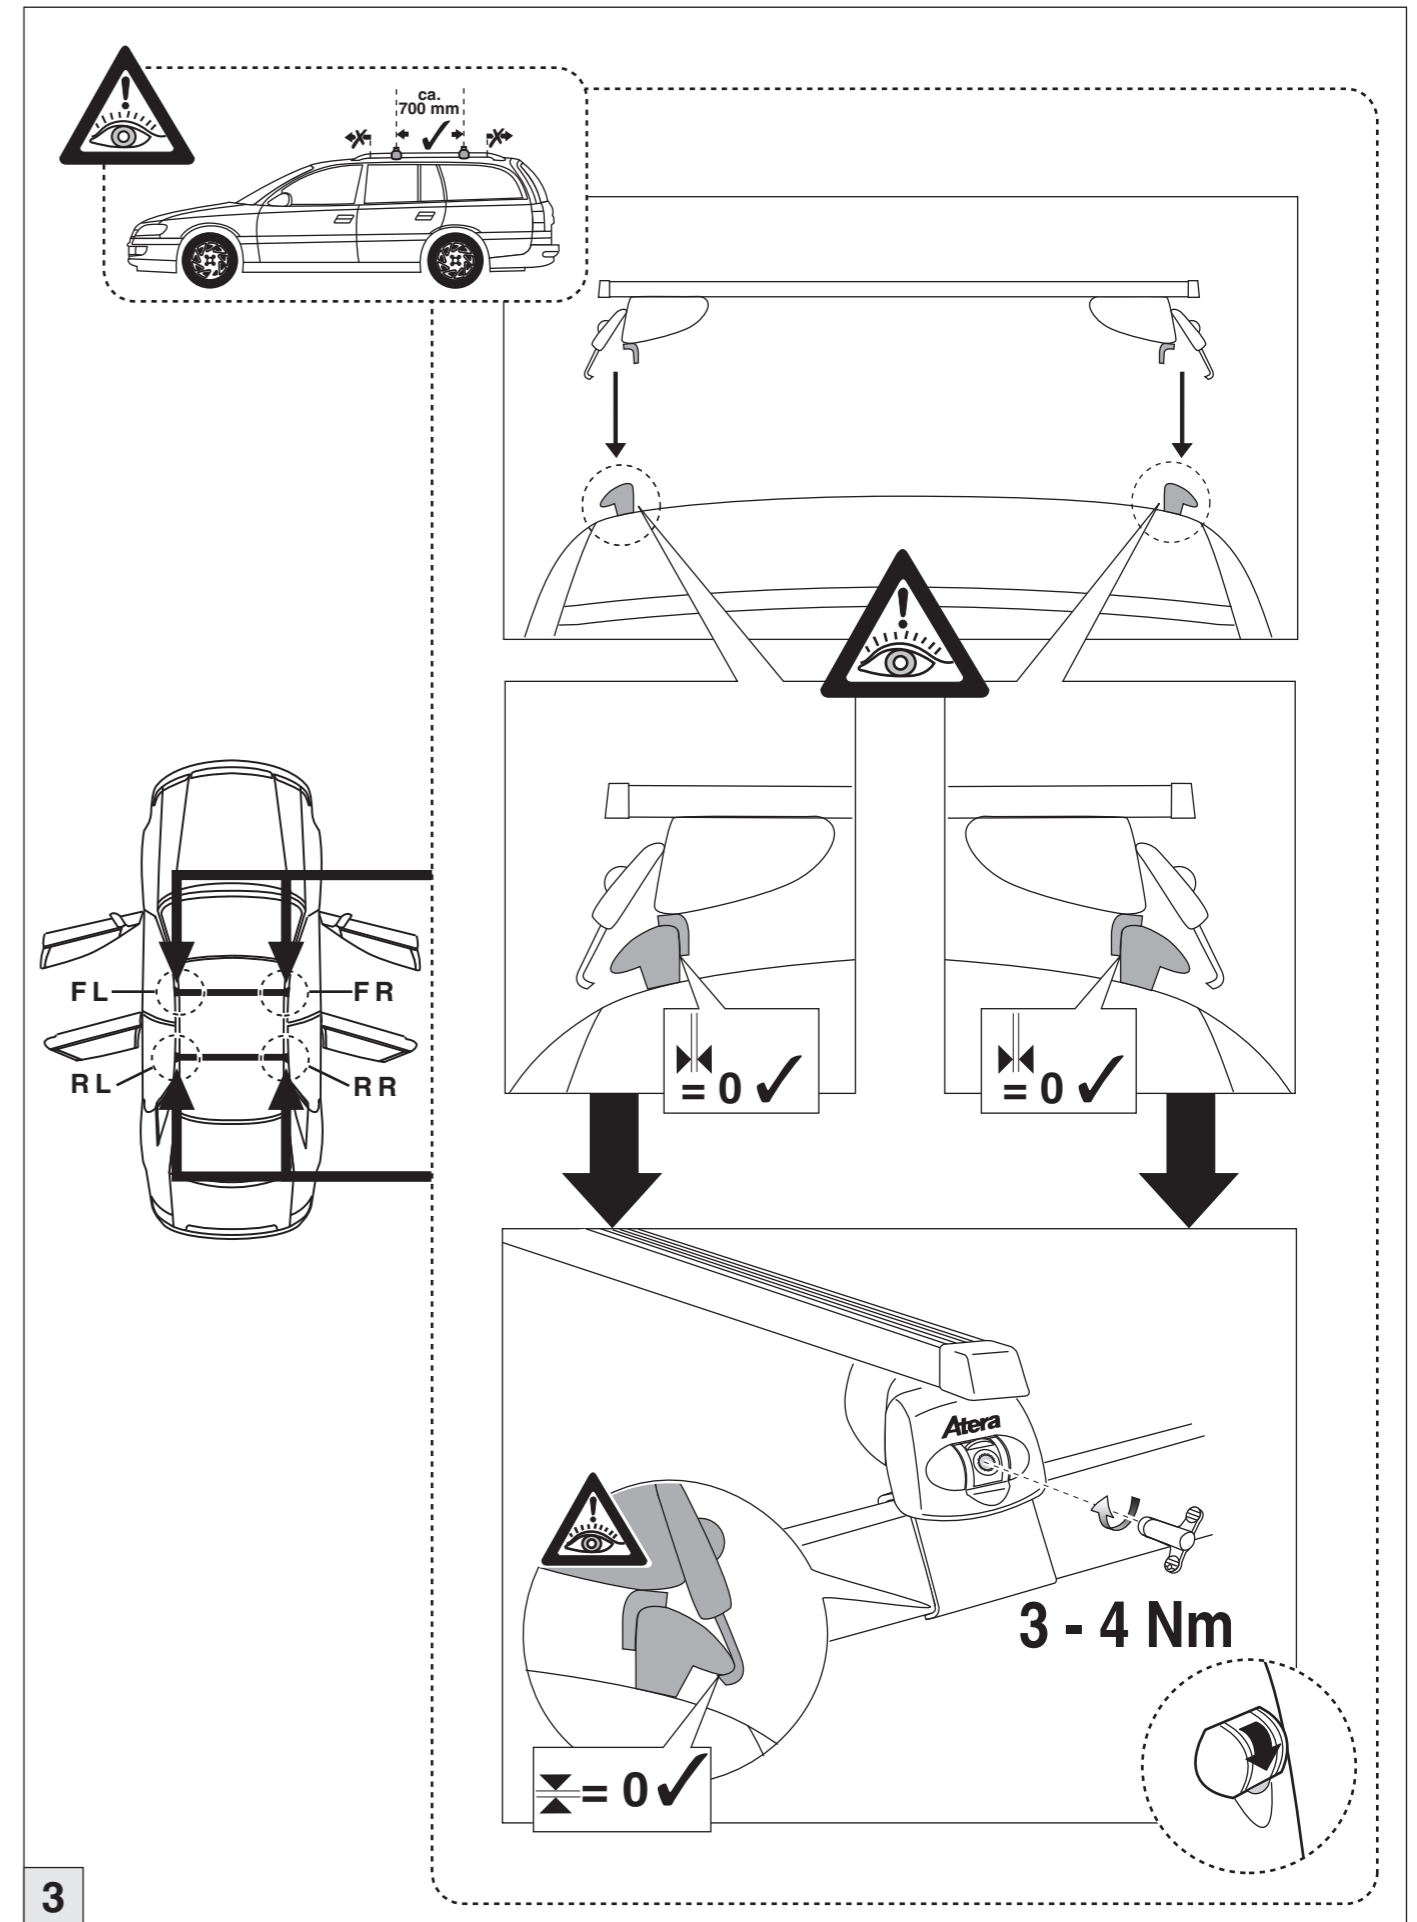

Atera® SIGNO

Nissan
Pathfinder 2005-