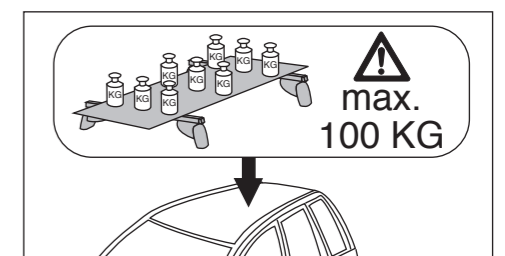

Atera® SIGNO

Nissan
Pathfinder 2005–

Part-No. : 044 084
Part-No. : 045 084

Part-No. : 044 084

Atera® SIGNO

Nissan
Pathfinder 2005-

INFO

1