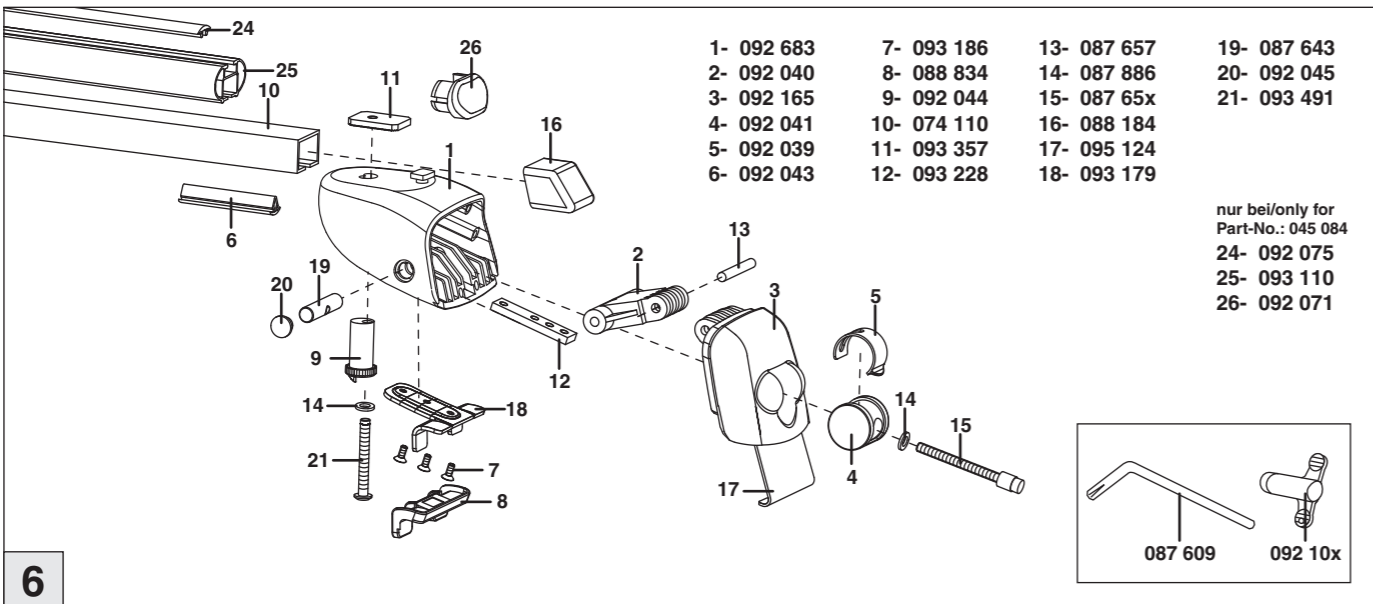

Atera® SIGNO

Nissan
Pathfinder 2005–

4

nur bei / only for Part-No.: 045 084

5

6

Atera
Atera GmbH
Im Herrach 1
D-88299 Leutkirch
Servicetelefon: 0180-50 000 89
(14 ct/Min. aus dem dt. Festnetz)
E-Mail: info@atera.de

Atera® SIGNO

Nissan
Pathfinder 2005–

Part-No. : 044 084
Part-No. : 045 084

Part-No. : 044 084

Atera® SIGNO

Nissan
Pathfinder 2005-

INFO

1