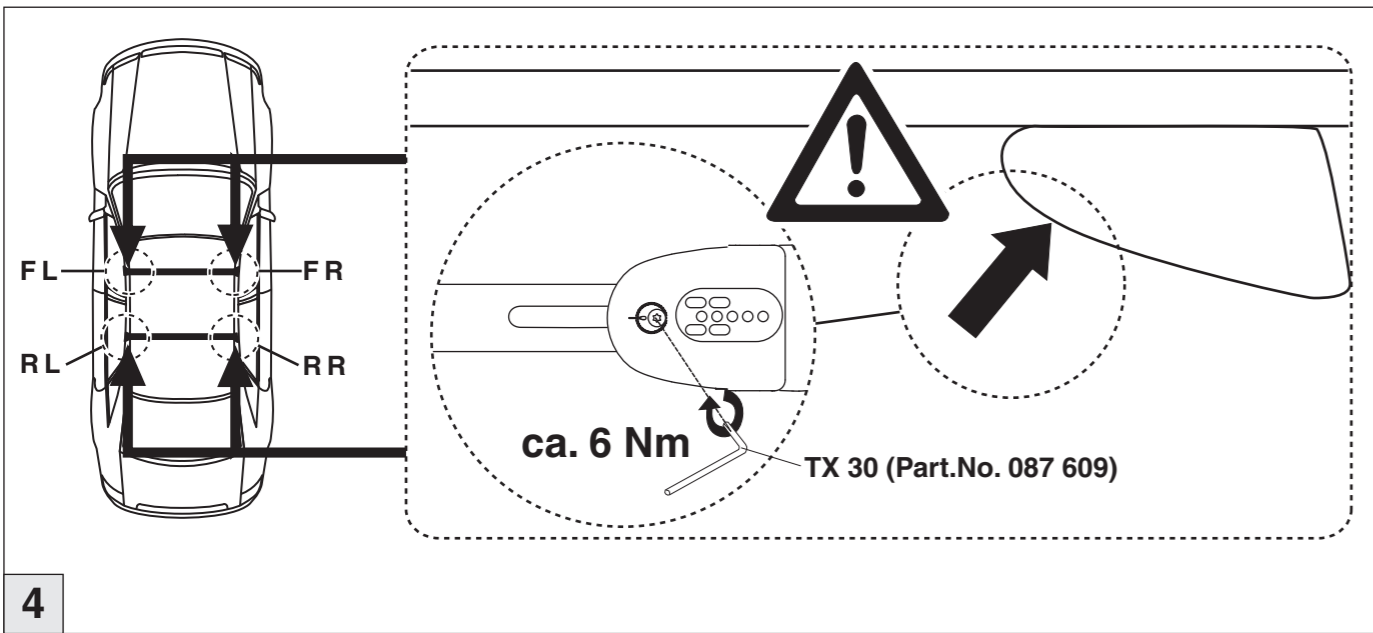

Atera® SIGNO

Nissan
Pathfinder 2005–