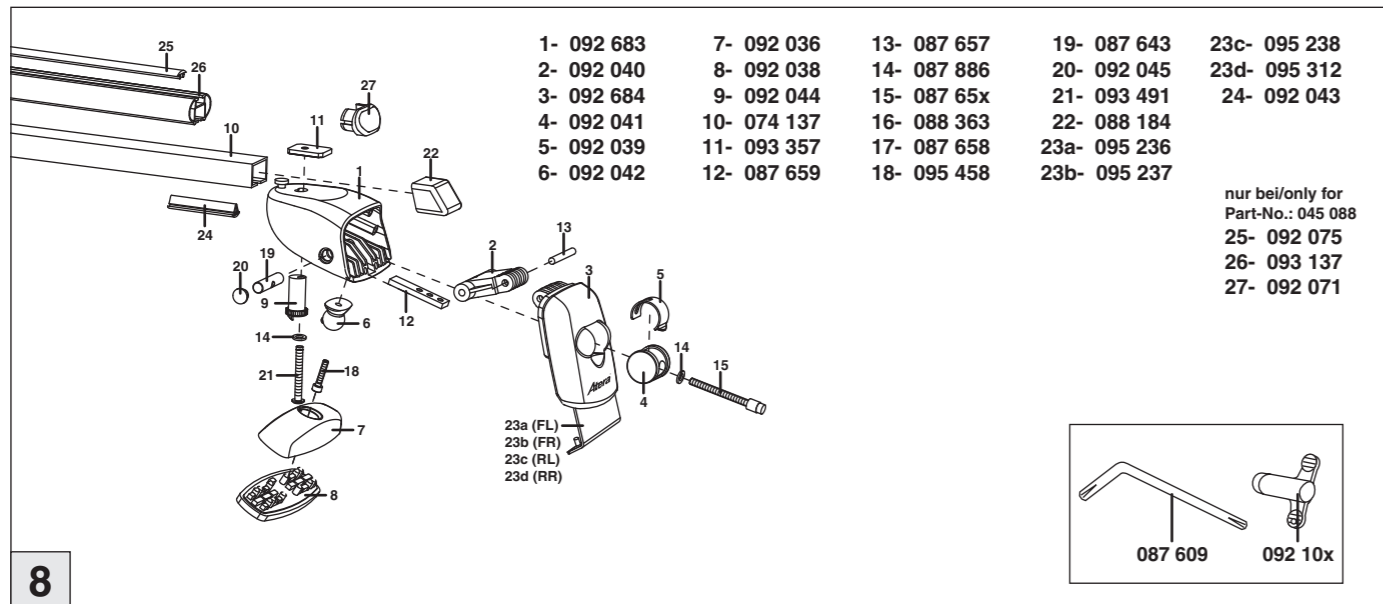

# Atera SIGNO

VW  
Touran 01/2003-

6

nur bei / only for Part-No.: 045 088

7

8

**Atera**  
MADE IN GERMANY

Atera GmbH  
Im Herrach 1  
D-88299 Leutkirch  
Servicetelefon: 0180-50 000 89  
(14 ct/Min. aus dem dt. Festnetz)  
E-Mail: info@atera.de

# Atera SIGNO

VW  
Touran 01/2003-

Part-No. : 044 088  
Part-No. : 045 088