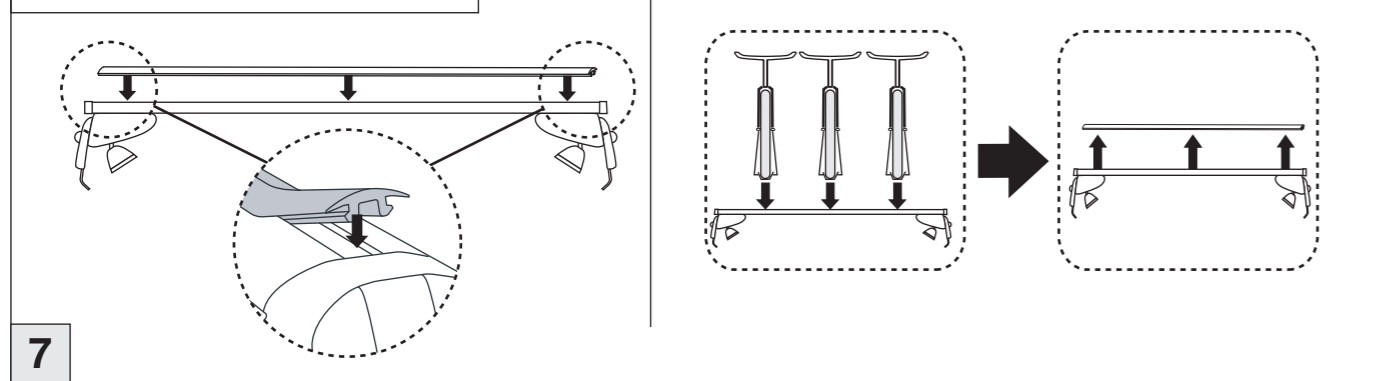

6

nur bei / only for Part-No.: 045 088

7