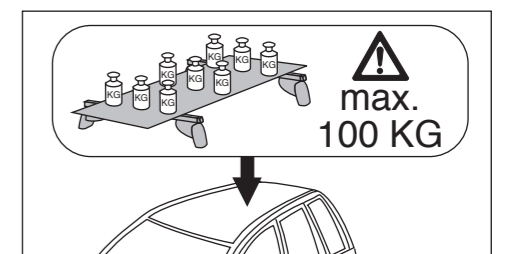

Atera SIGNO

VW
Touran 01/2003-

Part-No. : 044 088
Part-No. : 045 088