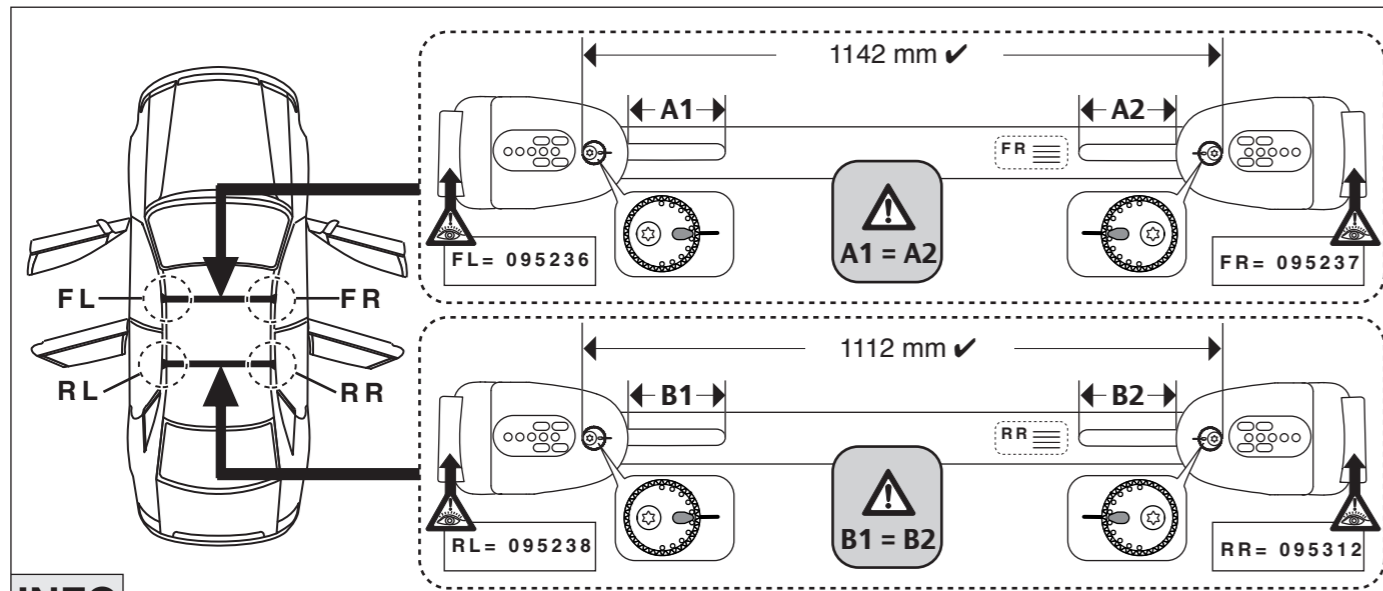

Atera SIGNO

VW
Touran 01/2003-

Atera SIGNO

VW
Touran 01/2003-