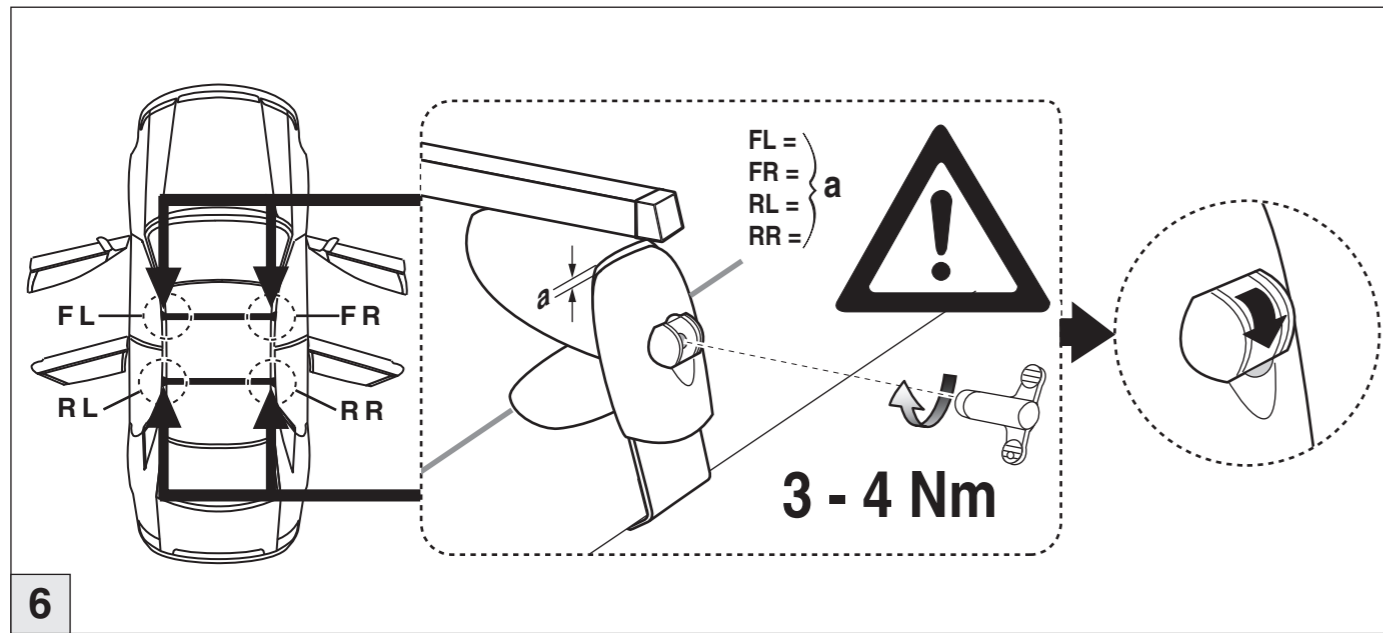

Atera SIGNO

VW
Touran 01/2003-