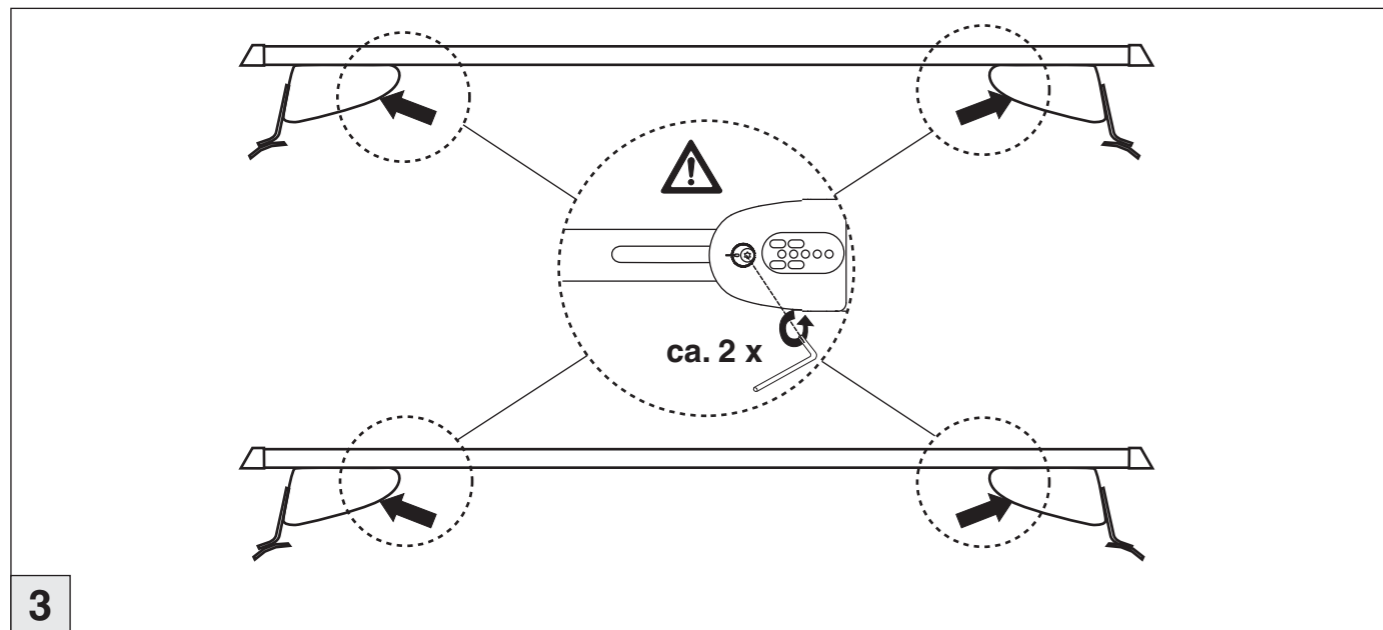

Atera SIGNO

VW
Touareg 12/2002-03/2010

INFO

1

2

3

Atera SIGNO

VW
Touareg 12/2002-03/2010

4

5

6

7