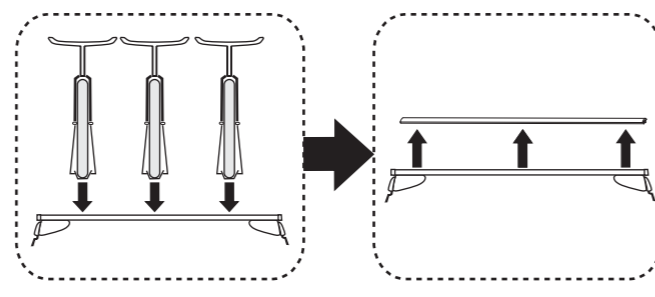

# Atera SIGNO

VW  
Touareg 12/2002-03/2010

nur bei / only for Part-No.: 045 114

10

11

# Atera<sup>®</sup> SIGNO

VW  
Touareg 12/2002-03/2010

mit C-Schiene/with C-rail

Part-No. : 044 114

Part-No. : 045 114

**Atera**  
MADE IN GERMANY

Atera GmbH  
Im Herrach 1  
D-88299 Leutkirch  
Telefon 0 75 61 - 9 83 44-0  
Telefax 0 75 61 - 9 83 44-76  
E-Mail: info@atera.de