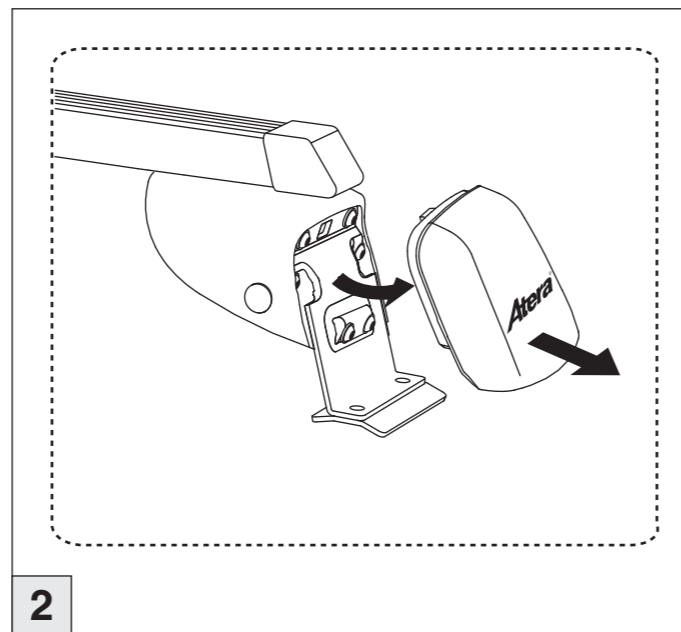

Atera SIGNO

VW
Touareg 12/2002-03/2010

INFO

1

2

3

Atera SIGNO

VW
Touareg 12/2002-03/2010

4

5

6

7