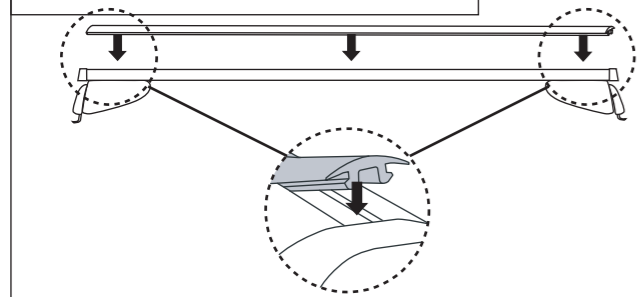

nur bei / only for Part-No.: 045 114