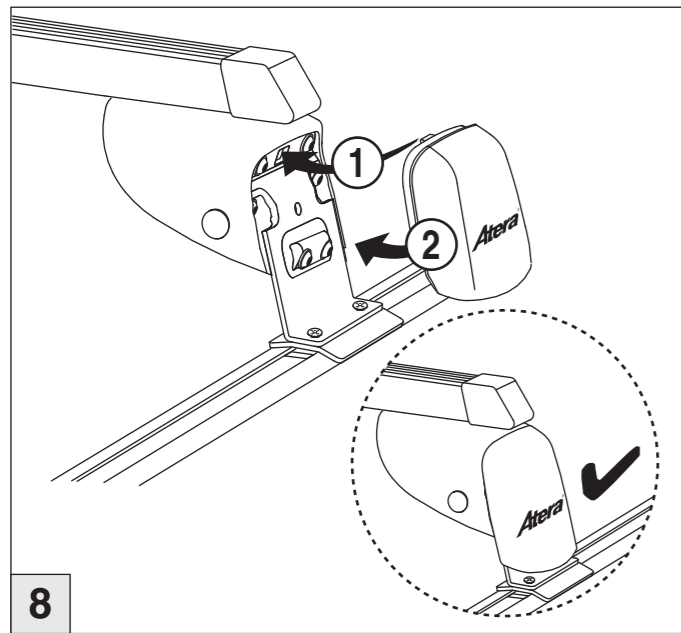

# Atera SIGNO

VW  
Touareg 12/2002-03/2010

nur bei / only for Part-No.: 045 114

10

11

# Atera<sup>®</sup> SIGNO

VW  
Touareg 12/2002-03/2010

mit C-Schiene/with C-rail

Part-No. : 044 114

Part-No. : 045 114

**Atera**  
MADE IN GERMANY

Atera GmbH  
Im Herrach 1  
D-88299 Leutkirch  
Telefon 0 75 61 - 9 83 44-0  
Telefax 0 75 61 - 9 83 44-76  
E-Mail: info@atera.de