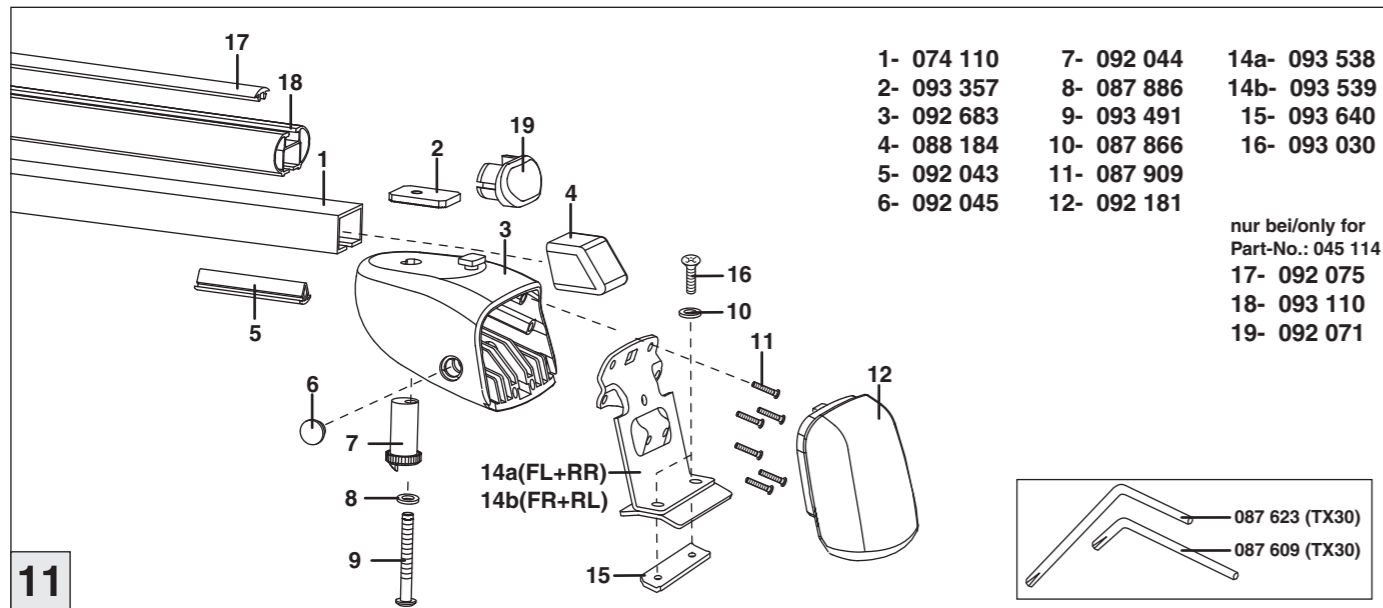

# Atera SIGNO

VW  
Touareg 12/2002-03/2010

nur bei / only for Part-No.: 045 114

10

11

# Atera<sup>®</sup> SIGNO

VW  
Touareg 12/2002-03/2010

mit C-Schiene/with C-rail

Part-No. : 044 114

Part-No. : 045 114

**Atera**  
MADE IN GERMANY

Atera GmbH  
Im Herrach 1  
D-88299 Leutkirch  
Telefon 0 75 61 - 9 83 44-0  
Telefax 0 75 61 - 9 83 44-76  
E-Mail: info@atera.de

# Atera SIGNO

VW  
Touareg 12/2002-03/2010

4

5

6

7