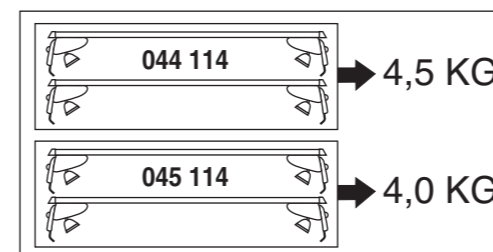

# Atera SIGNO

VW  
Touareg 12/2002-03/2010

nur bei / only for Part-No.: 045 114

10

11

# Atera<sup>®</sup> SIGNO

VW  
Touareg 12/2002-03/2010

mit C-Schiene/with C-rail

Part-No. : 044 114

Part-No. : 045 114

**Atera**  
MADE IN GERMANY

Atera GmbH  
Im Herrach 1  
D-88299 Leutkirch  
Telefon 0 75 61 - 9 83 44-0  
Telefax 0 75 61 - 9 83 44-76  
E-Mail: info@atera.de