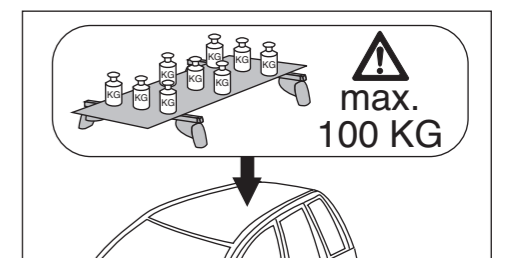

# Atera<sup>®</sup> SIGNO

VW  
Touareg 12/2002-03/2010

mit C-Schiene/with C-rail

Part-No. : 044 114

Part-No. : 045 114

**Atera**  
MADE IN GERMANY

Atera GmbH  
Im Herrach 1  
D-88299 Leutkirch  
Telefon 0 75 61 - 9 83 44-0  
Telefax 0 75 61 - 9 83 44-76  
E-Mail: info@atera.de