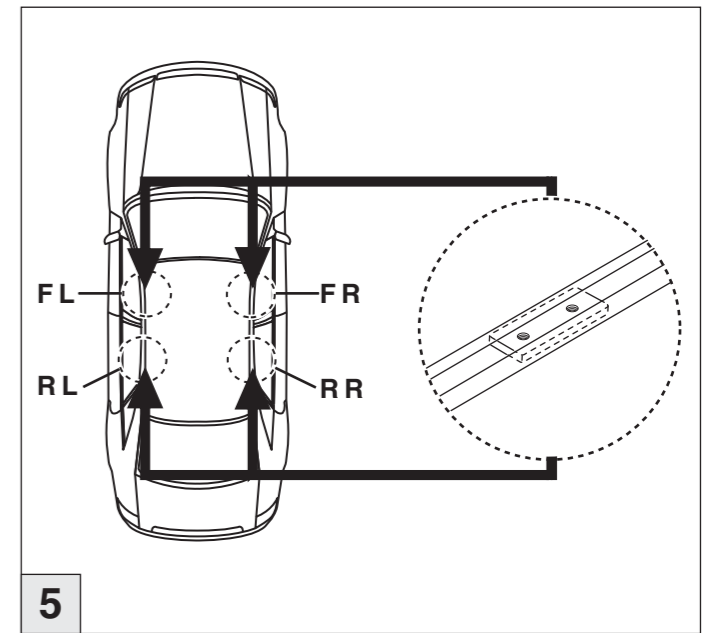

Atera SIGNO

VW
Touareg 12/2002-03/2010

INFO

1

2

3

Atera SIGNO

VW
Touareg 12/2002-03/2010

4

5

6

7