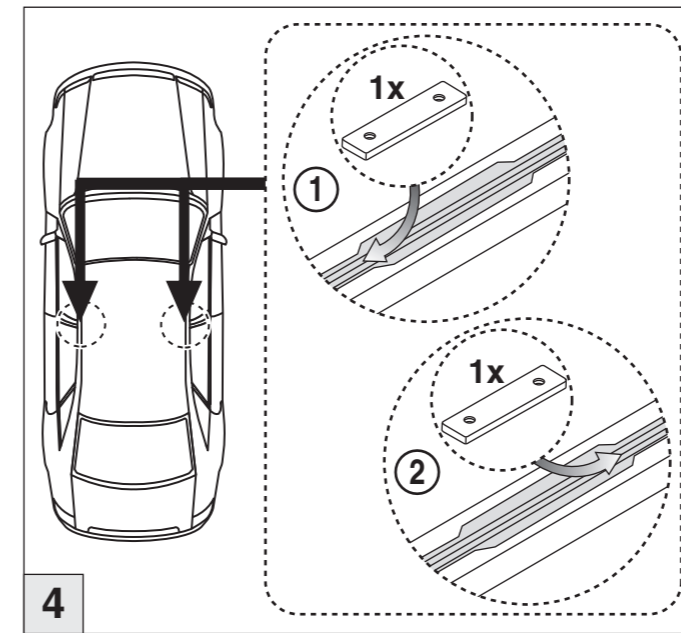

Atera SIGNO

VW
Touareg 12/2002-03/2010

4