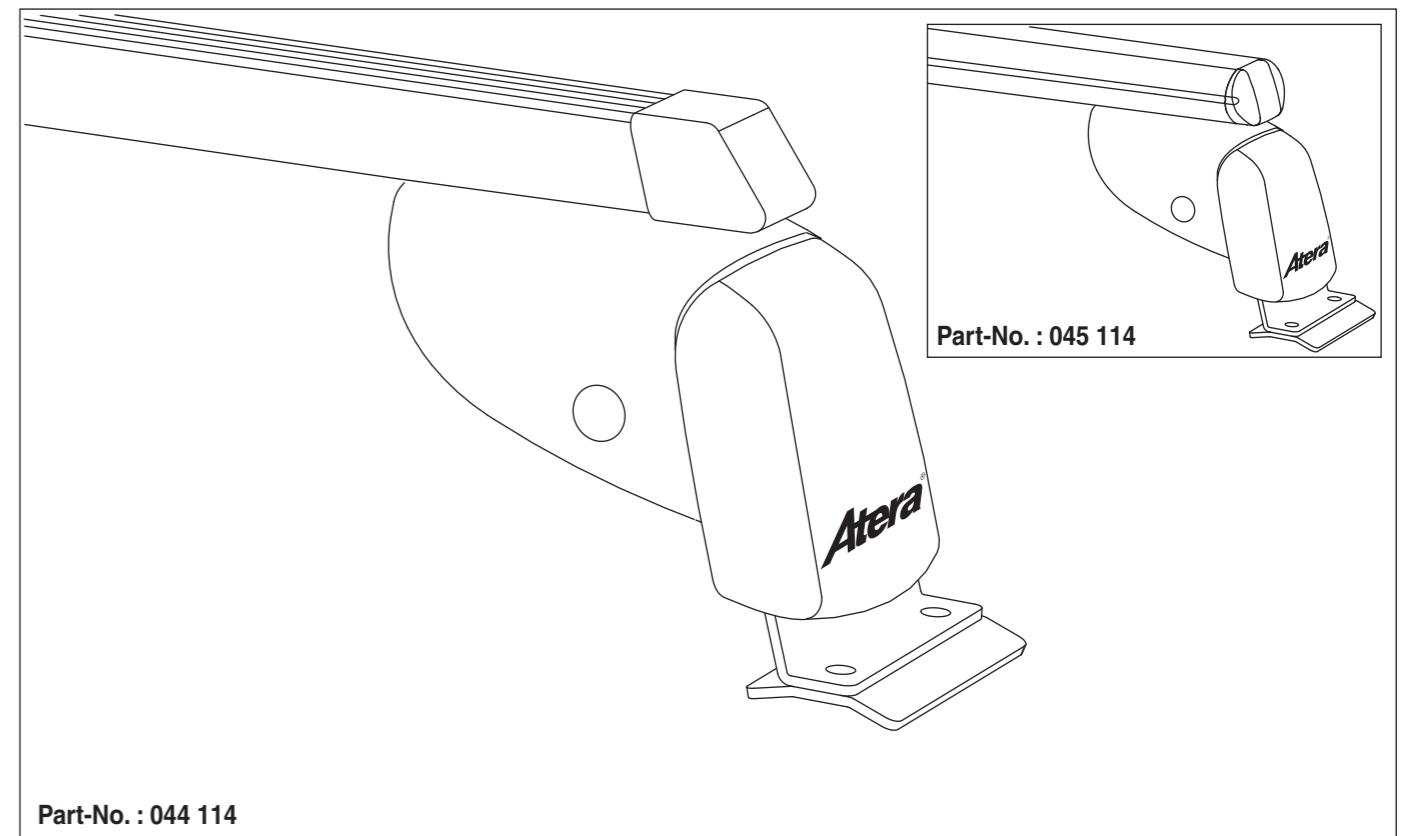

# Atera SIGNO

VW  
Touareg 12/2002-03/2010

nur bei / only for Part-No.: 045 114

10

11

# Atera<sup>®</sup> SIGNO

VW  
Touareg 12/2002-03/2010

mit C-Schiene/with C-rail

Part-No. : 044 114

Part-No. : 045 114

**Atera**  
MADE IN GERMANY

Atera GmbH  
Im Herrach 1  
D-88299 Leutkirch  
Telefon 0 75 61 - 9 83 44-0  
Telefax 0 75 61 - 9 83 44-76  
E-Mail: info@atera.de