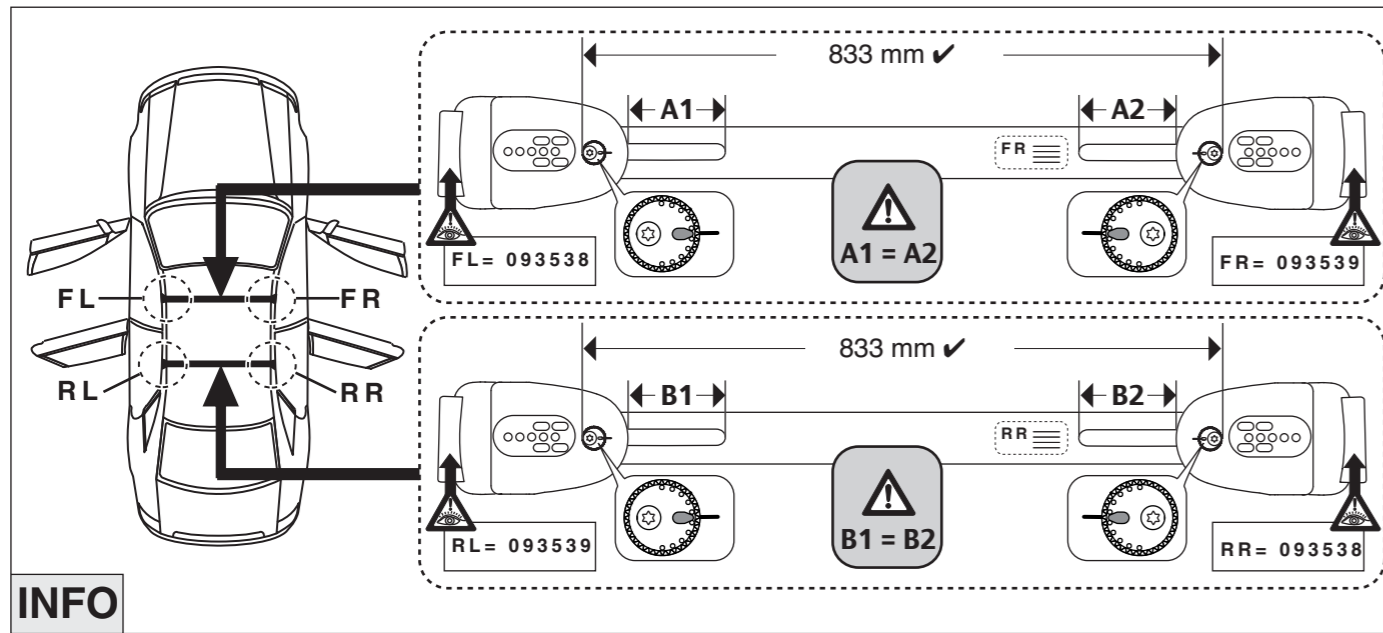

# Atera SIGNO

VW  
Touareg 12/2002-03/2010

nur bei / only for Part-No.: 045 114

10

11

# Atera<sup>®</sup> SIGNO

VW  
Touareg 12/2002-03/2010

mit C-Schiene/with C-rail

Part-No. : 044 114

Part-No. : 045 114

**Atera**  
MADE IN GERMANY

Atera GmbH  
Im Herrach 1  
D-88299 Leutkirch  
Telefon 0 75 61 - 9 83 44-0  
Telefax 0 75 61 - 9 83 44-76  
E-Mail: info@atera.de

# Atera SIGNO

VW  
Touareg 12/2002-03/2010

INFO

1

2

3

# Atera SIGNO

VW  
Touareg 12/2002-03/2010

4

5

6

7