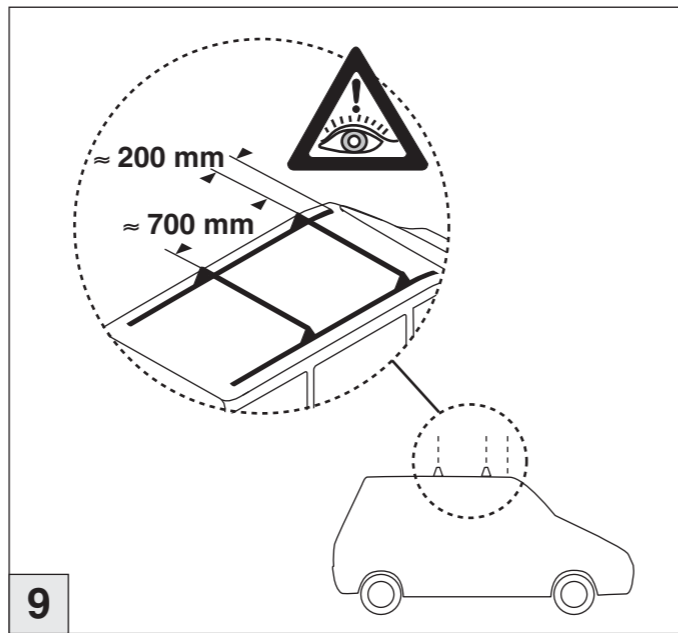

# Atera SIGNO

VW  
Touareg 12/2002-03/2010

nur bei / only for Part-No.: 045 114

10

11

# Atera<sup>®</sup> SIGNO

VW  
Touareg 12/2002-03/2010

mit C-Schiene/with C-rail

Part-No. : 044 114

Part-No. : 045 114

**Atera**  
MADE IN GERMANY

Atera GmbH  
Im Herrach 1  
D-88299 Leutkirch  
Telefon 0 75 61 - 9 83 44-0  
Telefax 0 75 61 - 9 83 44-76  
E-Mail: info@atera.de