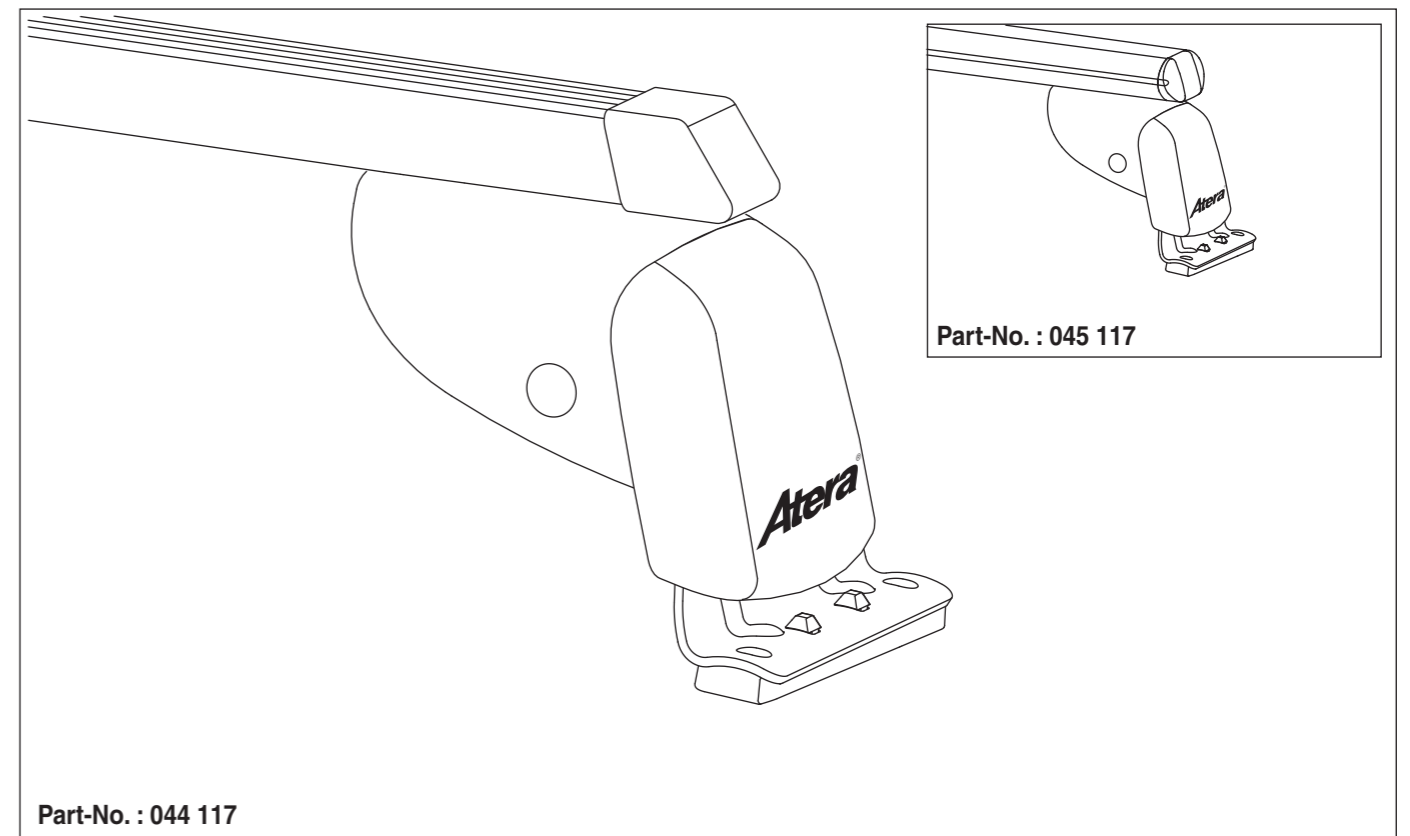

Atera® SIGNO

Mercedes Benz
Vito/Viano 2003–

6

7

nur bei / only for Part-No.: 045 117

8

9

Atera® SIGNO

Mercedes Benz
Vito/Viano 2003–

Part-No. : 044 117

Part-No. : 045 117

Zusatzbügel / additional carrier bow

Atera®
MADE IN GERMANY

Atera GmbH
Postfach 2240
D-88192 Ravensburg
Telefon 07 51 - 76 04-0
Telefax 07 51 - 76 04-76
E-Mail: info@atera.de