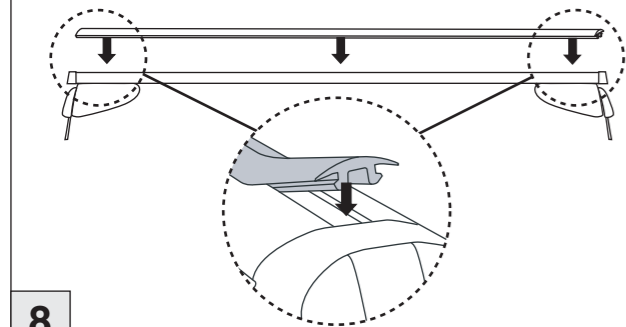

Atera® SIGNO

Mercedes Benz
Vito/Viano 2003–

6

7

nur bei / only for Part-No.: 045 117

8

9

Atera® SIGNO

Mercedes Benz
Vito/Viano 2003–

Part-No. : 044 117

Part-No. : 045 117

Zusatzbügel / additional carrier bow

Atera®
MADE IN GERMANY

Atera GmbH
Postfach 2240
D-88192 Ravensburg
Telefon 07 51 - 76 04-0
Telefax 07 51 - 76 04-76
E-Mail: info@atera.de