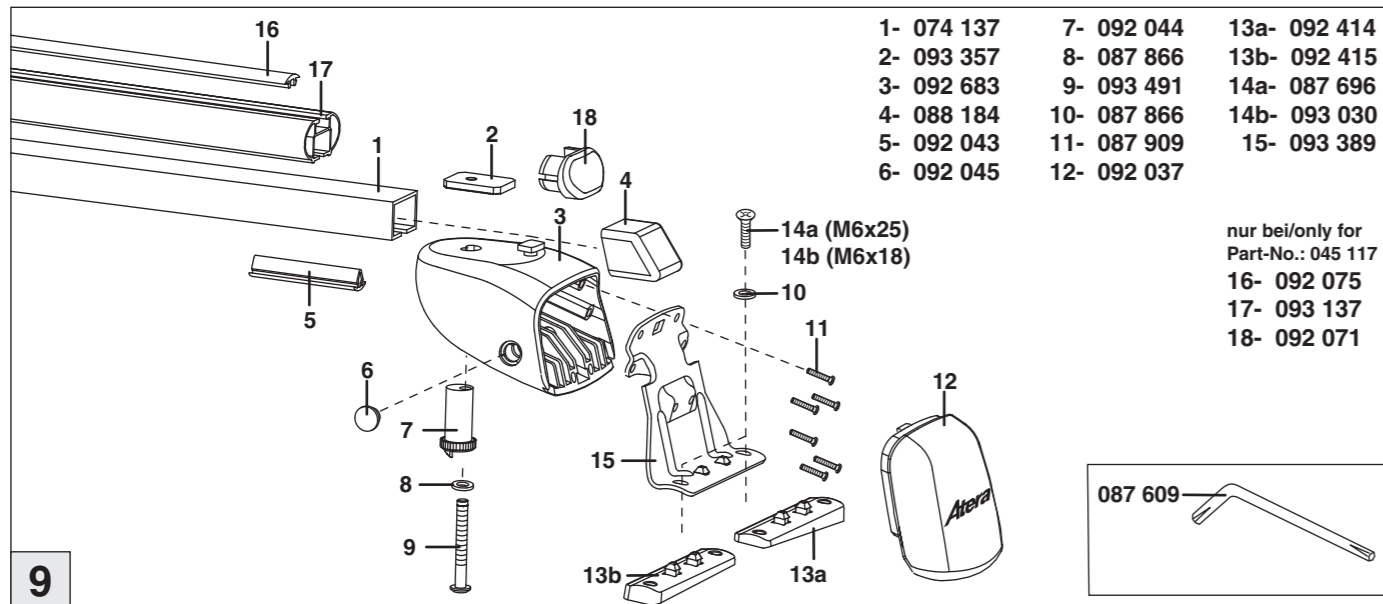

Atera® SIGNO

Mercedes Benz
Vito/Viano 2003–

6

7

nur bei / only for Part-No.: 045 117

8

9

Atera® SIGNO

Mercedes Benz
Vito/Viano 2003–

Part-No. : 044 117

Part-No. : 045 117

Zusatzbügel / additional carrier bow

Atera®
MADE IN GERMANY

Atera GmbH
Postfach 2240
D-88192 Ravensburg
Telefon 07 51 - 76 04-0
Telefax 07 51 - 76 04-76
E-Mail: info@atera.de