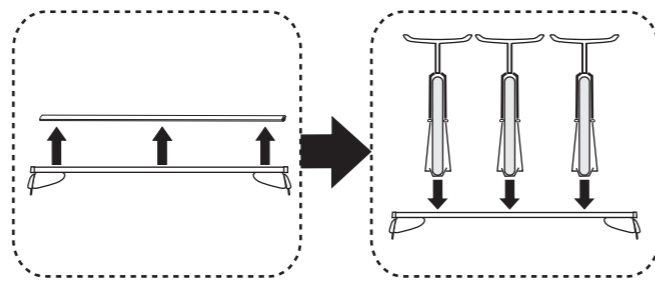

Atera® SIGNO

Mercedes Benz
Vito/Viano 2003–

6

7

nur bei / only for Part-No.: 045 117

8

9

Atera® SIGNO

Mercedes Benz
Vito/Viano 2003–

Part-No. : 044 117

Part-No. : 045 117

Zusatzbügel / additional carrier bow

Atera®
MADE IN GERMANY

Atera GmbH
Postfach 2240
D-88192 Ravensburg
Telefon 07 51 - 76 04-0
Telefax 07 51 - 76 04-76
E-Mail: info@atera.de