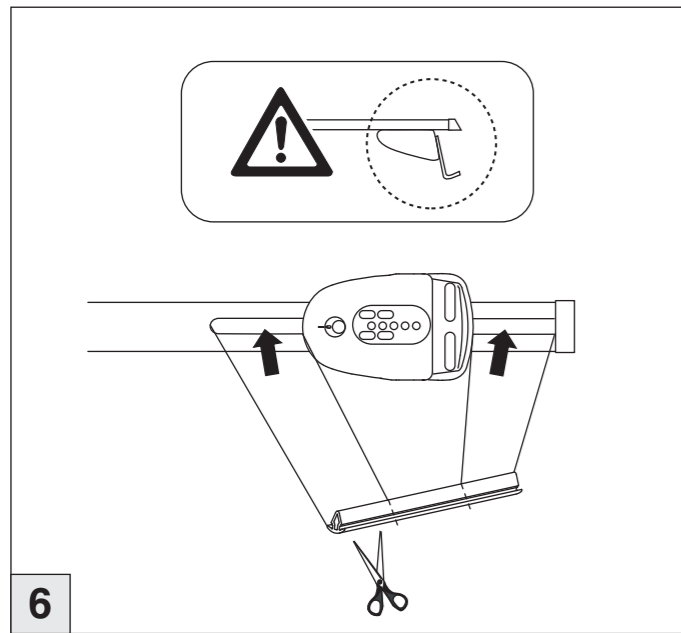

Atera® SIGNO

Mercedes Benz
Vito/Viano 2003–

6

7

nur bei / only for Part-No.: 045 117

8

9

Atera® SIGNO

Mercedes Benz
Vito/Viano 2003–

Part-No. : 044 117

Part-No. : 045 117

Zusatzbügel / additional carrier bow

Atera®
MADE IN GERMANY

Atera GmbH
Postfach 2240
D-88192 Ravensburg
Telefon 07 51 - 76 04-0
Telefax 07 51 - 76 04-76
E-Mail: info@atera.de