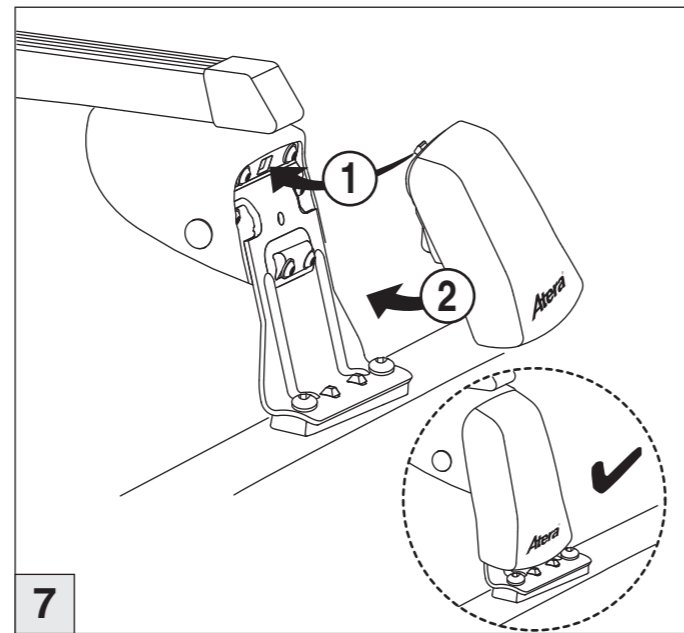

Atera® SIGNO

Mercedes Benz
Vito/Viano 2003–

6

7

nur bei / only for Part-No.: 045 117

8

9

Atera® SIGNO

Mercedes Benz
Vito/Viano 2003–

Part-No. : 044 117

Part-No. : 045 117

Zusatzbügel / additional carrier bow

Atera®
MADE IN GERMANY

Atera GmbH
Postfach 2240
D-88192 Ravensburg
Telefon 07 51 - 76 04-0
Telefax 07 51 - 76 04-76
E-Mail: info@atera.de