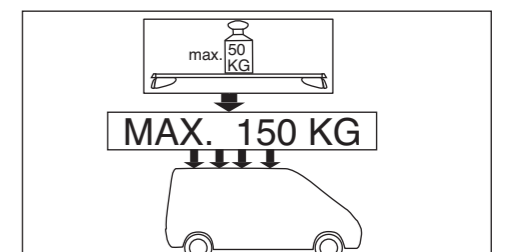

Atera®
MADE IN GERMANY

Atera GmbH
Postfach 2240
D-88192 Ravensburg
Telefon 07 51 - 76 04-0
Telefax 07 51 - 76 04-76
E-Mail: info@atera.de