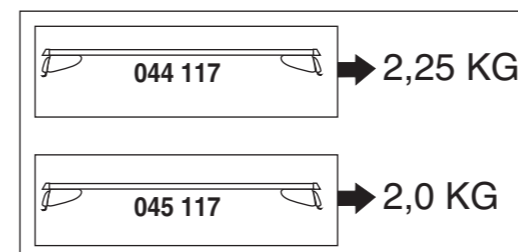

Atera®
MADE IN GERMANY

Atera GmbH
Postfach 2240
D-88192 Ravensburg
Telefon 07 51 - 76 04-0
Telefax 07 51 - 76 04-76
E-Mail: info@atera.de