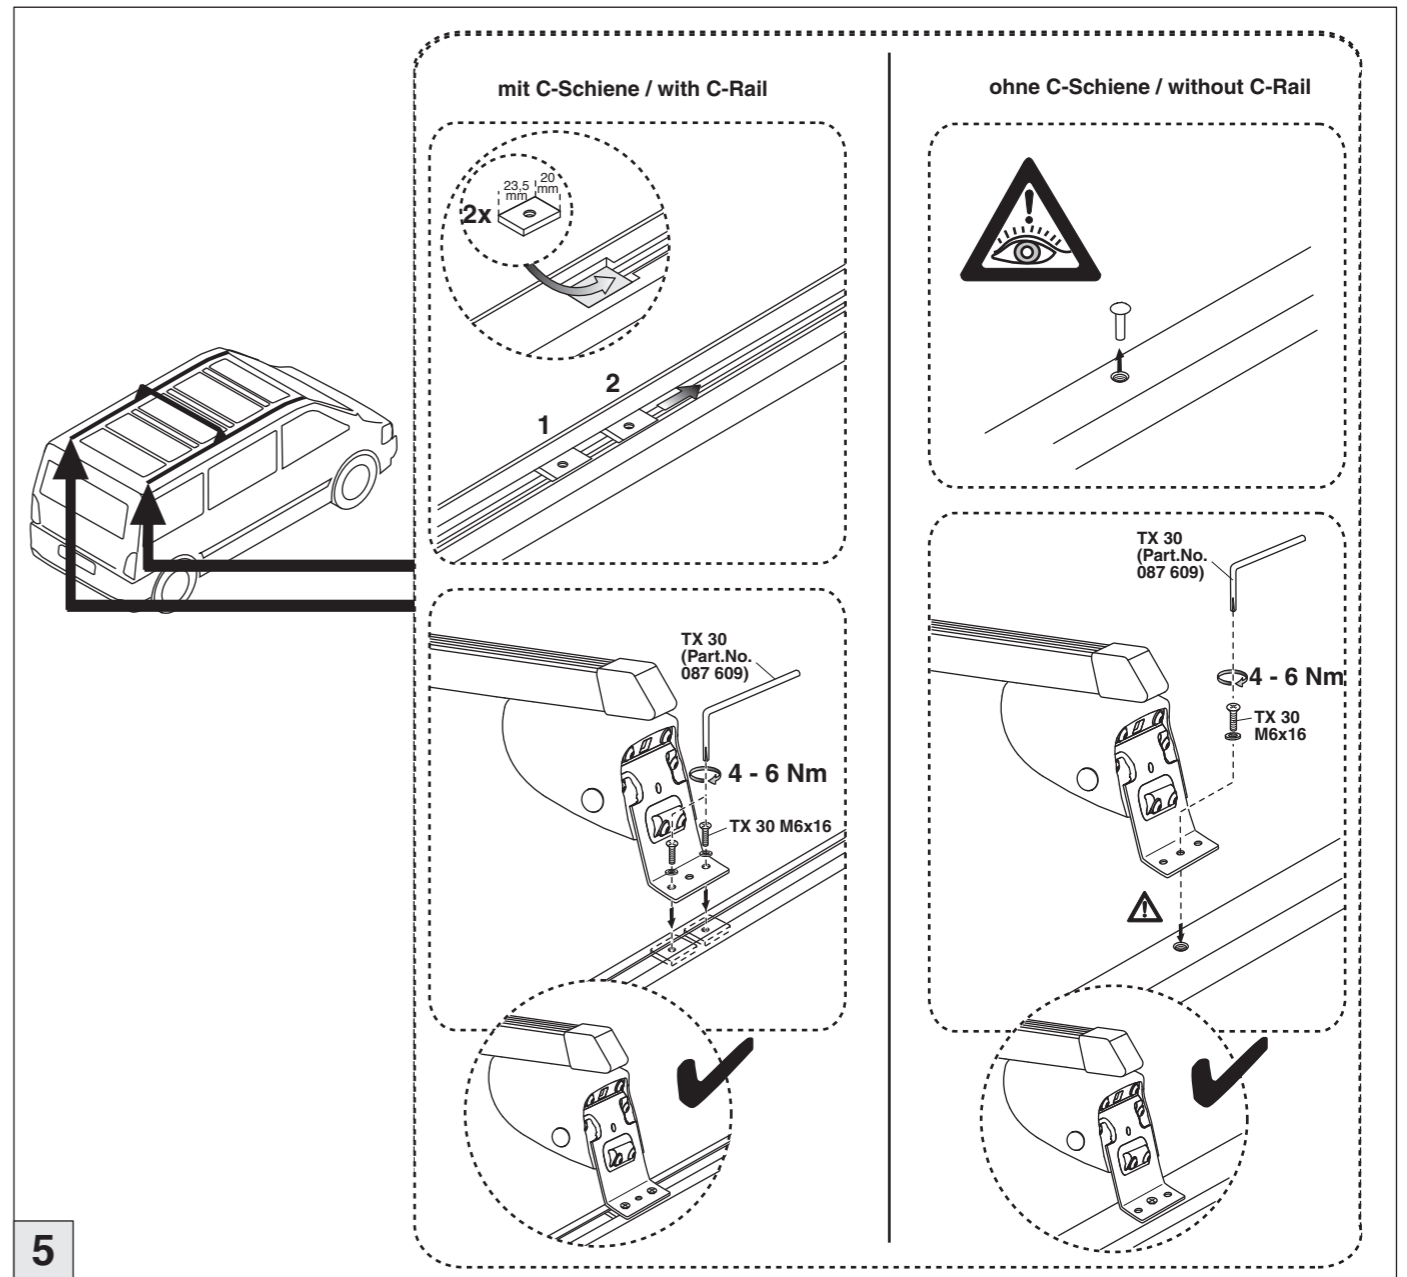

Atera SIGNO

VW
T5 2003-