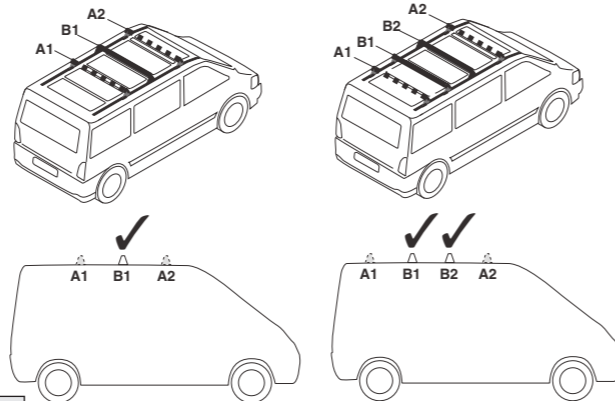

# Atera SIGNO

VW  
T5 2003-

1

A1 + A2 = Art.-Nr/Part-No. 044 148 / 045 148  
(Grundträger / basic carrier)  
B1 + B2 = Art.-Nr/Part-No. 044 149 / 045 149  
(3./4. Zusatzbügel / 3rd/4th carrier bow)

2

3

4