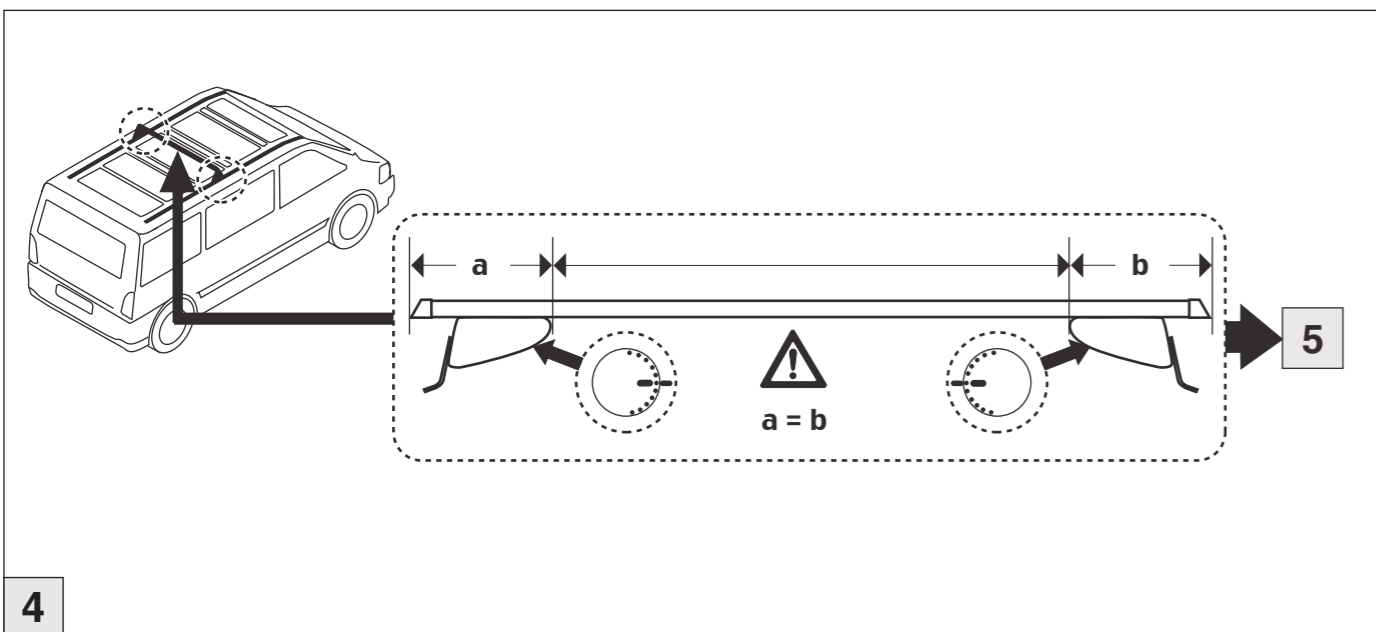

# Atera SIGNO

VW  
T5 2003-

1

A1 + A2 = Art.-Nr/Part-No. 044 148 / 045 148  
(Grundträger / basic carrier)  
B1 + B2 = Art.-Nr/Part-No. 044 149 / 045 149  
(3./4. Zusatzbügel / 3rd/4th carrier bow)

2

3

4