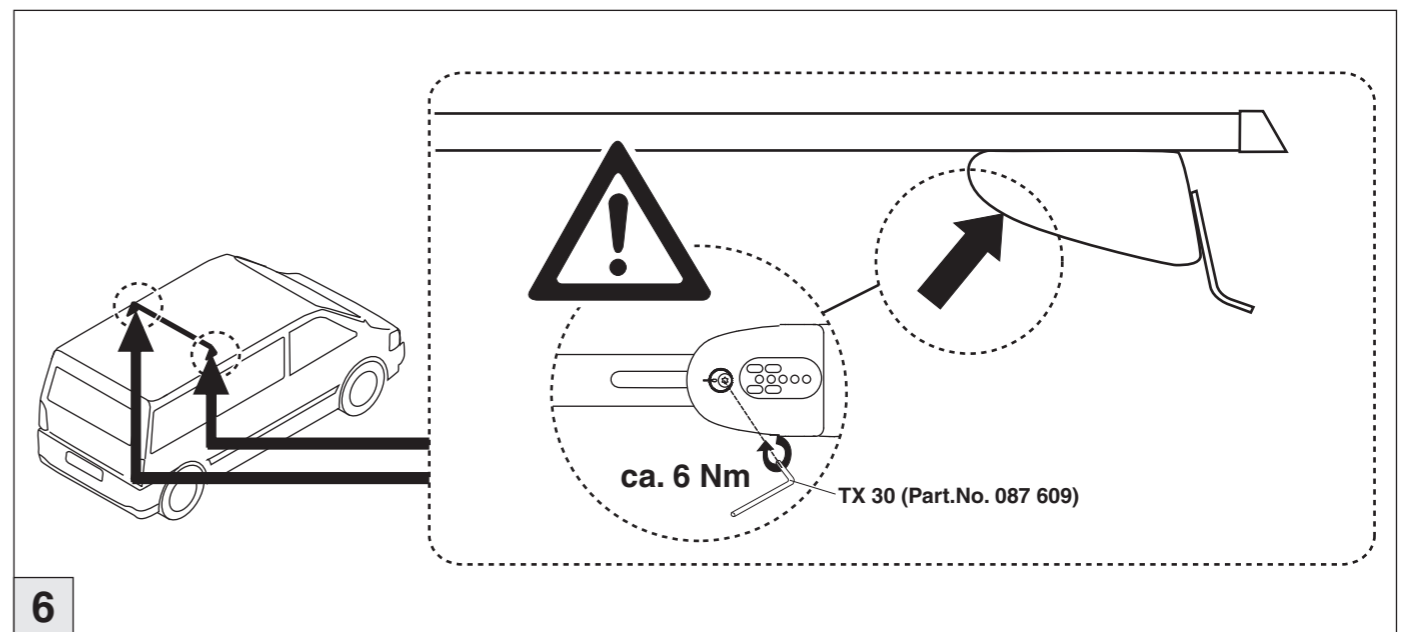

Atera SIGNO

VW
T5 2003-

1

A1 + A2 = Art.-Nr/Part-No. 044 148 / 045 148
(Grundträger / basic carrier)
B1 + B2 = Art.-Nr/Part-No. 044 149 / 045 149
(3./4. Zusatzbügel / 3rd/4th carrier bow)

2

3

4

Atera SIGNO

VW
T5 2003-

5

6