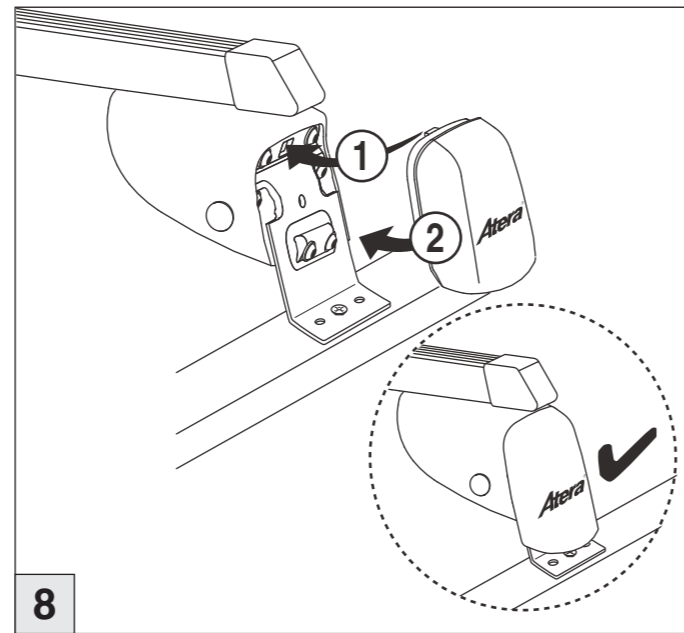

# Atera SIGNO

VW  
T5 2003-

7

8

nur bei / only for Part-No.: 045 149

9

10

# Atera®

VW  
T5 2003-

Zusatzbügel / additional carrier bow

Part-No. : 044 149

Part-No. : 045 149

Part-No. : 044 149

Part-No. : 045 149

**Atera**  
MADE IN GERMANY