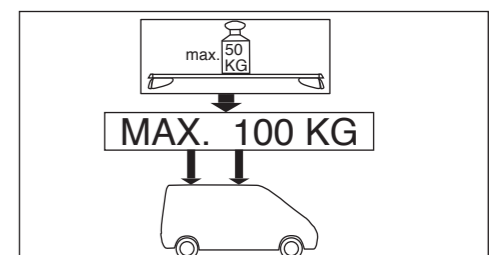

# Atera®

VW  
T5 2003-

Zusatzbügel / additional carrier bow

Part-No. : 044 149

Part-No. : 045 149

Part-No. : 044 149

Part-No. : 045 149

**Atera**  
MADE IN GERMANY