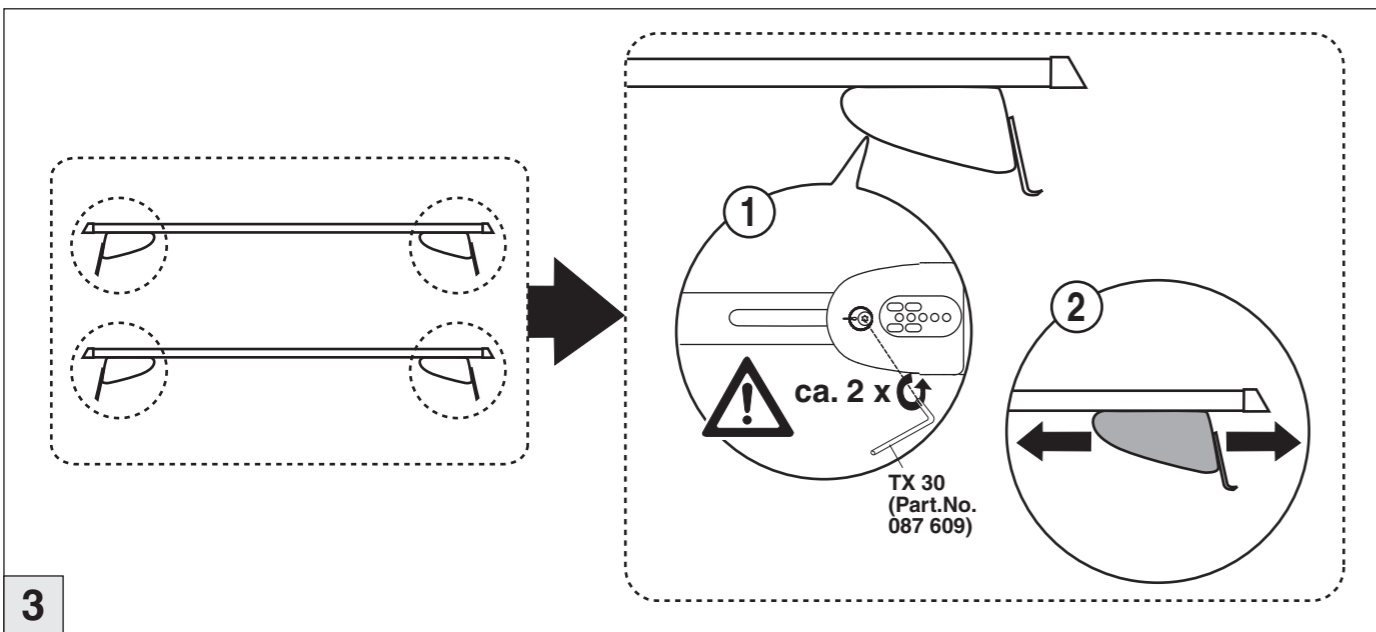

# Atera SIGNO

VW  
T5 2003-

1

A1 + A2 = Art.-Nr/Part-No. 044 148 / 045 148  
(Grundträger / basic carrier)  
B1 + B2 = Art.-Nr/Part-No. 044 149 / 045 149  
(3./4. Zusatzbügel / 3rd/4th carrier bow)

2

3

4