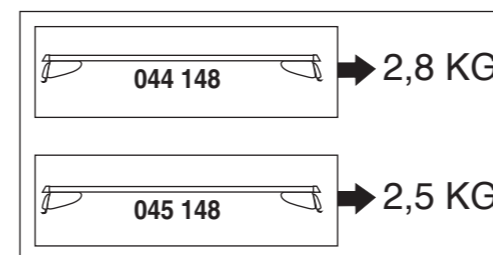

# Atera®

VW  
T5 2003-

Zusatzbügel / additional carrier bow

Part-No. : 044 149

Part-No. : 045 149

Part-No. : 044 149

Part-No. : 045 149

**Atera**  
MADE IN GERMANY