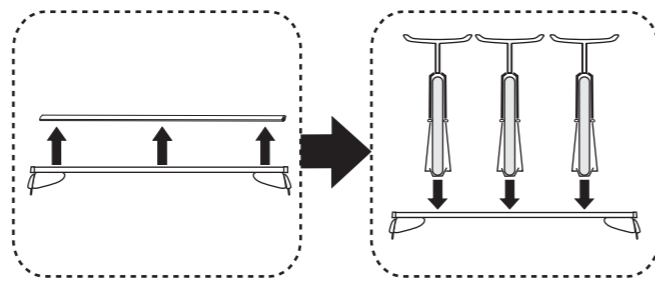

Atera SIGNO

VW
T5 2003-

7

8

nur bei / only for Part-No.: 045 149

9

10

Atera®

VW
T5 2003-

Zusatzbügel / additional carrier bow

Part-No. : 044 149

Part-No. : 045 149

Part-No. : 044 149

Part-No. : 045 149

Atera
MADE IN GERMANY

Atera GmbH
Im Herrach 1
D-88299 Leutkirch
Servicetelefon: 0180-50 000 89
(14 ct/Min. aus dem dt. Festnetz)
E-Mail: info@atera.de