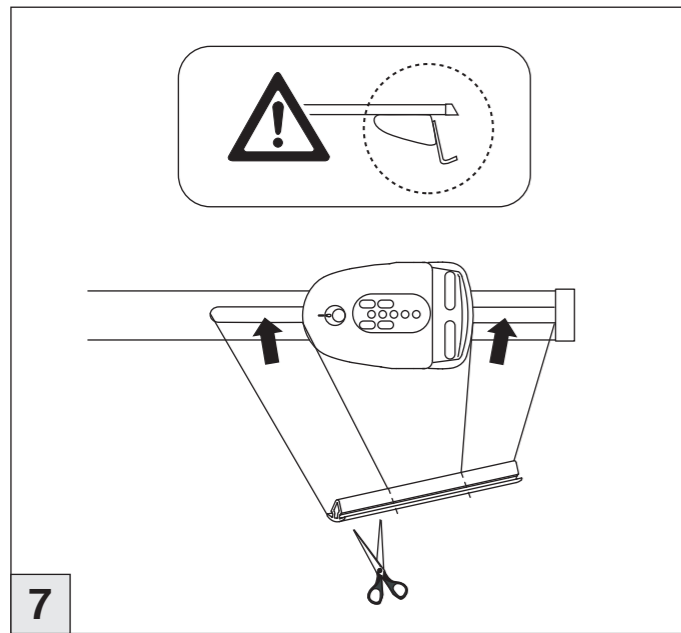

Atera SIGNO

VW
T5 2003-

7