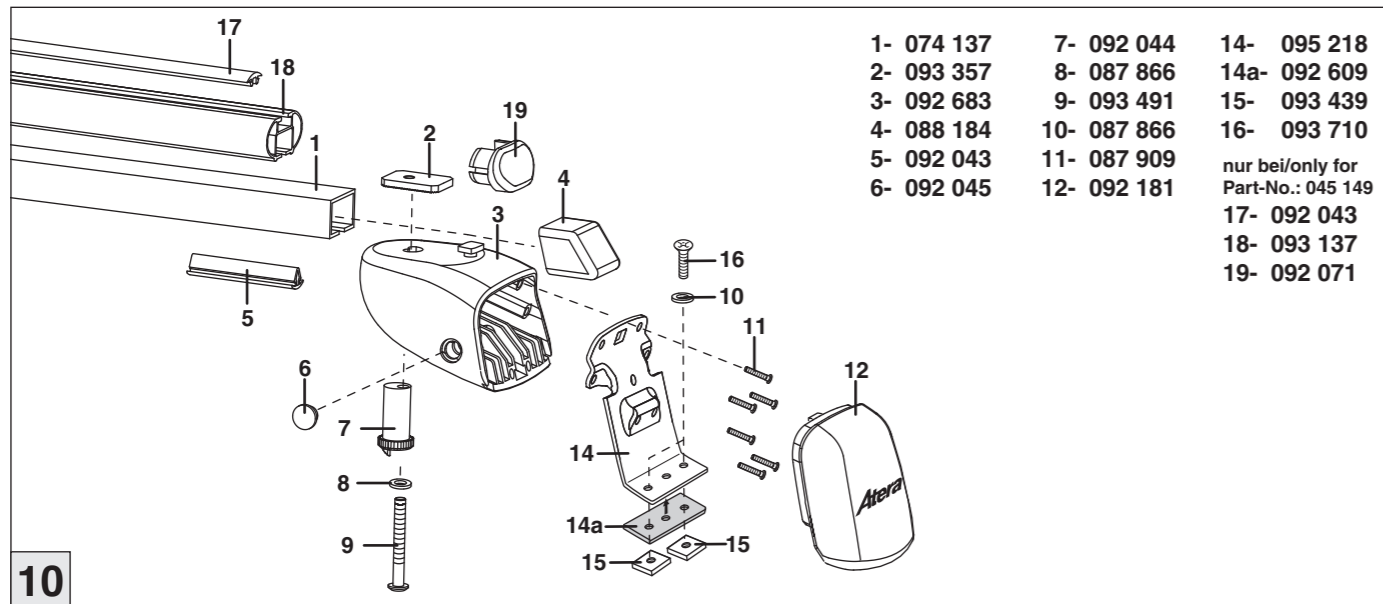

# Atera SIGNO

VW  
T5 2003-

7

8

nur bei / only for Part-No.: 045 149

9

10

# Atera®

VW  
T5 2003-

Zusatzbügel / additional carrier bow

Part-No. : 044 149

Part-No. : 045 149

Part-No. : 044 149

Part-No. : 045 149

**Atera**  
MADE IN GERMANY