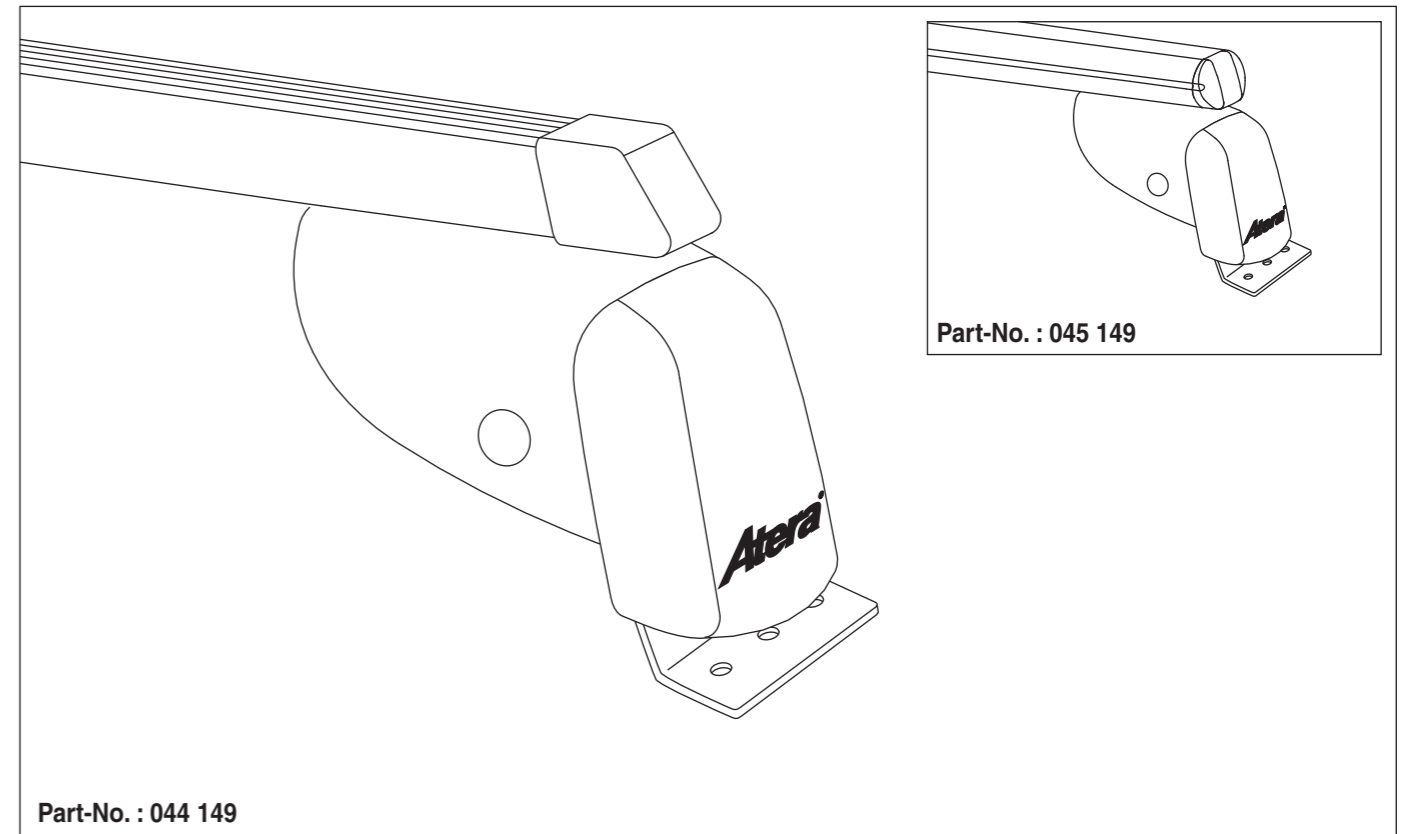

Atera®

VW
T5 2003-

Zusatzbügel / additional carrier bow

Part-No. : 044 149

Part-No. : 045 149

Part-No. : 044 149

Part-No. : 045 149