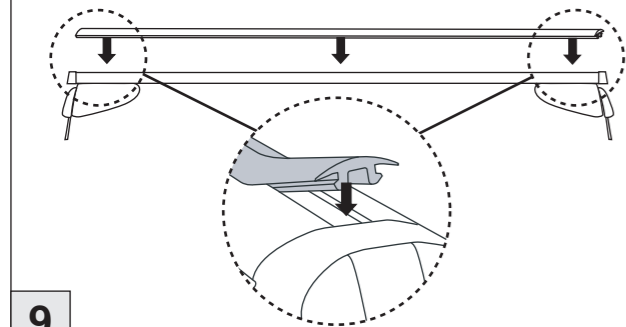

Atera SIGNO

VW
T5 2003-

7

8

nur bei / only for Part-No.: 045 149

9

10

Atera®

VW
T5 2003-

Zusatzbügel / additional carrier bow

Part-No. : 044 149

Part-No. : 045 149

Part-No. : 044 149

Part-No. : 045 149

Atera
MADE IN GERMANY

Atera GmbH
Im Herrach 1
D-88299 Leutkirch
Servicetelefon: 0180-50 000 89
(14 ct/Min. aus dem dt. Festnetz)
E-Mail: info@atera.de