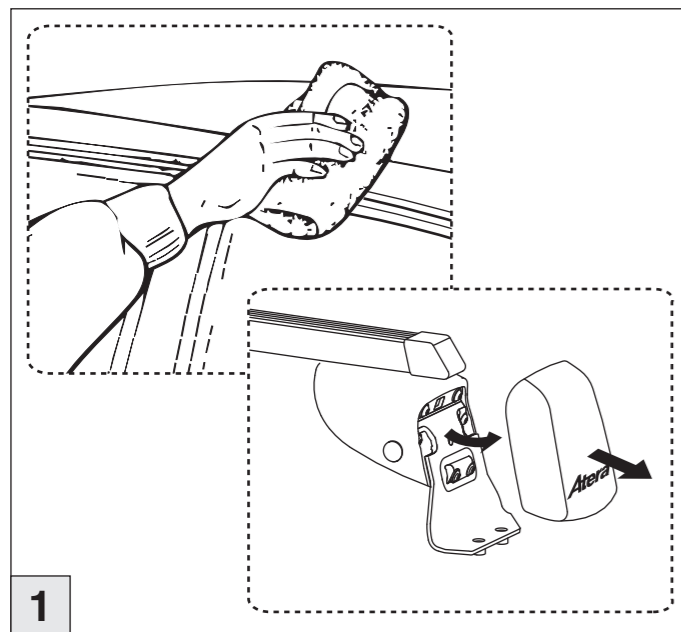

Atera SIGNO

Subaru XV
Subaru Impreza

03/2012–
03/2013–

INFO

Atera SIGNO

Subaru XV
Subaru Impreza

03/2012–
03/2013–