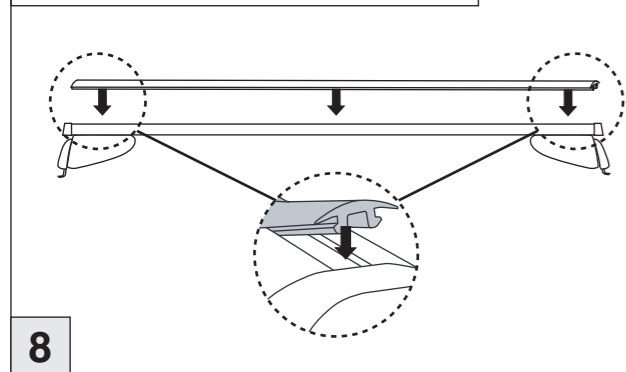

nur bei / only for Part-No.: 045 186

1- 074 110	7- 092 044	13- 092 181
2- 093 357	8- 087 886	14a- 097 380
3- 092 683	9- 093 491	14b- 097 381
4- 088 184	10- 093 030	14c- 097 381
5- 092 043	11- 087 866	14d- 097 380
6- 092 045	12- 087 909	

nur bei/only for
Part-No.: 045 186

16- 092 075
17- 093 110
18- 092 071

14a (FL)
14b (FR)
14c (RL)
14d (RR)

093 854