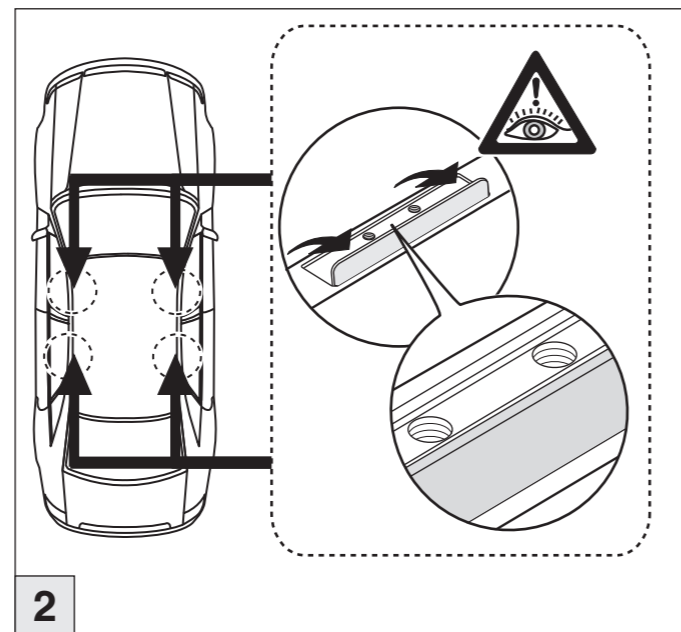

Atera SIGNO

Subaru XV
Subaru Impreza

03/2012–
03/2013–

INFO

Atera SIGNO

Subaru XV
Subaru Impreza

03/2012–
03/2013–