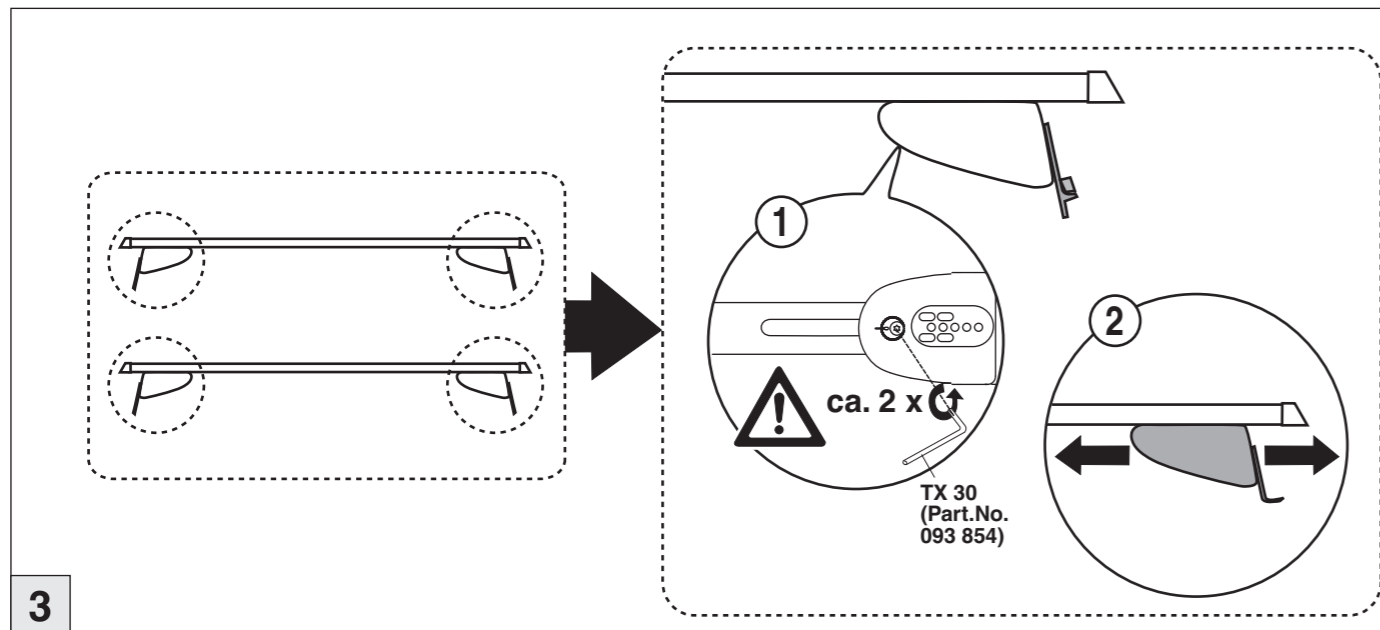

Atera SIGNO

Subaru XV
Subaru Impreza

03/2012–
03/2013–

INFO

Atera SIGNO

Subaru XV
Subaru Impreza

03/2012–
03/2013–