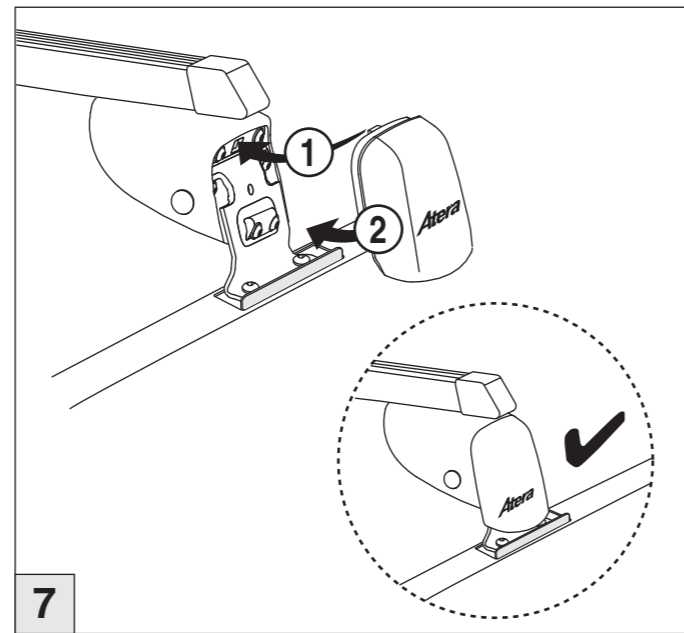

Atera SIGNO

Subaru XV 03/2012–
Subaru Impreza 03/2013–

nur bei / only for Part-No.: 045 186

1- 074 110	7- 092 044	13- 092 181
2- 093 357	8- 087 886	14a- 097 380
3- 092 683	9- 093 491	14b- 097 381
4- 088 184	10- 093 030	14c- 097 381
5- 092 043	11- 087 866	14d- 097 380
6- 092 045	12- 087 909	

nur bei/only for
Part-No.: 045 186

16- 092 075
17- 093 110
18- 092 071

14a (FL)
14b (FR)
14c (RL)
14d (RR)

093 854

Atera SIGNO

Subaru
XV 03/2012–
Impreza 03/2013

Part-No. : 044 186
Part-No. : 045 186

	→ 4,5 KG
	→ 4,0 KG