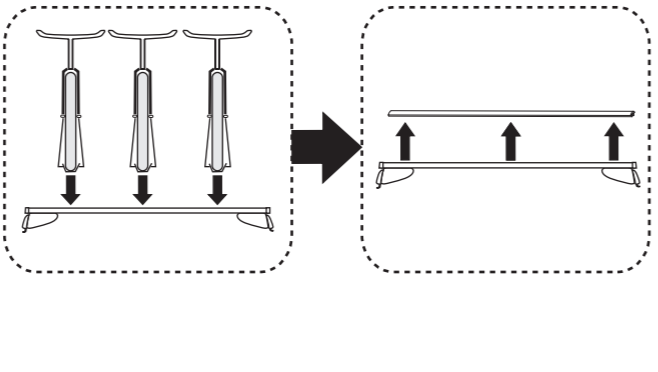

Atera SIGNO

Subaru XV 03/2012–
Subaru Impreza 03/2013–

nur bei / only for Part-No.: 045 186

1- 074 110	7- 092 044	13- 092 181
2- 093 357	8- 087 886	14a- 097 380
3- 092 683	9- 093 491	14b- 097 381
4- 088 184	10- 093 030	14c- 097 381
5- 092 043	11- 087 866	14d- 097 380
6- 092 045	12- 087 909	

nur bei/only for
Part-No.: 045 186

16- 092 075
17- 093 110
18- 092 071

14a (FL)
14b (FR)
14c (RL)
14d (RR)

093 854

Atera SIGNO

Subaru
XV 03/2012–
Impreza 03/2013

Part-No. : 044 186
Part-No. : 045 186

	→ 4,5 KG
	→ 4,0 KG