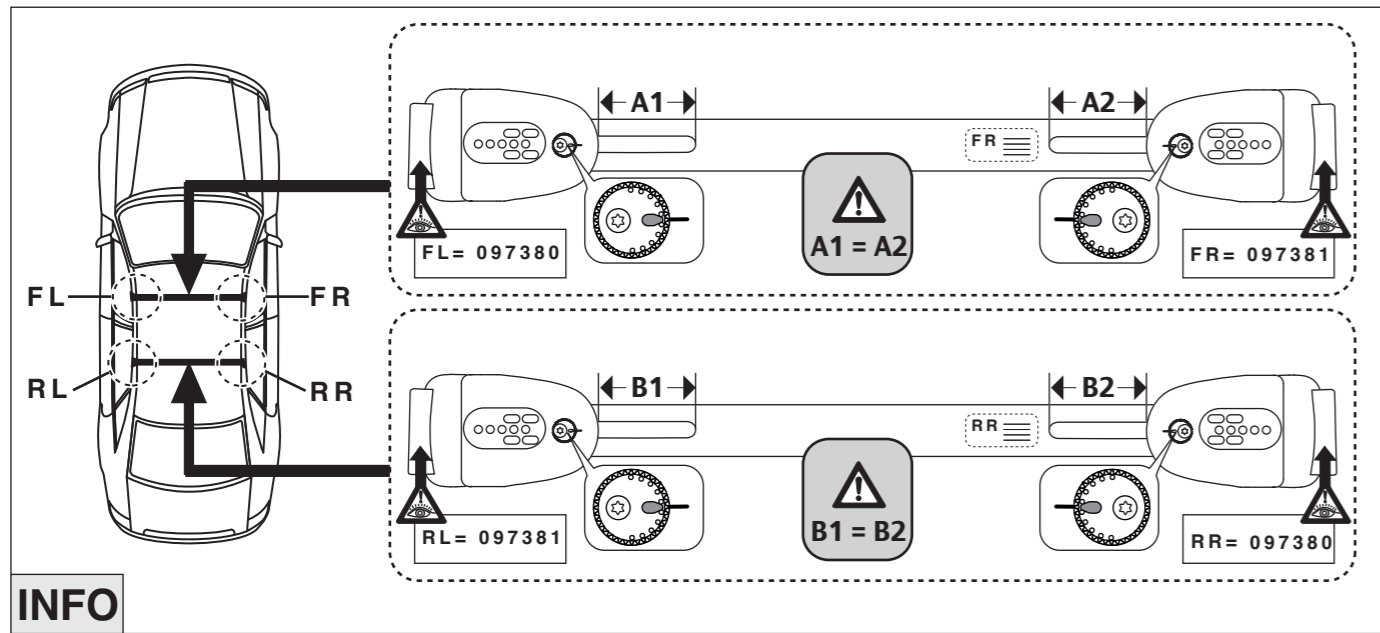

Atera SIGNO

Subaru XV
Subaru Impreza

03/2012–
03/2013–