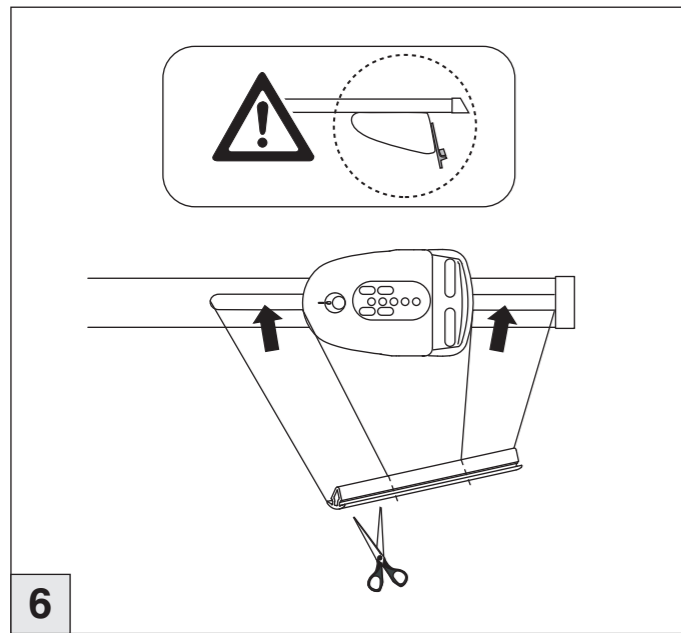

Atera SIGNO

Subaru XV 03/2012–
Subaru Impreza 03/2013–

nur bei / only for Part-No.: 045 186

1- 074 110	7- 092 044	13- 092 181
2- 093 357	8- 087 886	14a- 097 380
3- 092 683	9- 093 491	14b- 097 381
4- 088 184	10- 093 030	14c- 097 381
5- 092 043	11- 087 866	14d- 097 380
6- 092 045	12- 087 909	

nur bei/only for
Part-No.: 045 186

16- 092 075
17- 093 110
18- 092 071

14a (FL)
14b (FR)
14c (RL)
14d (RR)

093 854

Atera SIGNO

Subaru
XV 03/2012–
Impreza 03/2013

Part-No. : 044 186
Part-No. : 045 186

	→ 4,5 KG
	→ 4,0 KG