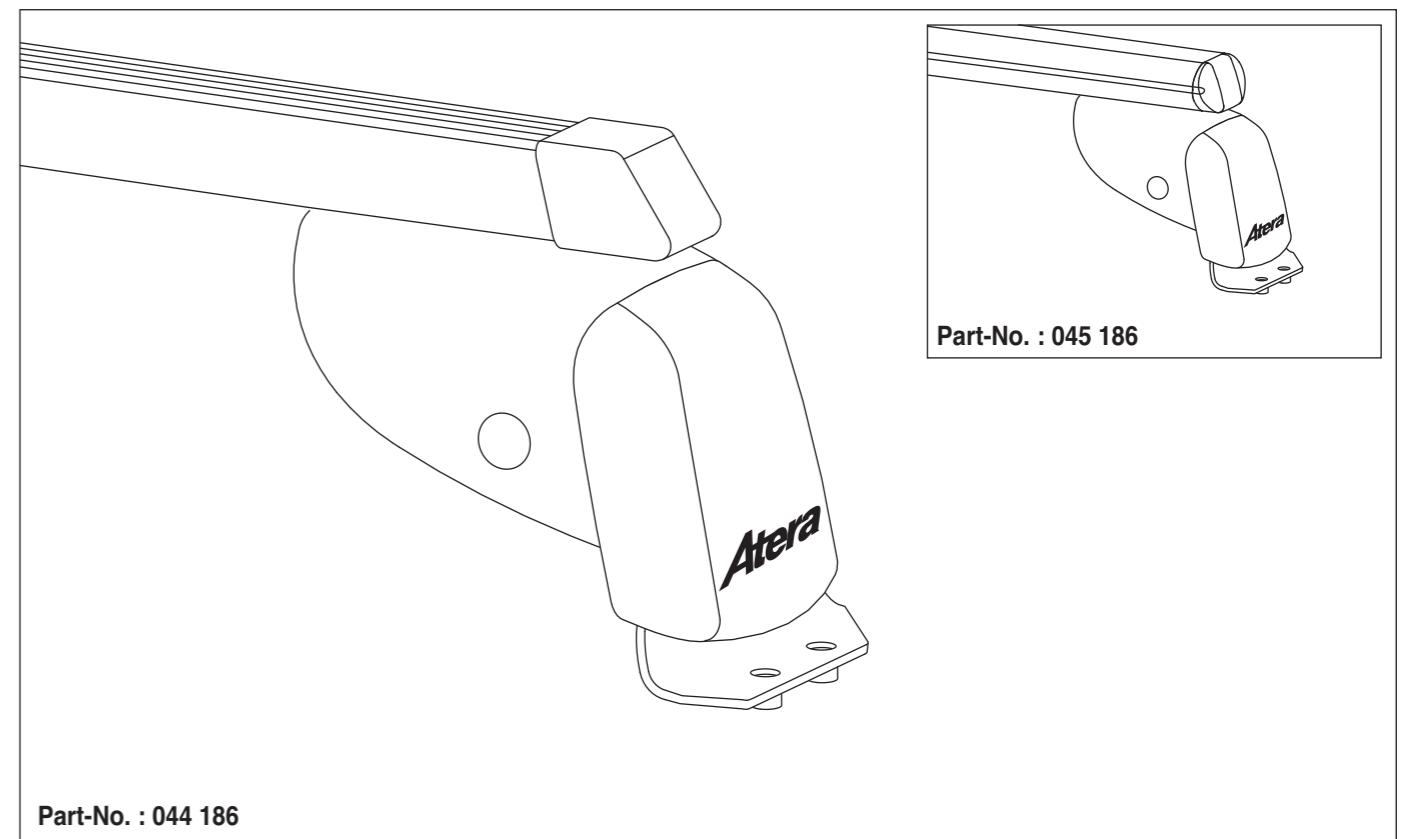

nur bei/only for
Part-No.: 045 186

16- 092 075
17- 093 110
18- 092 071

14a (FL)
14b (FR)
14c (RL)
14d (RR)

093 854

Atera SIGNO

Subaru
XV 03/2012–
Impreza 03/2013

Part-No. : 044 186
Part-No. : 045 186

	→ 4,5 KG
	→ 4,0 KG