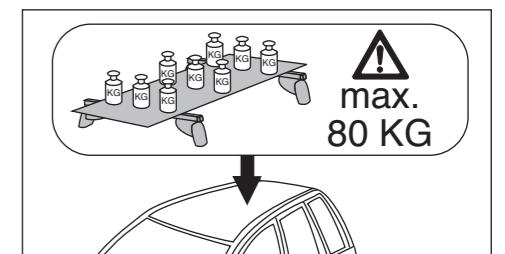

nur bei/only for
Part-No.: 045 186

16- 092 075
17- 093 110
18- 092 071

14a (FL)
14b (FR)
14c (RL)
14d (RR)

093 854

Atera SIGNO

Subaru
XV 03/2012–
Impreza 03/2013

Part-No. : 044 186
Part-No. : 045 186

	→ 4,5 KG
	→ 4,0 KG