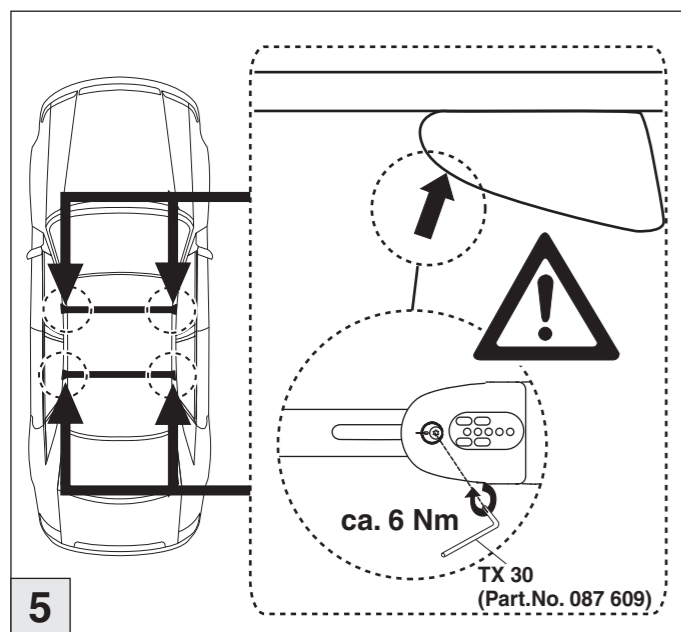

# Atera SIGNO

Fiat Doblo 02/2010–

(mit Reling/with rail)

Opel Combo 01/2012–  
(mit Reling/with rail)

Part-No. : 044 234

Part-No. : 045 234

nur bei / only for Part-No.: 045 234

**Atera**  
MADE IN GERMANY