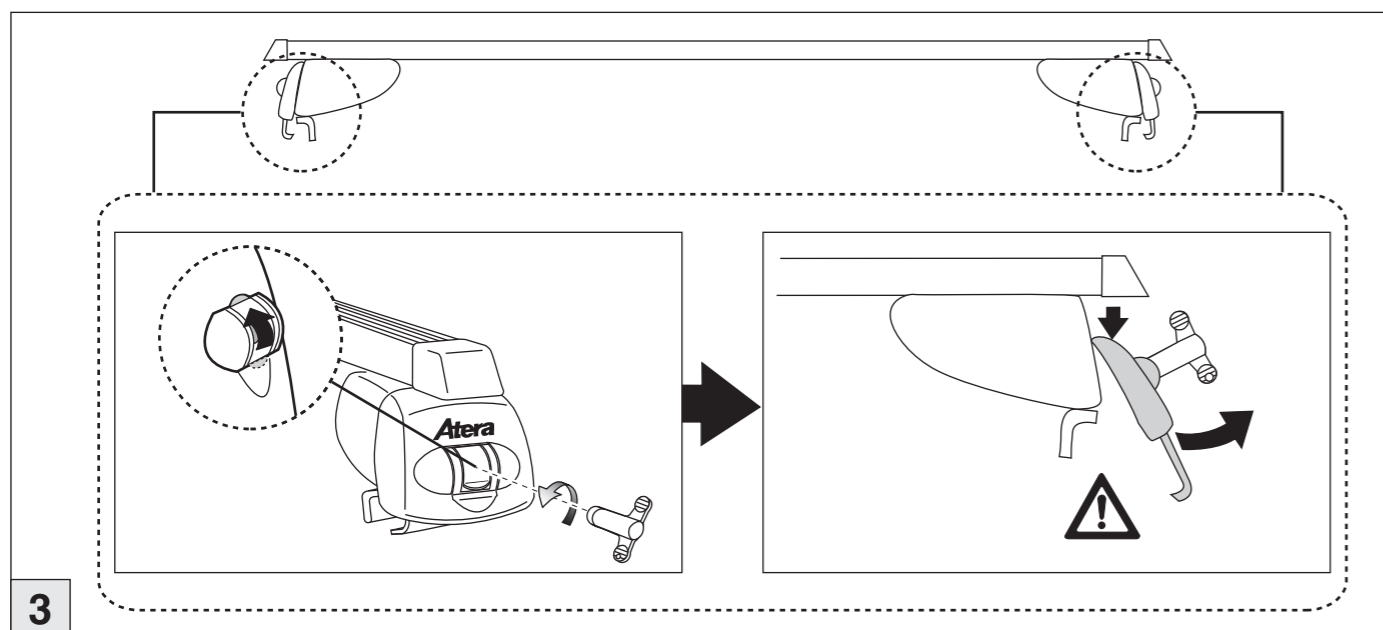

Atera SIGNO

Opel
Combo Reling 01/2012-

Fiat
Doblo Reling 02/2010-