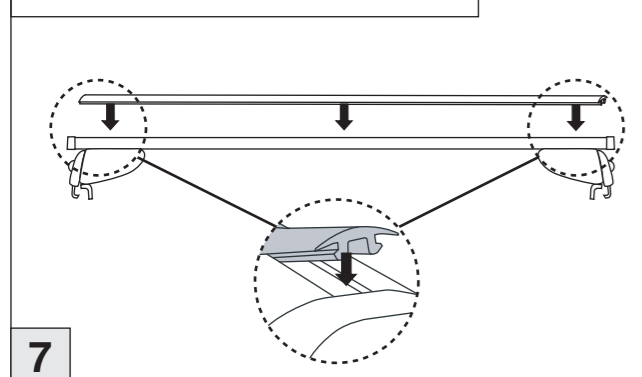

# Atera SIGNO

Fiat Doblo 02/2010–

(mit Reling/with rail)

Opel Combo 01/2012–  
(mit Reling/with rail)

Part-No. : 044 234

Part-No. : 045 234

nur bei / only for Part-No.: 045 234

**Atera**  
MADE IN GERMANY