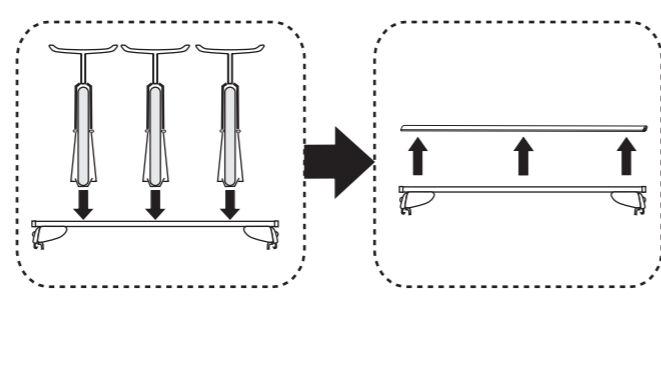

# Atera SIGNO

Fiat Doblo 02/2010–

(mit Reling/with rail)

Opel Combo 01/2012–  
(mit Reling/with rail)

Part-No. : 044 234

Part-No. : 045 234

nur bei / only for Part-No.: 045 234

**Atera**  
MADE IN GERMANY