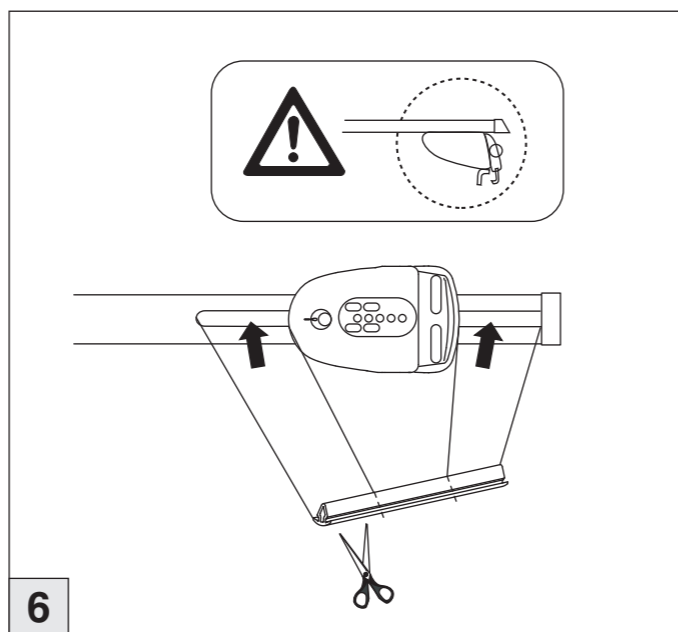

# Atera SIGNO

Fiat Doblo 02/2010–

(mit Reling/with rail)

Opel Combo 01/2012–  
(mit Reling/with rail)

Part-No. : 044 234

Part-No. : 045 234

nur bei / only for Part-No.: 045 234

**Atera**  
MADE IN GERMANY