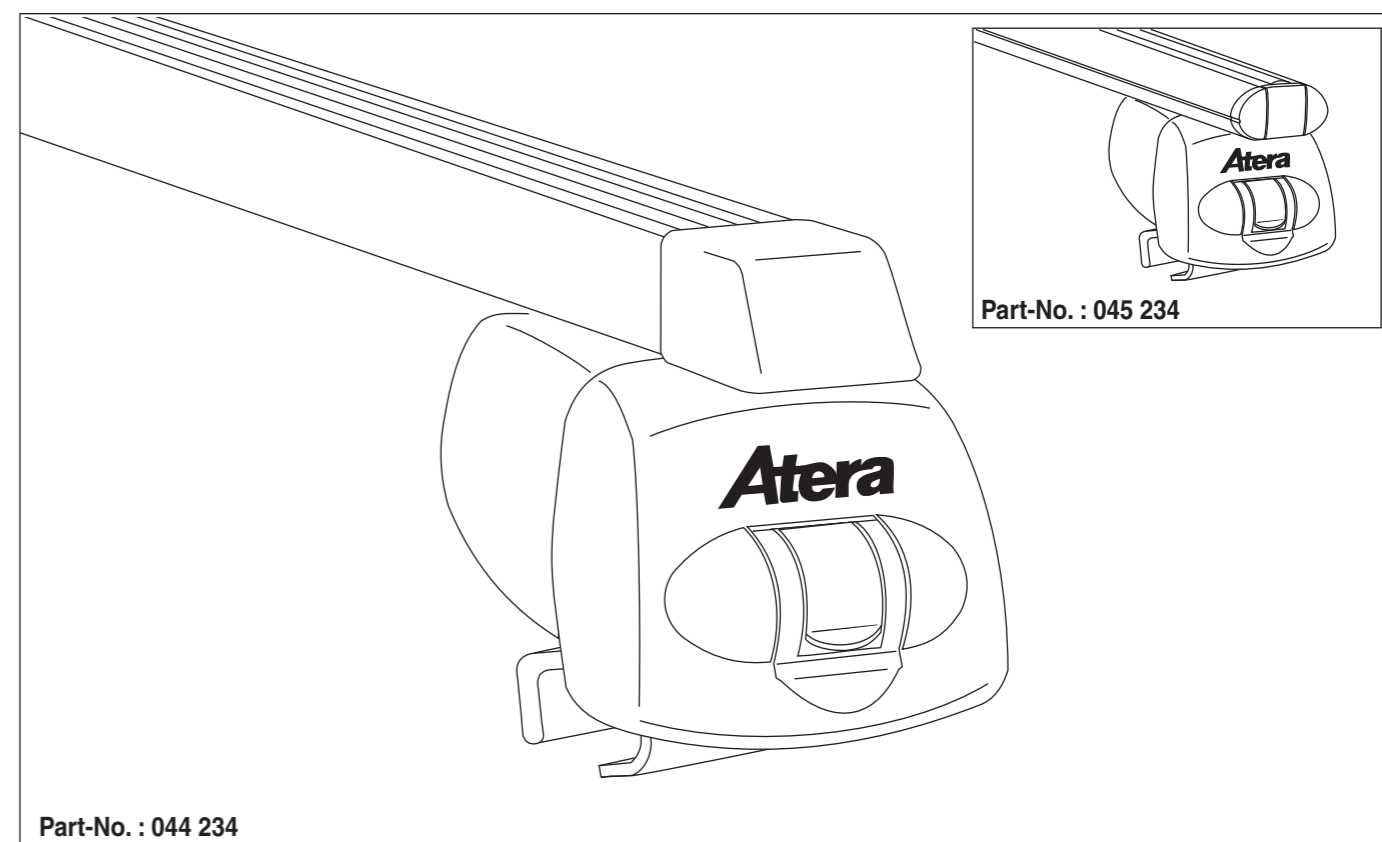

# Atera SIGNO

Fiat Doblo 02/2010–

(mit Reling/with rail)

Opel Combo 01/2012–  
(mit Reling/with rail)

Part-No. : 044 234

Part-No. : 045 234

nur bei / only for Part-No.: 045 234

**Atera**  
MADE IN GERMANY