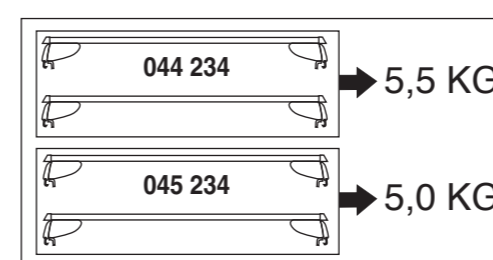

# Atera SIGNO

Fiat Doblo 02/2010–

(mit Reling/with rail)

Opel Combo 01/2012–  
(mit Reling/with rail)

Part-No. : 044 234

Part-No. : 045 234

nur bei / only for Part-No.: 045 234

**Atera**  
MADE IN GERMANY