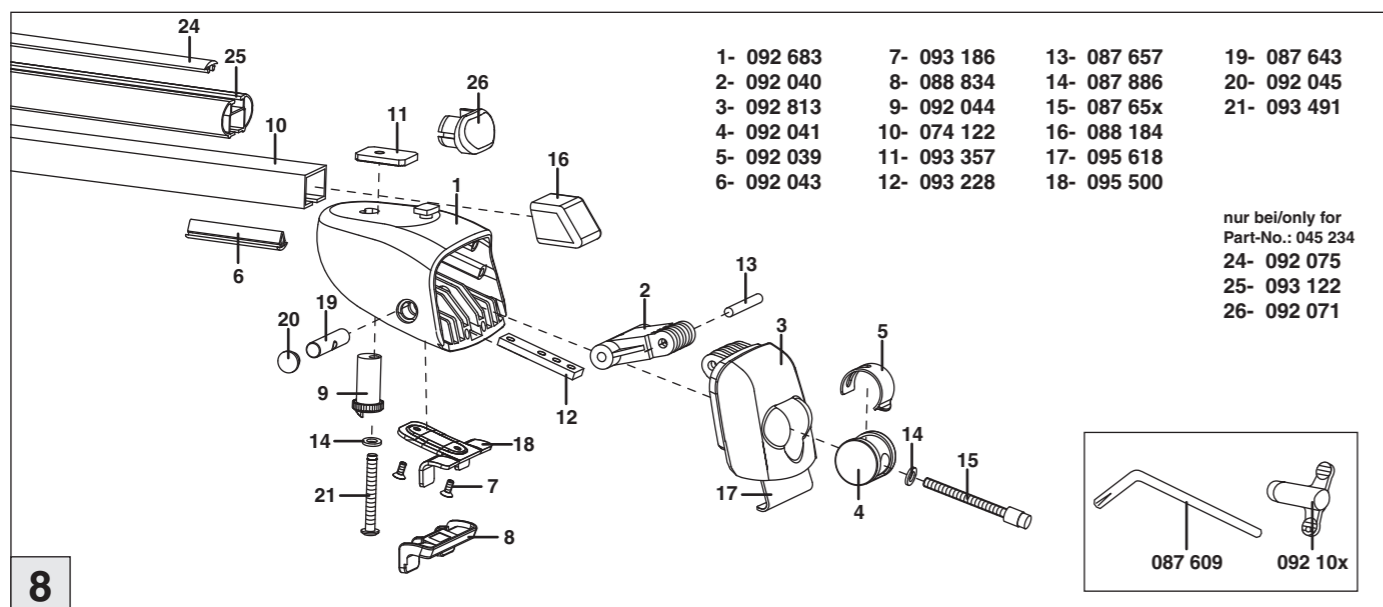

# Atera SIGNO

Fiat Doblo 02/2010–

(mit Reling/with rail)

Opel Combo 01/2012–  
(mit Reling/with rail)

Part-No. : 044 234

Part-No. : 045 234

nur bei / only for Part-No.: 045 234

**Atera**  
MADE IN GERMANY