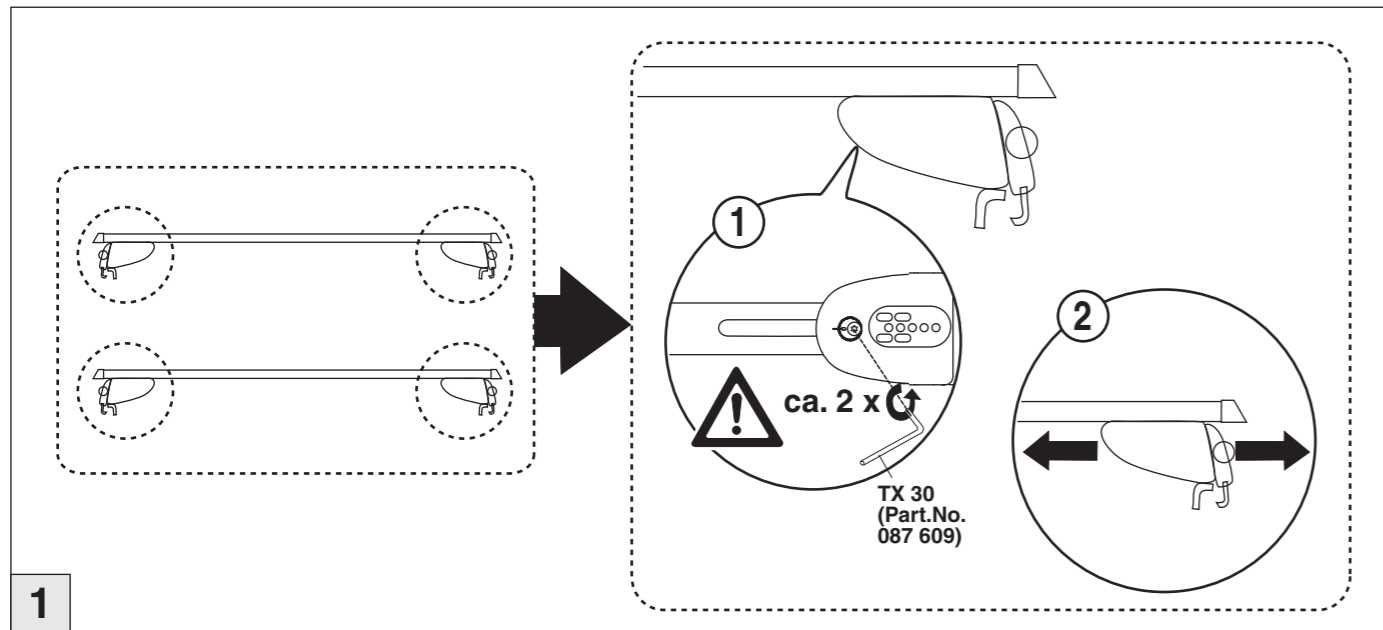

Atera SIGNO

Opel
Combo Reling 01/2012-

Fiat
Doblo Reling 02/2010-