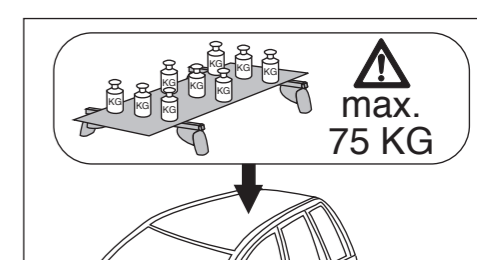

# Atera SIGNO

Fiat Doblo 02/2010–

(mit Reling/with rail)

Opel Combo 01/2012–  
(mit Reling/with rail)

Part-No. : 044 234

Part-No. : 045 234

nur bei / only for Part-No.: 045 234

**Atera**  
MADE IN GERMANY