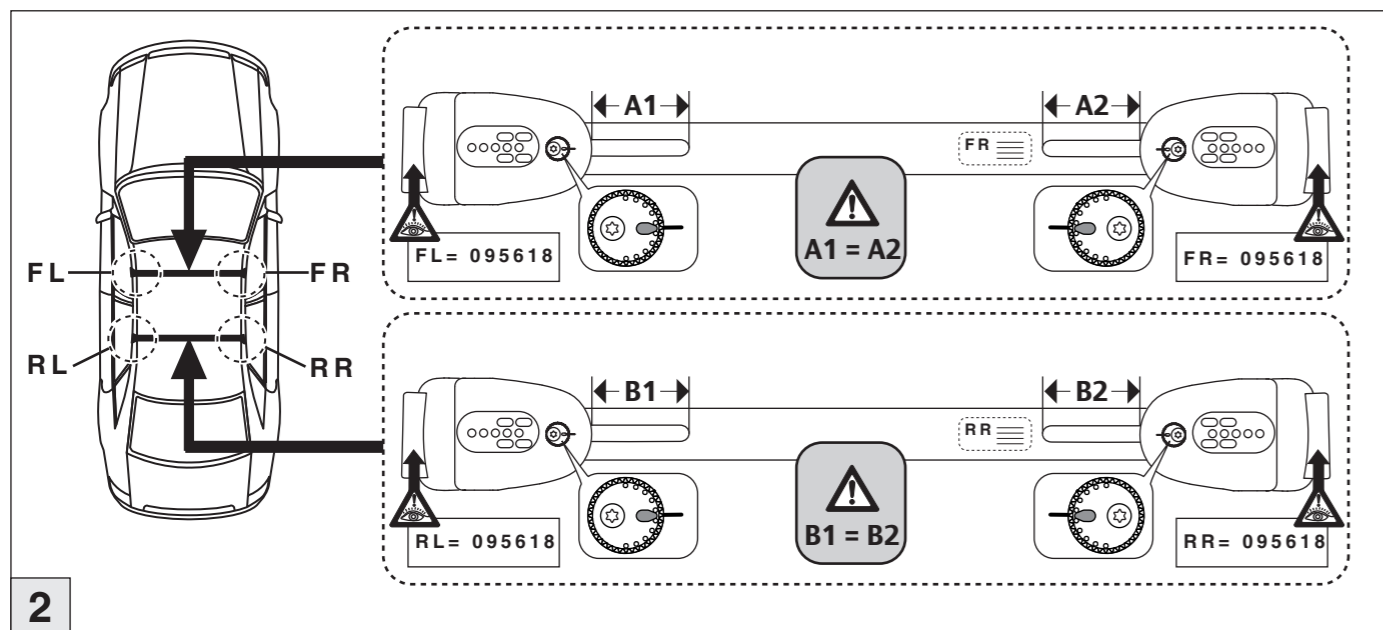

Atera SIGNO

Opel
Combo Reling 01/2012-

Fiat
Doblo Reling 02/2010-