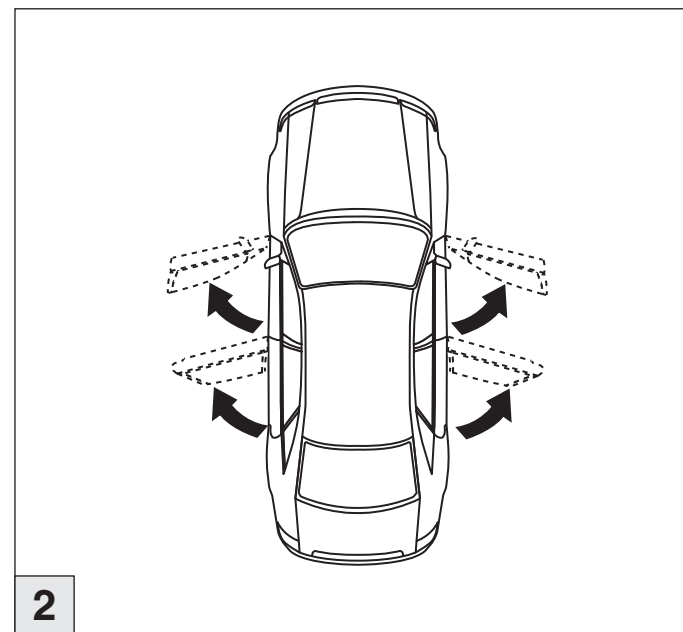

Atera SIGNO

Audi
A6 Limousine 03/2011-