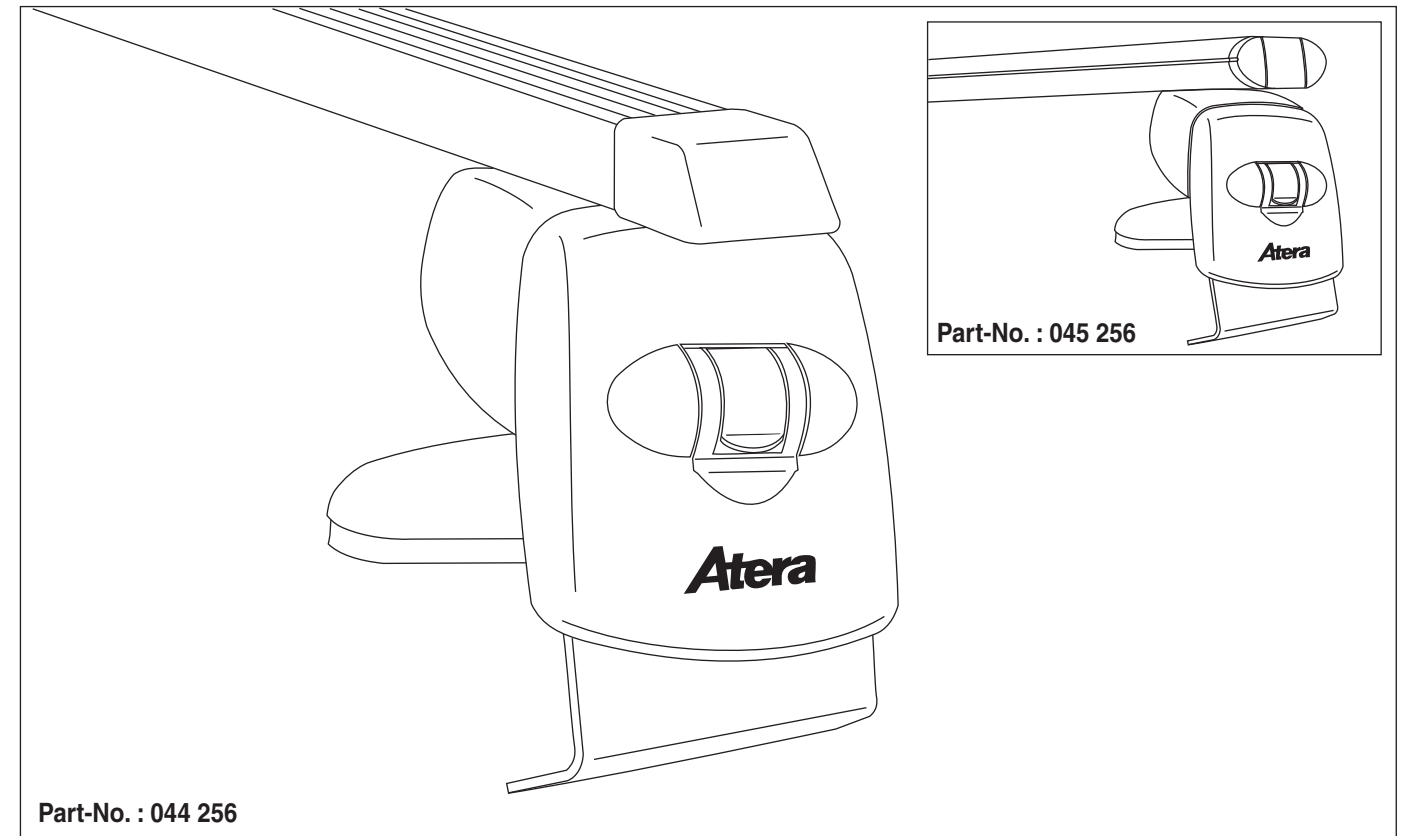

# Atera SIGNO

Audi  
A6 Limousine 03/2011-

6

nur bei / only for Part-No.: 045 256

7

8

**Atera**  
MADE IN GERMANY  
Atera GmbH  
Im Herrach 1  
D-88299 Leutkirch  
Servicetelefon: 0180-50 000 89  
(14 ct/Min. aus dem dt. Festnetz)  
E-Mail: info@atera.de

# Atera SIGNO

Audi  
A6 Limousine 03/2011-

Part-No. : 044 256  
Part-No. : 045 256