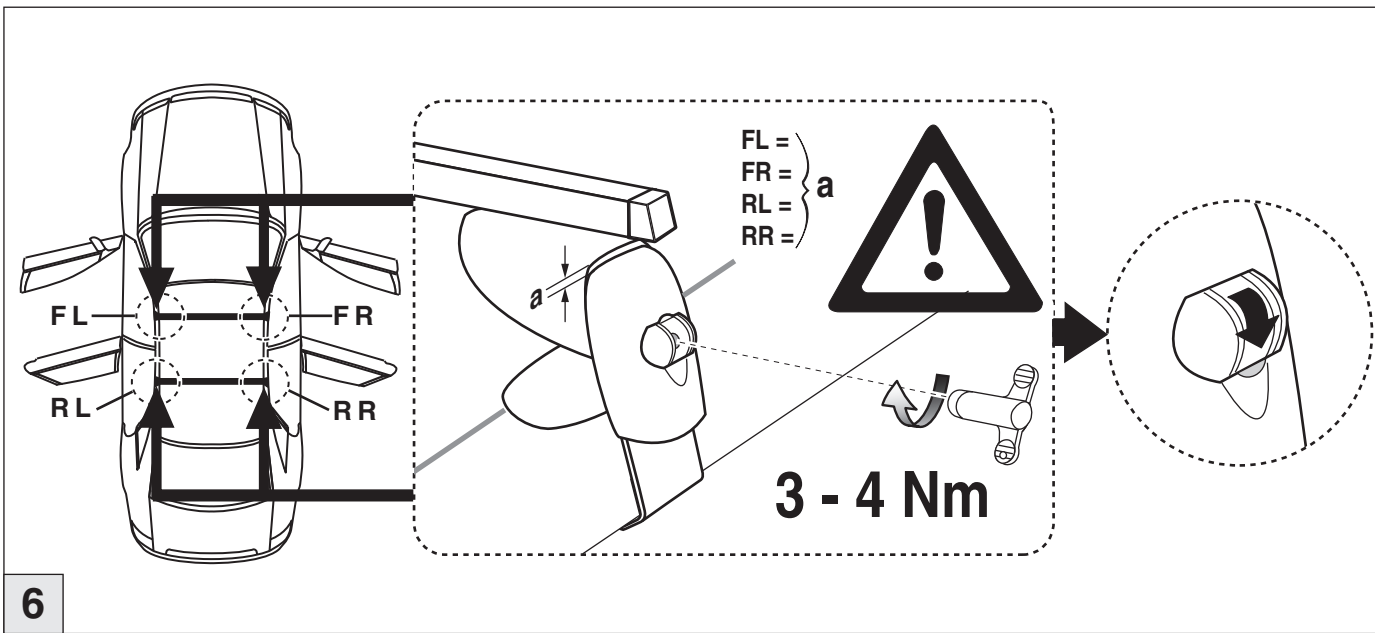

Atera SIGNO

Audi
A6 Limousine 03/2011-