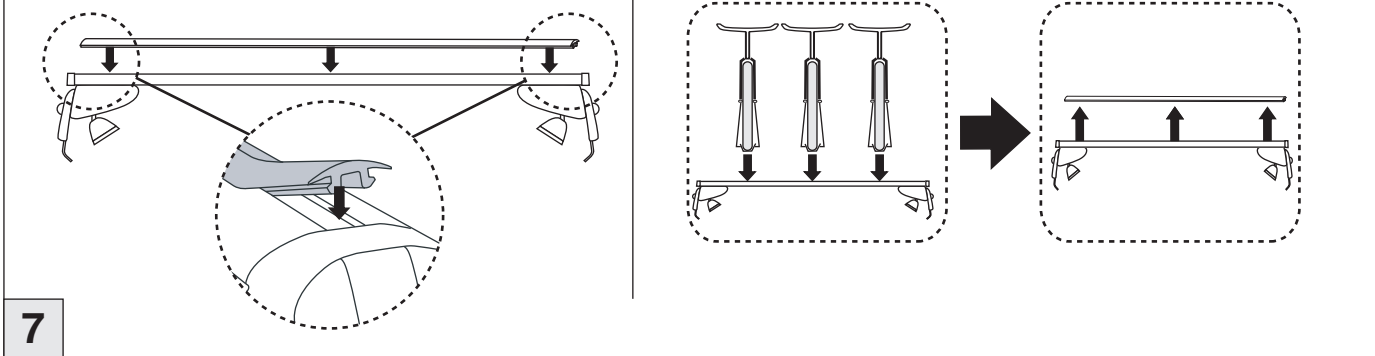

6

nur bei / only for Part-No.: 045 256

7