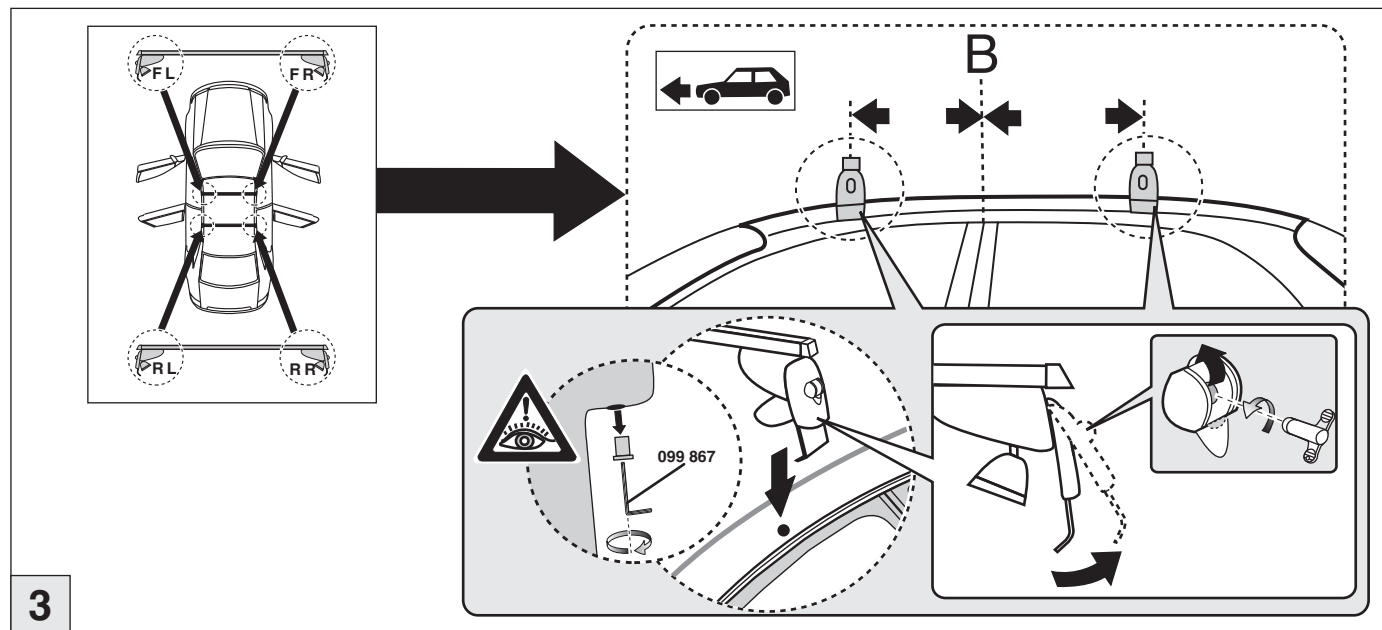

Atera SIGNO

Audi
A6 Limousine 03/2011-