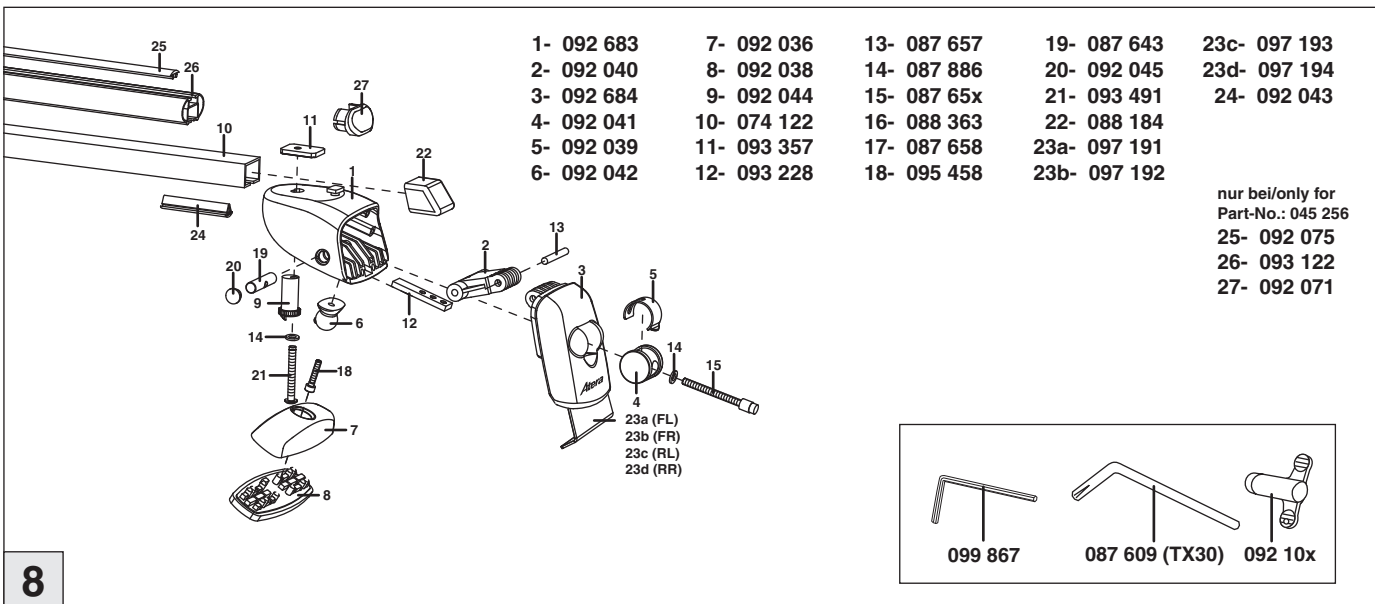

# Atera SIGNO

Audi  
A6 Limousine 03/2011-

6

nur bei / only for Part-No.: 045 256

7

8

**Atera**  
MADE IN GERMANY  
Atera GmbH  
Im Herrach 1  
D-88299 Leutkirch  
Servicetelefon: 0180-50 000 89  
(14 ct/Min. aus dem dt. Festnetz)  
E-Mail: info@atera.de

# Atera SIGNO

Audi  
A6 Limousine 03/2011-

Part-No. : 044 256  
Part-No. : 045 256