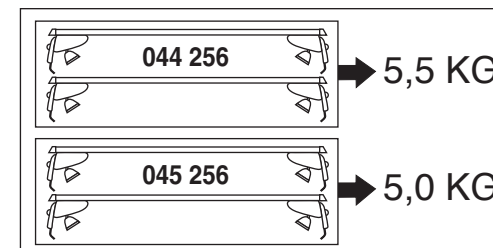

Atera SIGNO

Audi
A6 Limousine 03/2011-

Part-No. : 044 256
Part-No. : 045 256