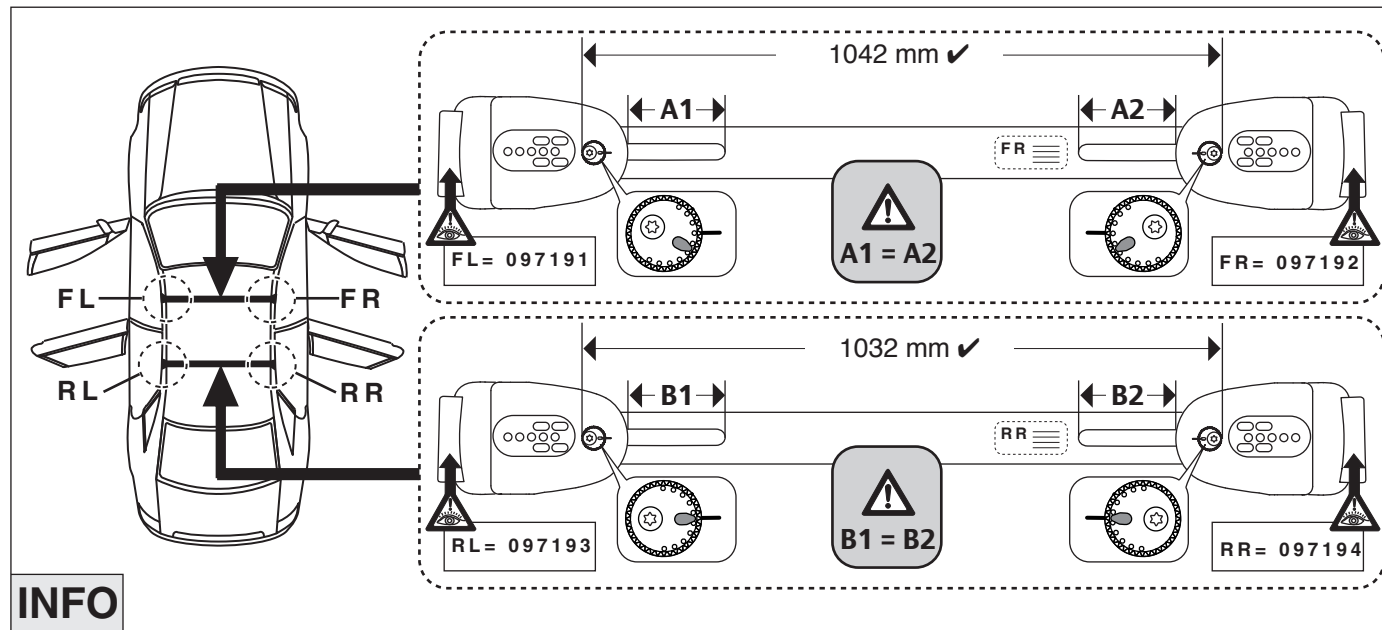

Atera SIGNO

Audi
A6 Limousine 03/2011-