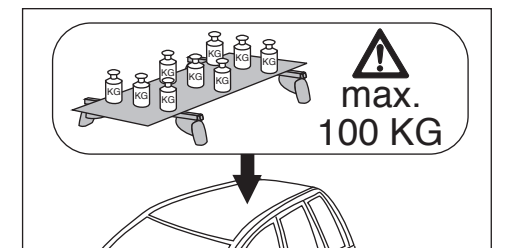

Atera SIGNO

Audi
A6 Limousine 03/2011-

Part-No. : 044 256
Part-No. : 045 256