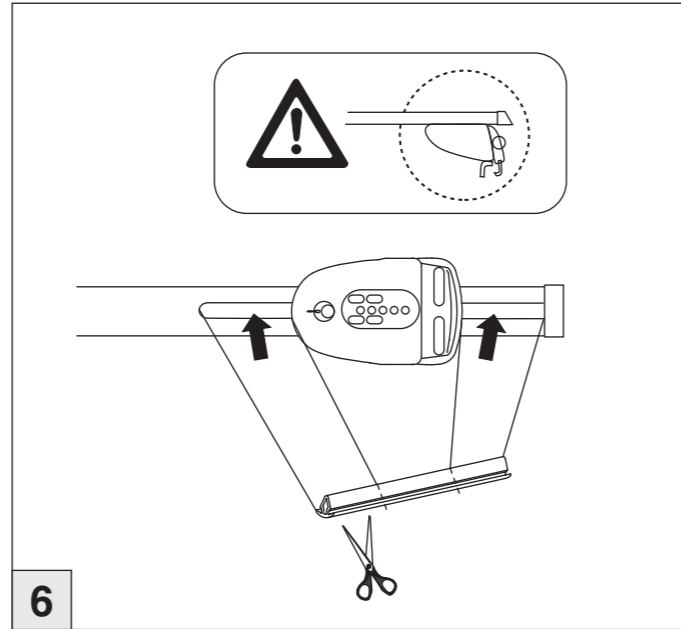

Part-No. : 044 261
Part-No. : 045 261

nur bei / only for Part-No.: 045 261

Atera
MADE IN GERMANY
Atera GmbH
Im Herrach 1
D-88299 Leutkirch
Internet: www.atera.de

Atera SIGNO

Audi A6 Allroad 05/2012–
Audi A6 Avant 09/2011–
Audi Q3 10/2011–