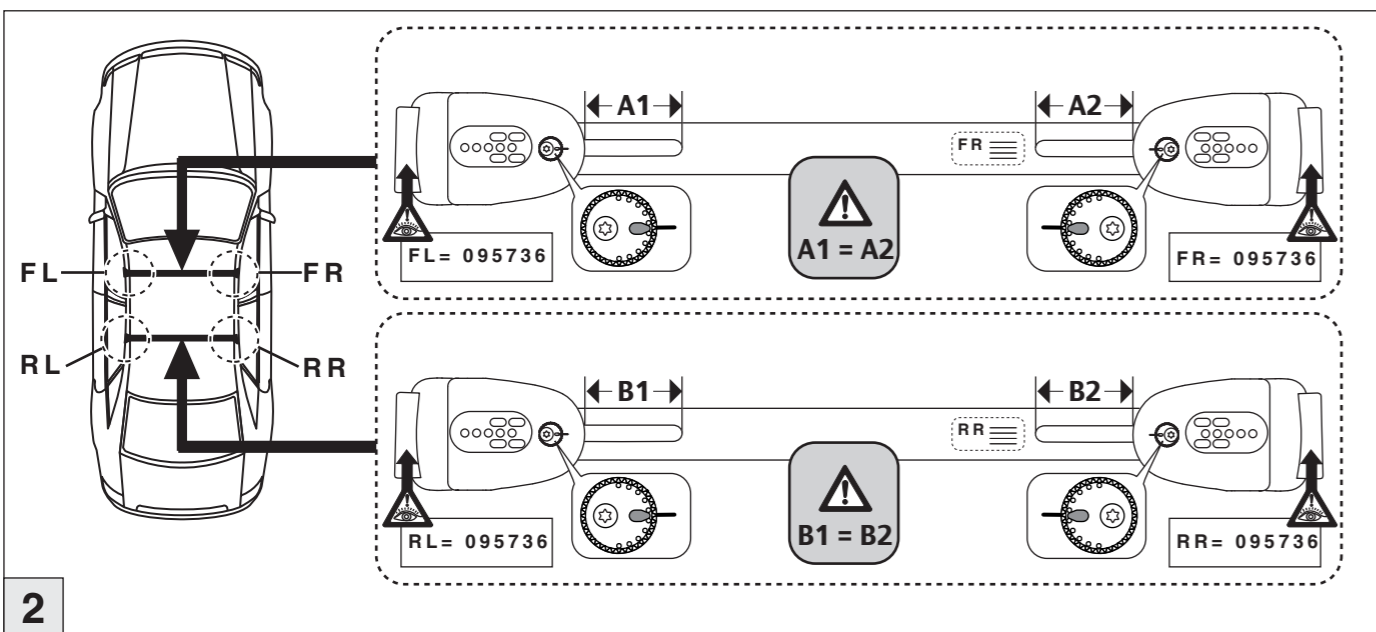

Atera SIGNO

Audi A6 Allroad 05/2012–
Audi A6 Avant 09/2011–
Audi Q3 10/2011–

VW Sharan 09/2010–
Seat Alhambra 10/2010–