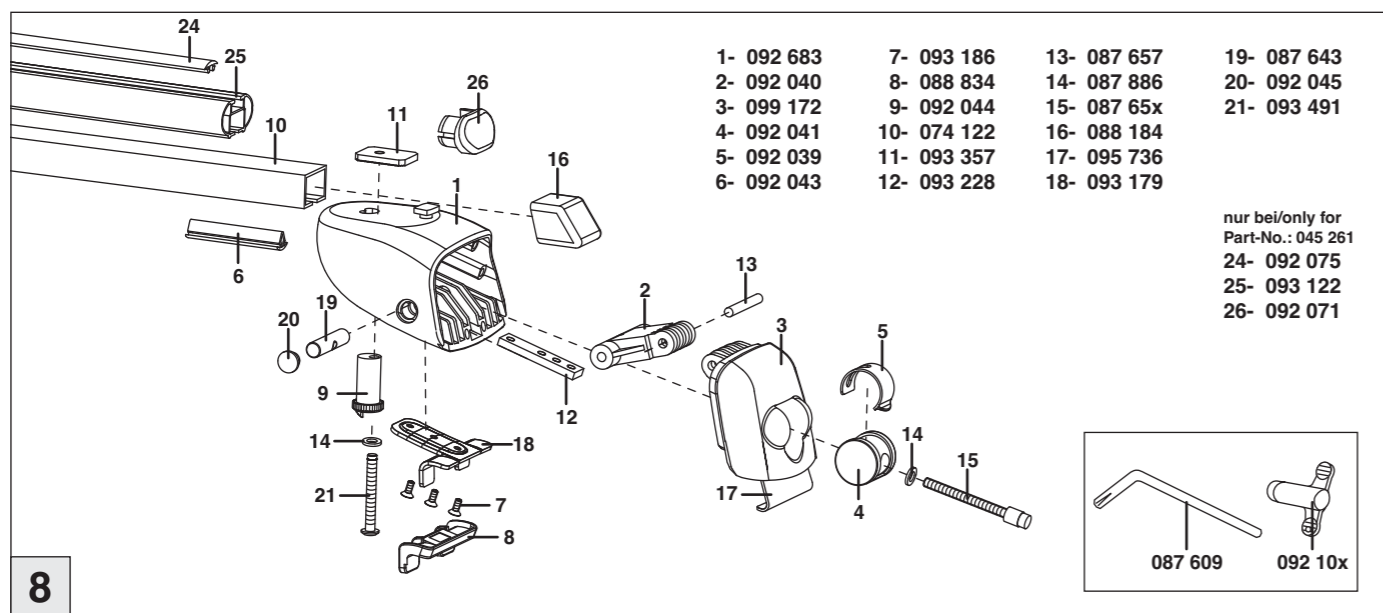

Part-No. : 044 261
Part-No. : 045 261

nur bei / only for Part-No.: 045 261

Atera
MADE IN GERMANY
Atera GmbH
Im Herrach 1
D-88299 Leutkirch
Internet: www.atera.de

Atera SIGNO

Audi A6 Allroad 05/2012–
Audi A6 Avant 09/2011–
Audi Q3 10/2011–