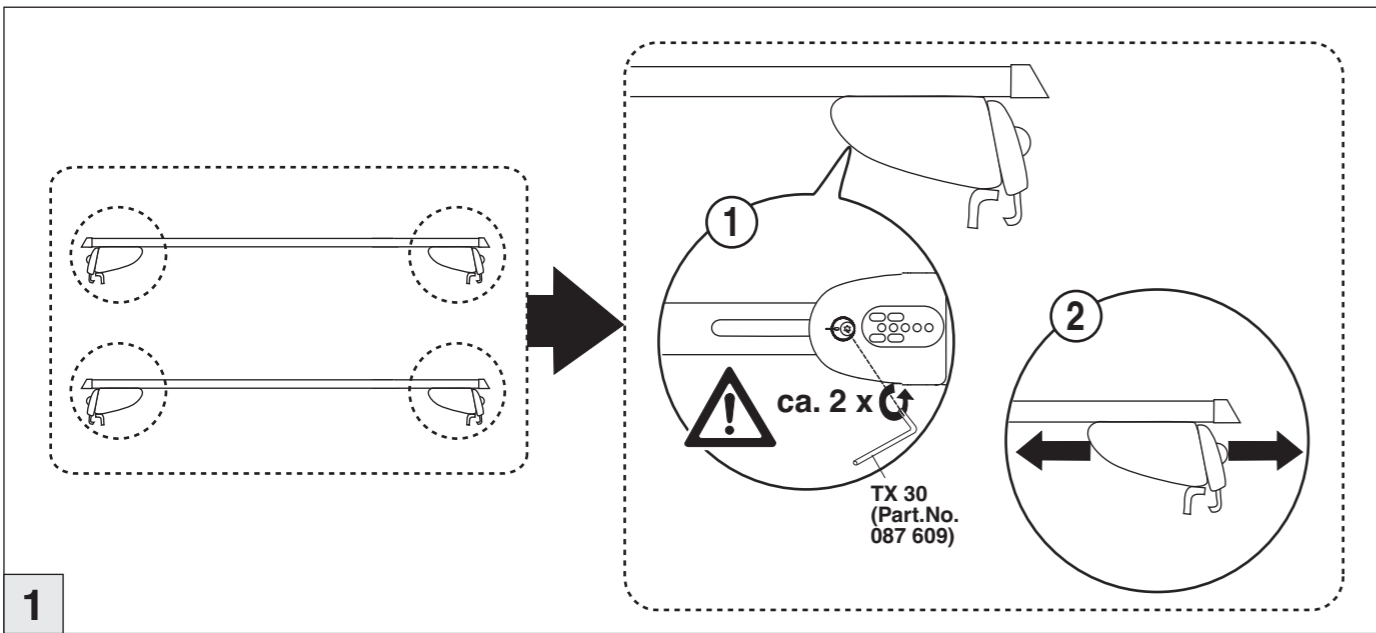

Atera SIGNO

Audi A6 Allroad 05/2012–
Audi A6 Avant 09/2011–
Audi Q3 10/2011–

VW Sharan 09/2010–
Seat Alhambra 10/2010–