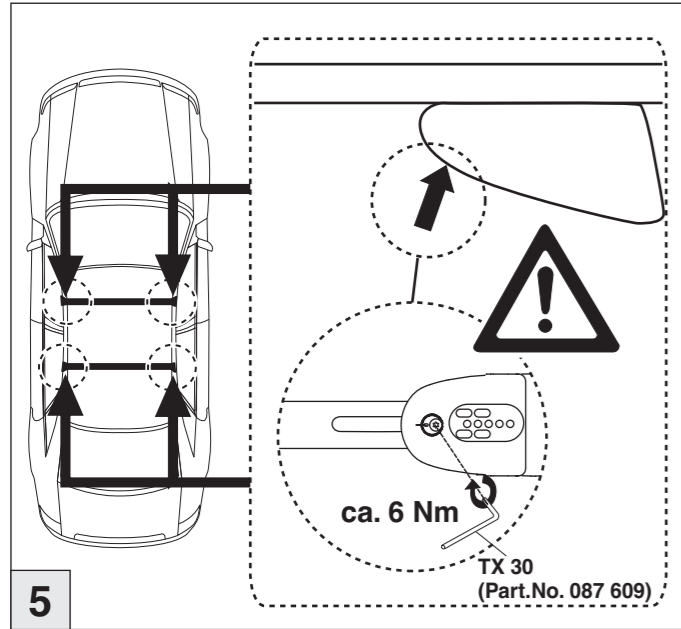

Part-No. : 044 261
Part-No. : 045 261

nur bei / only for Part-No.: 045 261

Atera
MADE IN GERMANY
Atera GmbH
Im Herrach 1
D-88299 Leutkirch
Internet: www.atera.de

Atera SIGNO

Audi A6 Allroad 05/2012–
Audi A6 Avant 09/2011–
Audi Q3 10/2011–