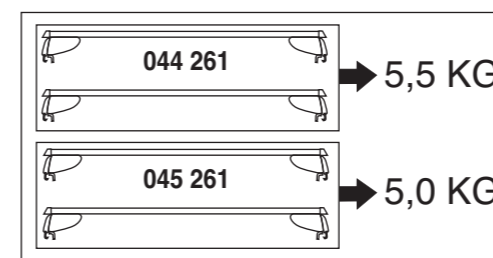

Part-No. : 044 261
Part-No. : 045 261

nur bei / only for Part-No.: 045 261

Atera
MADE IN GERMANY
Atera GmbH
Im Herrach 1
D-88299 Leutkirch
Internet: www.atera.de

Atera SIGNO

Audi A6 Allroad 05/2012–
Audi A6 Avant 09/2011–
Audi Q3 10/2011–