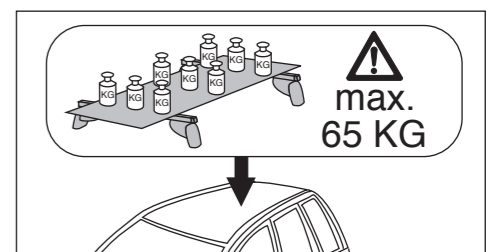

Atera SIGNO

Peugeot
208 04/2012-
(5-türig/doors/portes)
Part-No. : 044 270
Part-No. : 045 270

Part-No. : 044 270

Part-No. : 045 270

Atera SIGNO

Peugeot 208 04/2012-
(5-türig/doors/portes)

INFO

Atera SIGNO