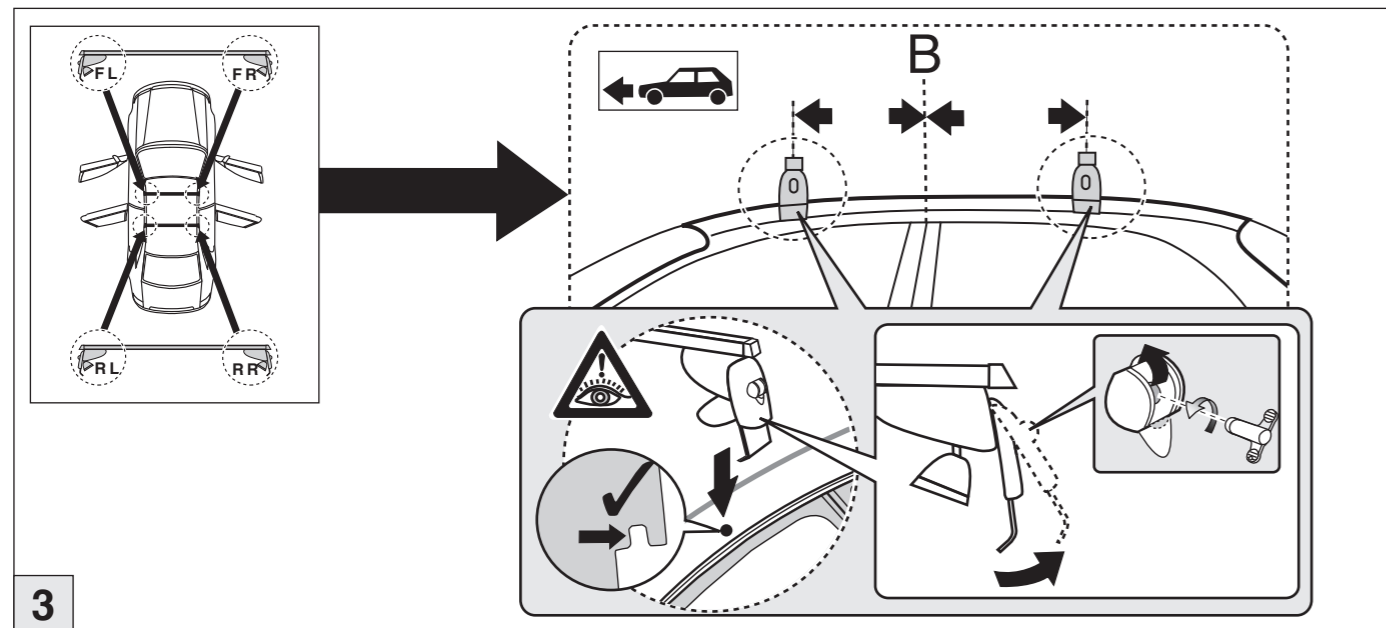

Atera SIGNO

Peugeot
208 04/2012-
(5-türig/doors/portes)
Part-No. : 044 270
Part-No. : 045 270

Part-No. : 044 270

Part-No. : 045 270

Atera SIGNO

Peugeot 208 04/2012-
(5-türig/doors/portes)

INFO

Atera SIGNO