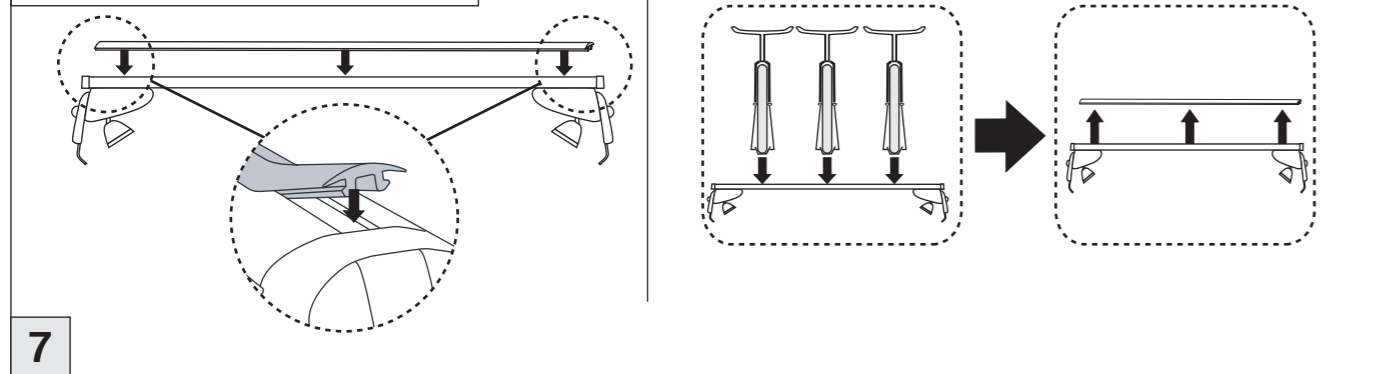

6

nur bei / only for Part-No.: 045 270

7