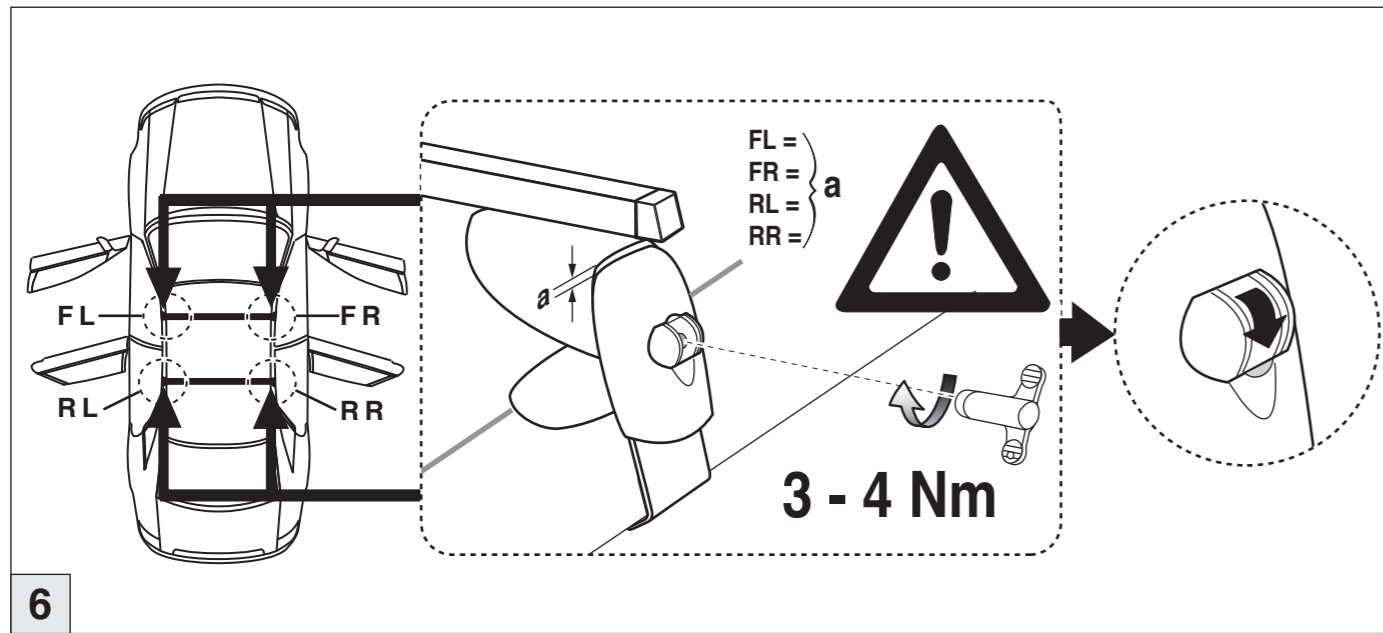

Atera SIGNO

Peugeot 208 04/2012-
(5-türig/doors/portes)

6

nur bei / only for Part-No.: 045 270

7

8

Atera
MADE IN GERMANY

Atera GmbH
Im Herrach 1
D-88299 Leutkirch
Servicetelefon: 0180-50 000 89
(14 ct/Min. aus dem dt. Festnetz)
E-Mail: info@atera.de

Atera SIGNO

Peugeot
208 04/2012-
(5-türig/doors/portes)
Part-No. : 044 270
Part-No. : 045 270

Part-No. : 044 270

Part-No. : 045 270

Atera SIGNO

Peugeot 208 04/2012-
(5-türig/doors/portes)

INFO

Atera SIGNO