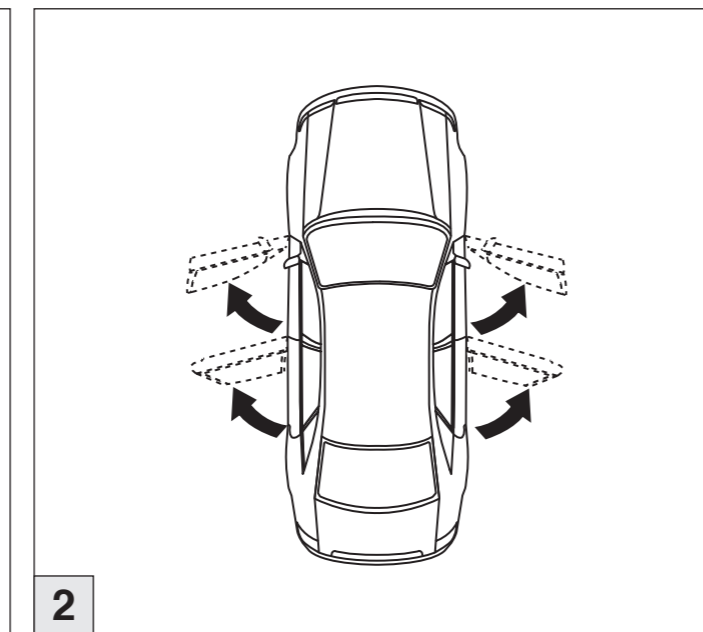

Atera SIGNO

Peugeot
208 04/2012-
(5-türig/doors/portes)
Part-No. : 044 270
Part-No. : 045 270

Part-No. : 044 270

Part-No. : 045 270

Atera SIGNO

Peugeot 208 04/2012-
(5-türig/doors/portes)

INFO

Atera SIGNO