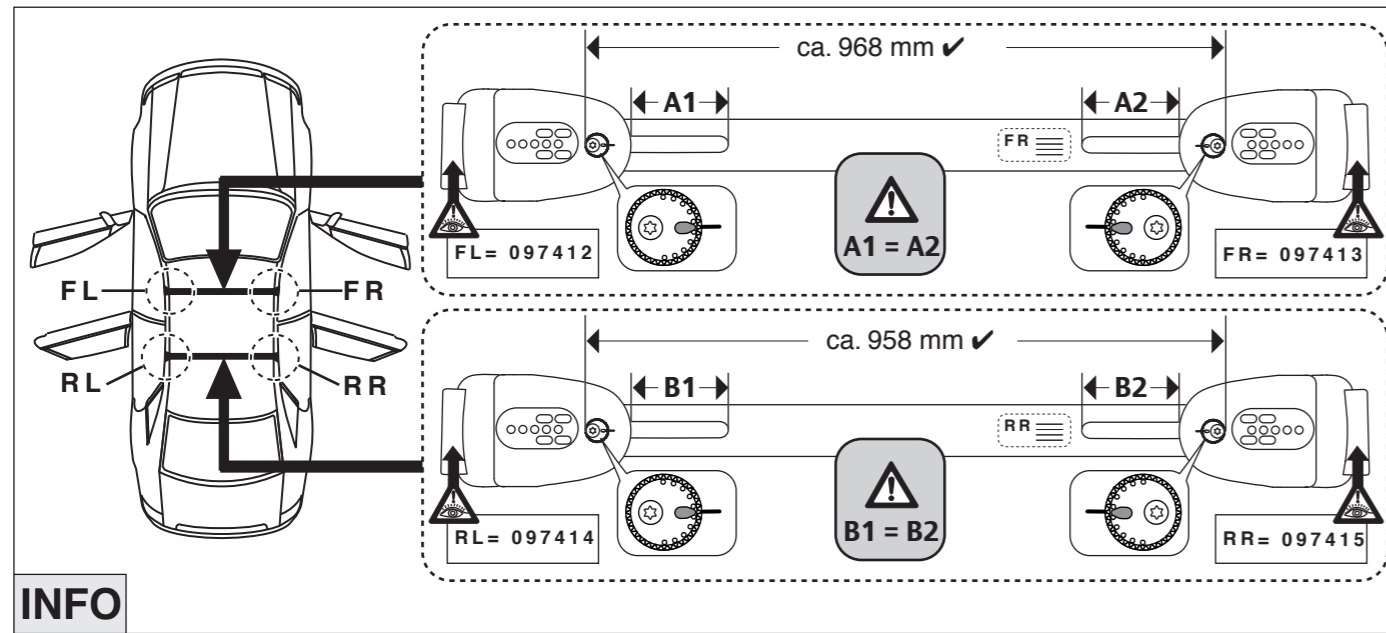

Atera SIGNO

Peugeot
208 04/2012-
(5-türig/doors/portes)
Part-No. : 044 270
Part-No. : 045 270

Part-No. : 044 270

Part-No. : 045 270

Atera SIGNO

Peugeot 208 04/2012-
(5-türig/doors/portes)

INFO

Atera SIGNO

Peugeot 208 04/2012-
(5-türig/doors/portes)