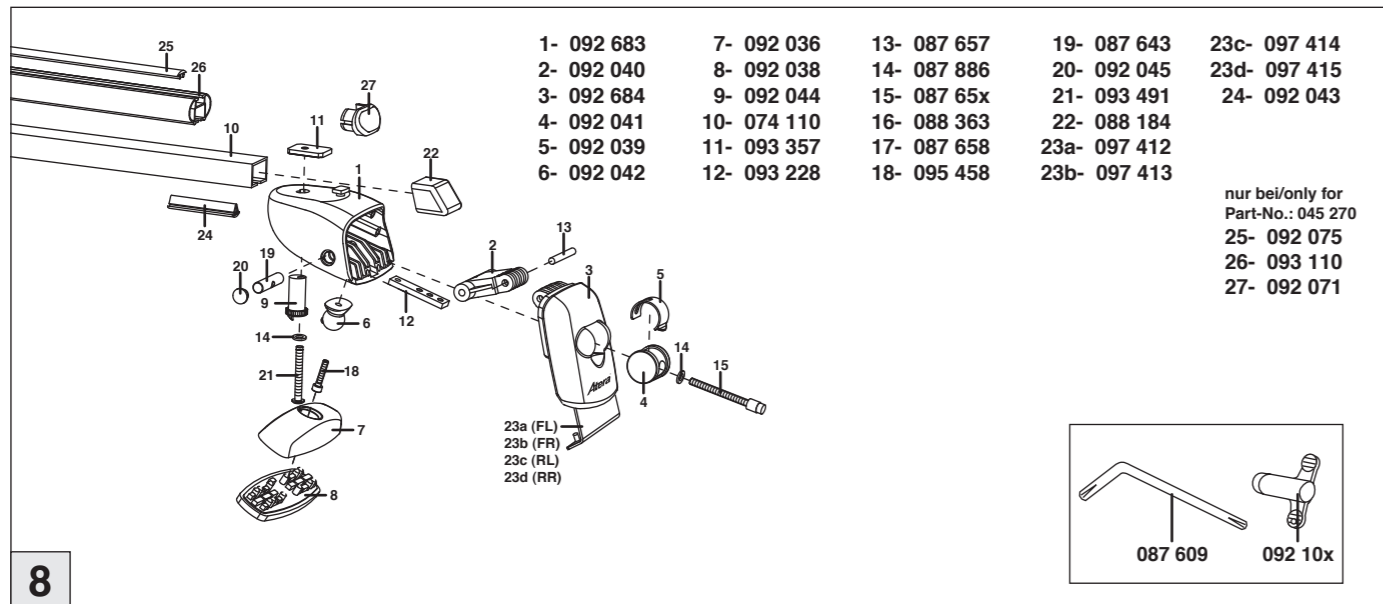

Atera SIGNO

Peugeot 208 04/2012-
(5-türig/doors/portes)

6

nur bei / only for Part-No.: 045 270

7

8

Atera
MADE IN GERMANY

Atera GmbH
Im Herrach 1
D-88299 Leutkirch
Servicetelefon: 0180-50 000 89
(14 ct/Min. aus dem dt. Festnetz)
E-Mail: info@atera.de

Atera SIGNO

Peugeot
208 04/2012-
(5-türig/doors/portes)
Part-No. : 044 270
Part-No. : 045 270

Part-No. : 044 270

Part-No. : 045 270

Atera SIGNO

Peugeot 208 04/2012-
(5-türig/doors/portes)

INFO

Atera SIGNO

Peugeot 208 04/2012-
(5-türig/doors/portes)