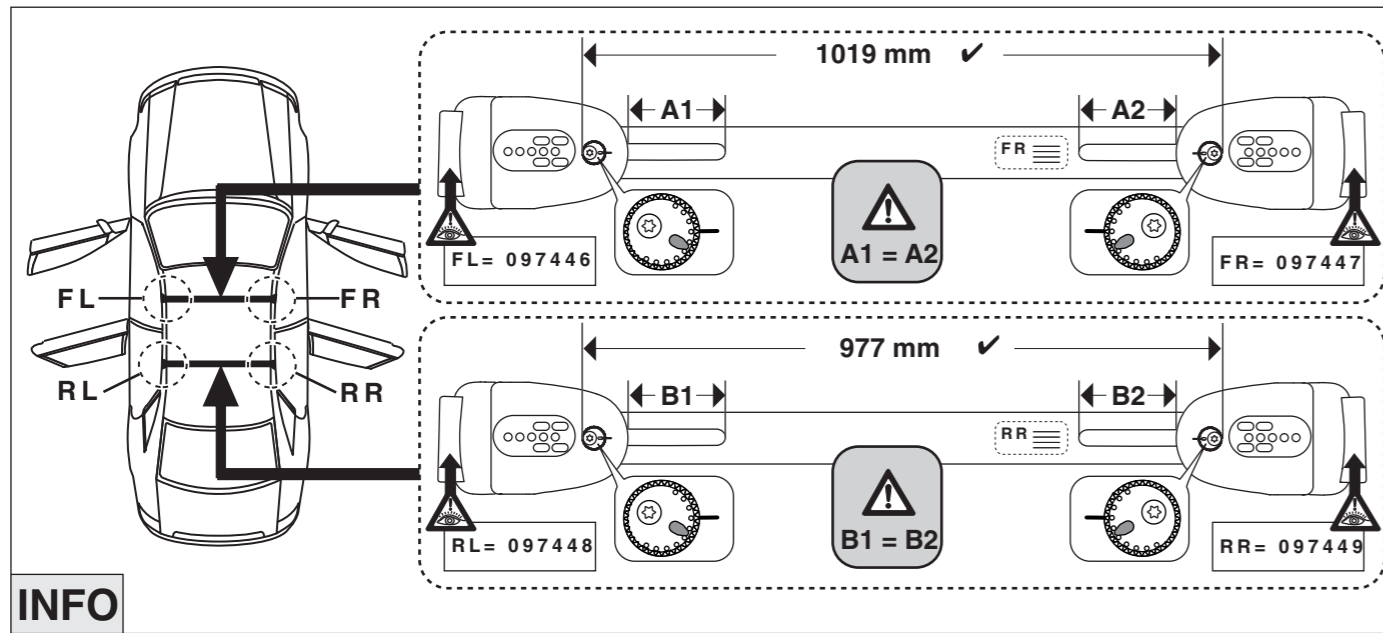

Atera SIGNO

VW Golf VII 11/2012-
(5-türig/doors/portes)

Atera SIGNO

VW Golf VII 11/2012-
(5-türig/doors/portes)