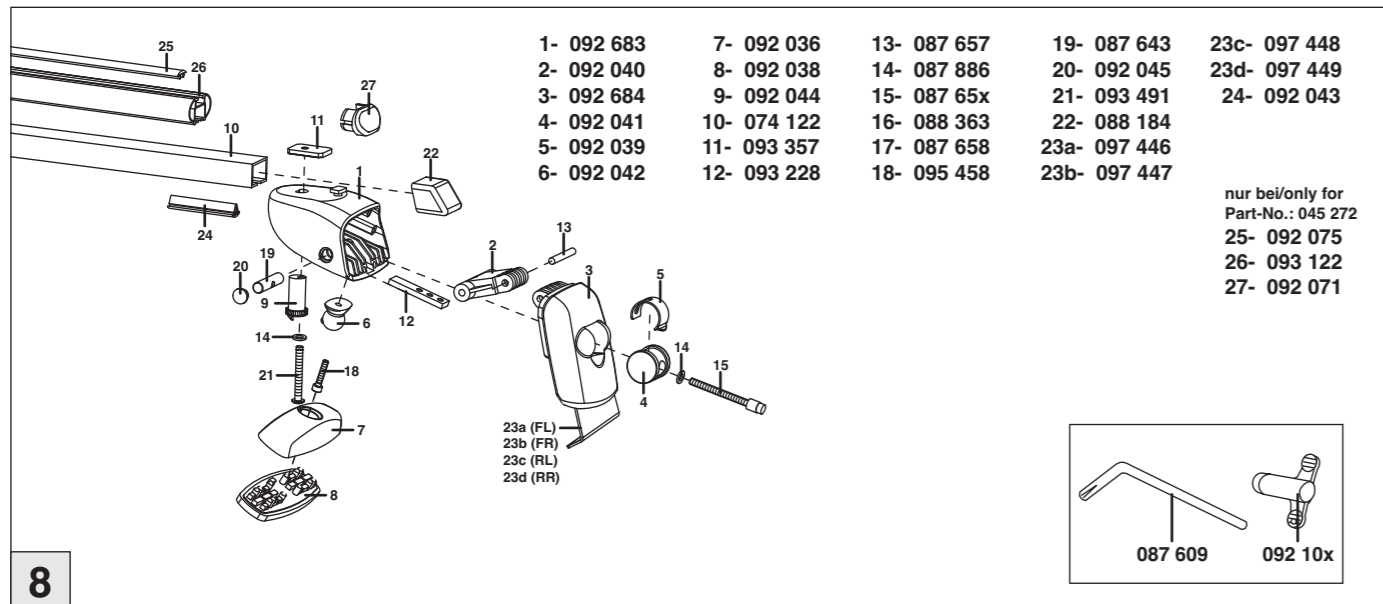

# Atera SIGNO

VW Golf VII 11/2012-  
(5-türig/doors/portes)

nur bei / only for Part-No.: 045 272

# Atera SIGNO

VW

Golf VII  
(5-türig/doors/portes)

11/2012-

Part-No. : 044 272

Part-No. : 045 272

**Atera**  
MADE IN GERMANY

Atera GmbH  
Im Herrach 1  
D-88299 Leutkirch  
Servicetelefon: 0180-50 000 89  
(14 ct/Min. aus dem dt. Festnetz)  
E-Mail: info@atera.de