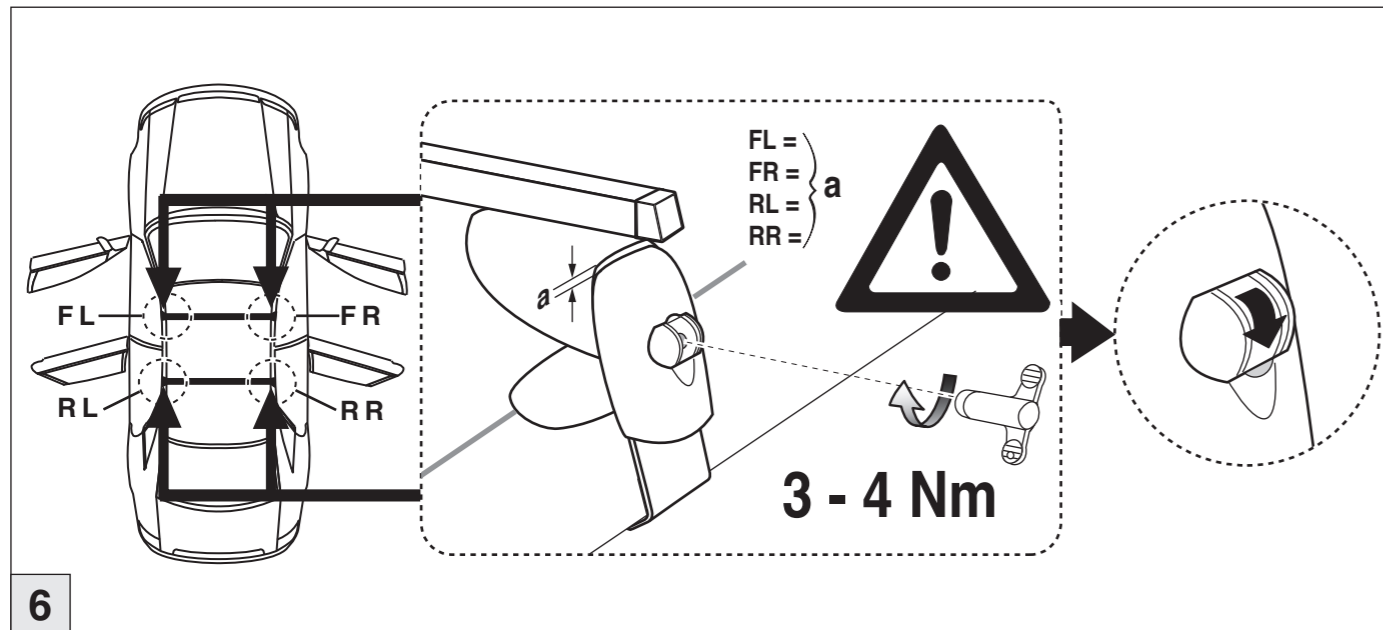

Atera SIGNO

VW Golf VII 11/2012-
(5-türig/doors/portes)

nur bei / only for Part-No.: 045 272