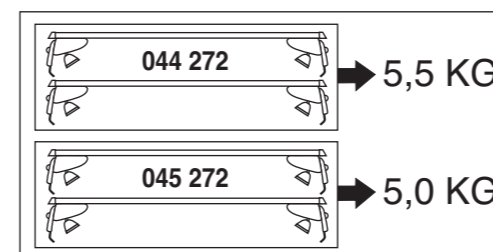

# Atera SIGNO

VW

Golf VII  
(5-türig/doors/portes)

11/2012-

Part-No. : 044 272

Part-No. : 045 272

**Atera**  
MADE IN GERMANY

Atera GmbH  
Im Herrach 1  
D-88299 Leutkirch  
Servicetelefon: 0180-50 000 89  
(14 ct/Min. aus dem dt. Festnetz)  
E-Mail: info@atera.de