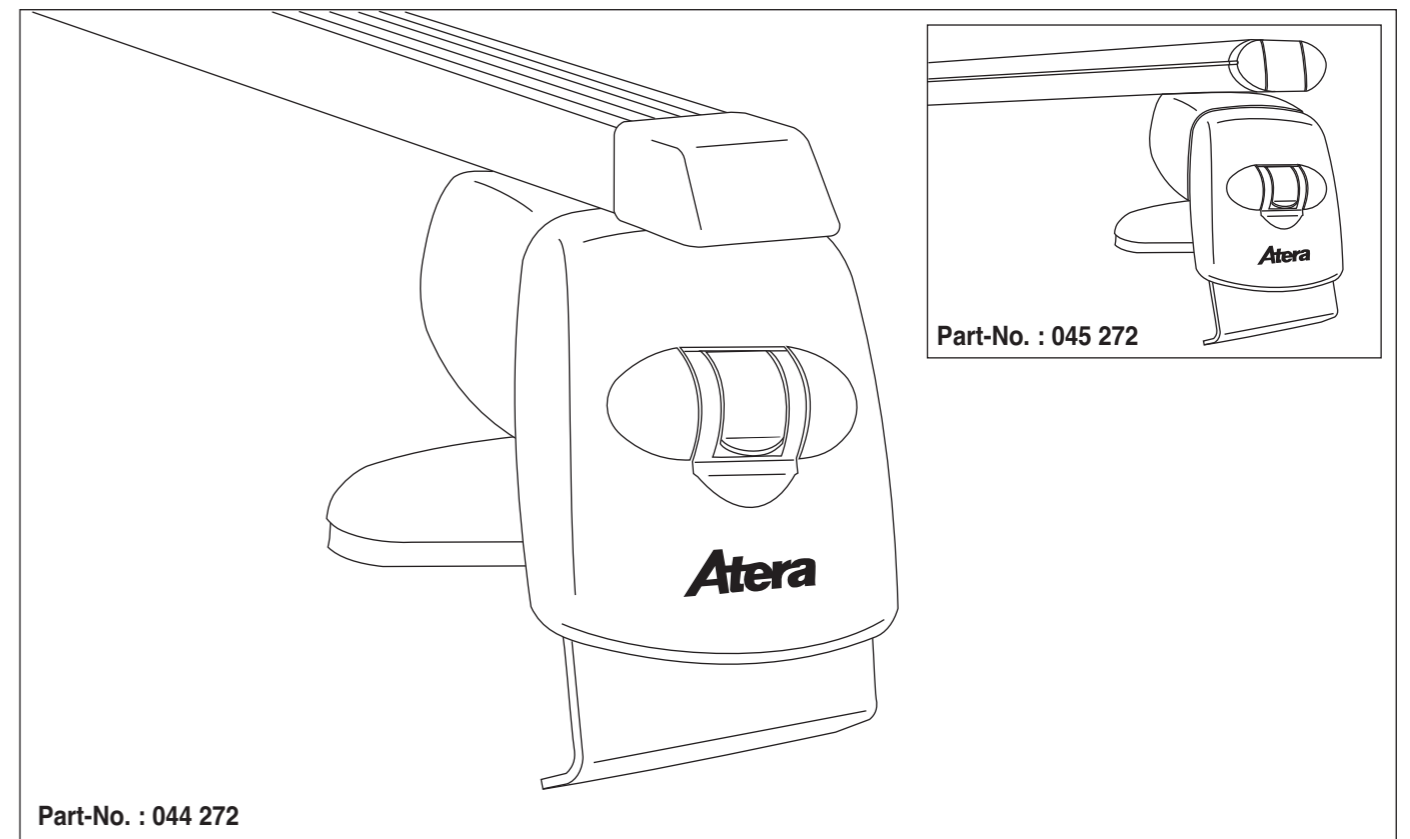

# Atera SIGNO

VW

Golf VII  
(5-türig/doors/portes)

11/2012-

Part-No. : 044 272

Part-No. : 045 272

**Atera**  
MADE IN GERMANY

Atera GmbH  
Im Herrach 1  
D-88299 Leutkirch  
Servicetelefon: 0180-50 000 89  
(14 ct/Min. aus dem dt. Festnetz)  
E-Mail: info@atera.de

# Atera SIGNO

VW Golf VII 11/2012-  
(5-türig/doors/portes)