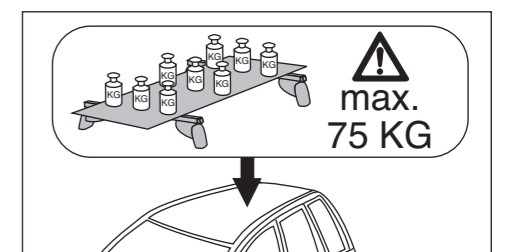

# Atera SIGNO

VW

Golf VII  
(5-türig/doors/portes)

11/2012-

Part-No. : 044 272

Part-No. : 045 272

**Atera**  
MADE IN GERMANY

Atera GmbH  
Im Herrach 1  
D-88299 Leutkirch  
Servicetelefon: 0180-50 000 89  
(14 ct/Min. aus dem dt. Festnetz)  
E-Mail: info@atera.de