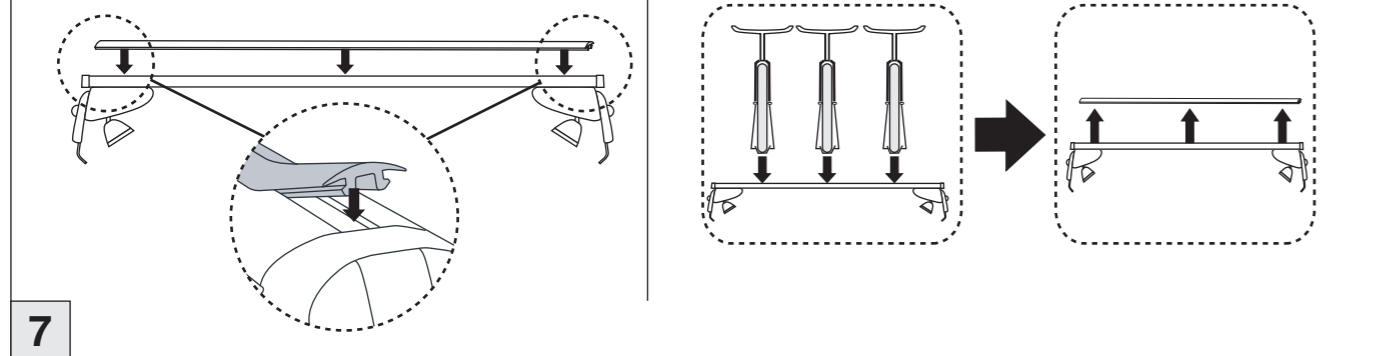

# Atera SIGNO

VW

Golf VII  
(5-türig/doors/portes)

11/2012-

Part-No. : 044 272

Part-No. : 045 272

**Atera**  
MADE IN GERMANY

Atera GmbH  
Im Herrach 1  
D-88299 Leutkirch  
Servicetelefon: 0180-50 000 89  
(14 ct/Min. aus dem dt. Festnetz)  
E-Mail: info@atera.de