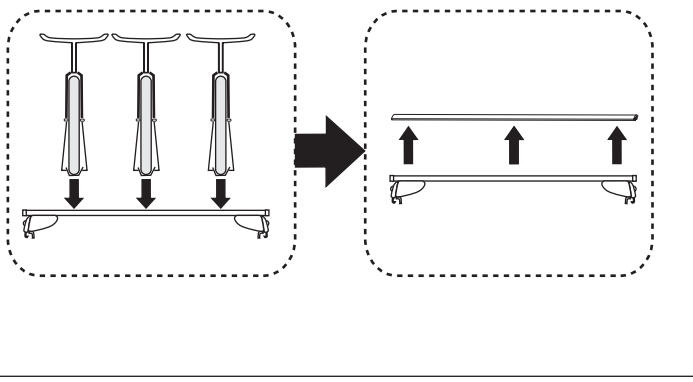

Atera SIGNO

Hyundai
Santa Fe 09/2012-

nur bei / only for Part-No.: 045 276

Atera SIGNO

Hyundai
Santa Fe 09/2012-

Part-No. : 044 276
Part-No. : 045 276

Atera
MADE IN GERMANY

Atera GmbH
Im Herrach 1
D-88299 Leutkirch
Servicetelefon: 0180-50 000 89
(14 ct/Min. aus dem dt. Festnetz)
E-Mail: info@atera.de