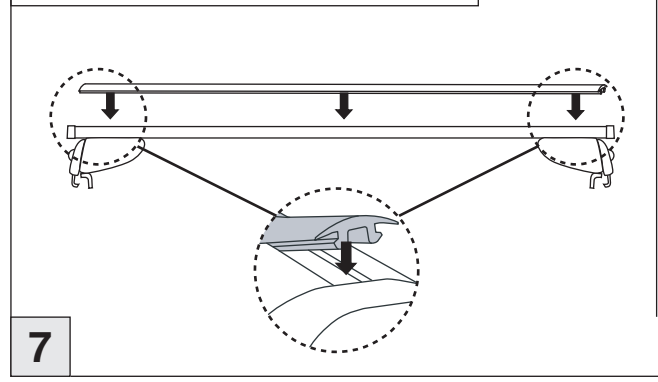

Atera SIGNO

Hyundai
Santa Fe 09/2012-

nur bei / only for Part-No.: 045 276

Atera SIGNO

Hyundai
Santa Fe 09/2012-

Part-No. : 044 276
Part-No. : 045 276

Atera
MADE IN GERMANY

Atera GmbH
Im Herrach 1
D-88299 Leutkirch
Servicetelefon: 0180-50 000 89
(14 ct/Min. aus dem dt. Festnetz)
E-Mail: info@atera.de