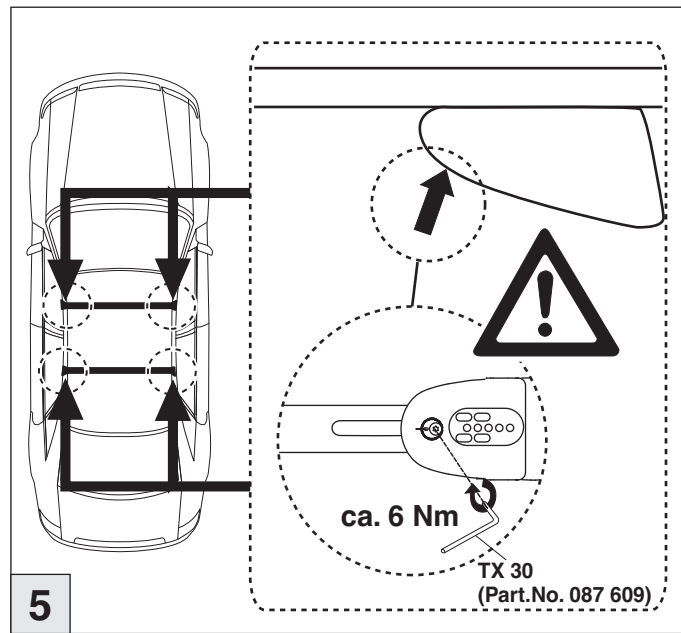

Atera SIGNO

Hyundai
Santa Fe 09/2012-

nur bei / only for Part-No.: 045 276

Atera SIGNO

Hyundai
Santa Fe 09/2012-

Part-No. : 044 276
Part-No. : 045 276

Atera
MADE IN GERMANY

Atera GmbH
Im Herrach 1
D-88299 Leutkirch
Servicetelefon: 0180-50 000 89
(14 ct/Min. aus dem dt. Festnetz)
E-Mail: info@atera.de