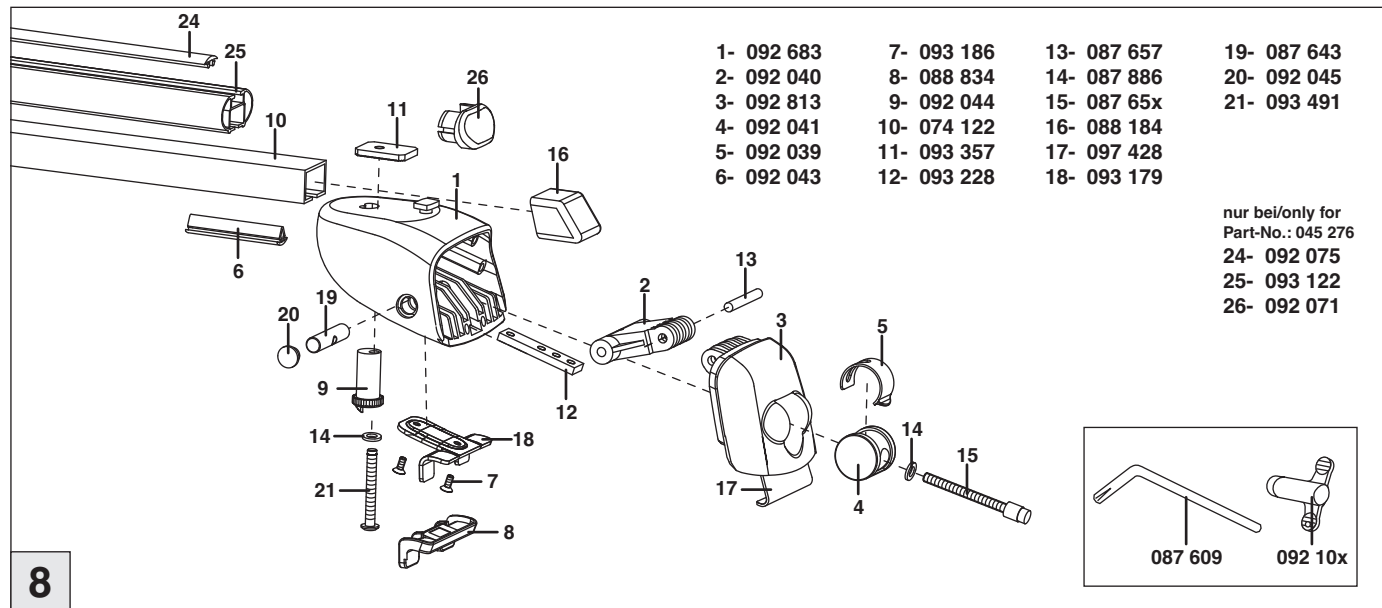

Atera SIGNO

Hyundai
Santa Fe 09/2012-

nur bei / only for Part-No.: 045 276

Atera SIGNO

Hyundai
Santa Fe 09/2012-

Part-No. : 044 276
Part-No. : 045 276

Atera
MADE IN GERMANY

Atera GmbH
Im Herrach 1
D-88299 Leutkirch
Servicetelefon: 0180-50 000 89
(14 ct/Min. aus dem dt. Festnetz)
E-Mail: info@atera.de