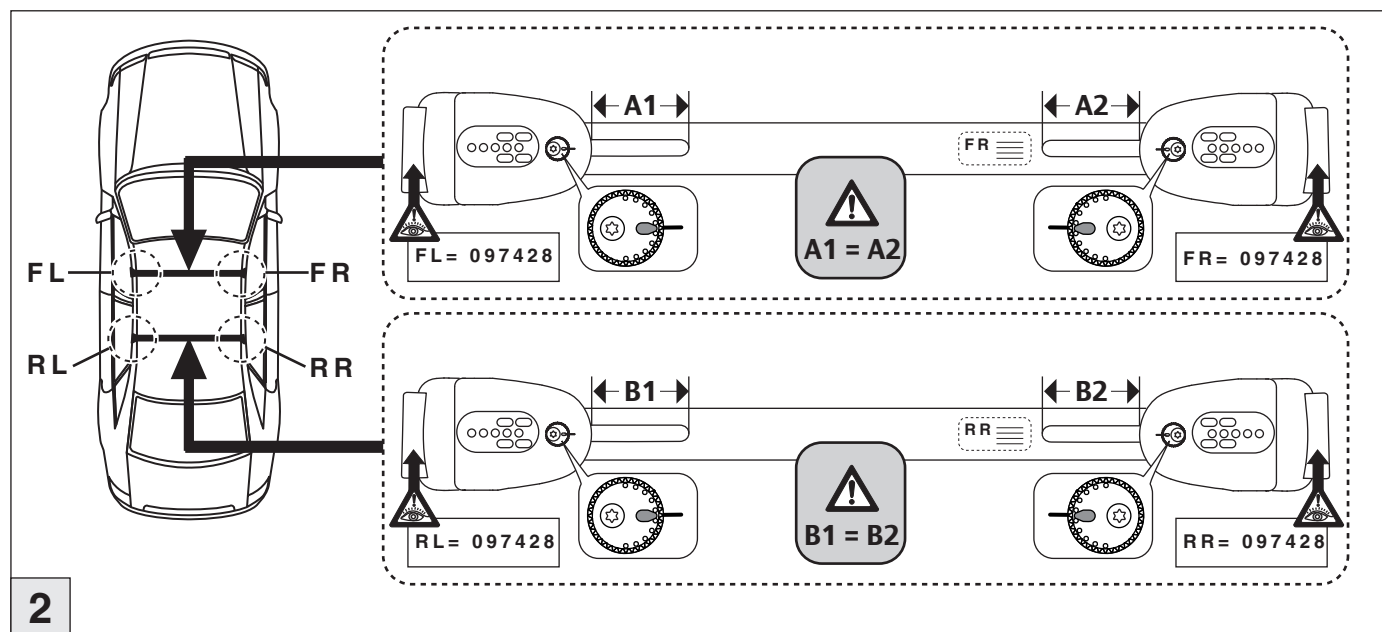

Atera SIGNO

Hyundai
Santa Fe 09/2012-

nur bei / only for Part-No.: 045 276

Atera SIGNO

Hyundai
Santa Fe 09/2012-

Part-No. : 044 276
Part-No. : 045 276

Atera
MADE IN GERMANY

Atera GmbH
Im Herrach 1
D-88299 Leutkirch
Servicetelefon: 0180-50 000 89
(14 ct/Min. aus dem dt. Festnetz)
E-Mail: info@atera.de

Atera SIGNO

Hyundai
Santa Fe 09/2012-

Atera SIGNO

Hyundai
Santa Fe 09/2012-