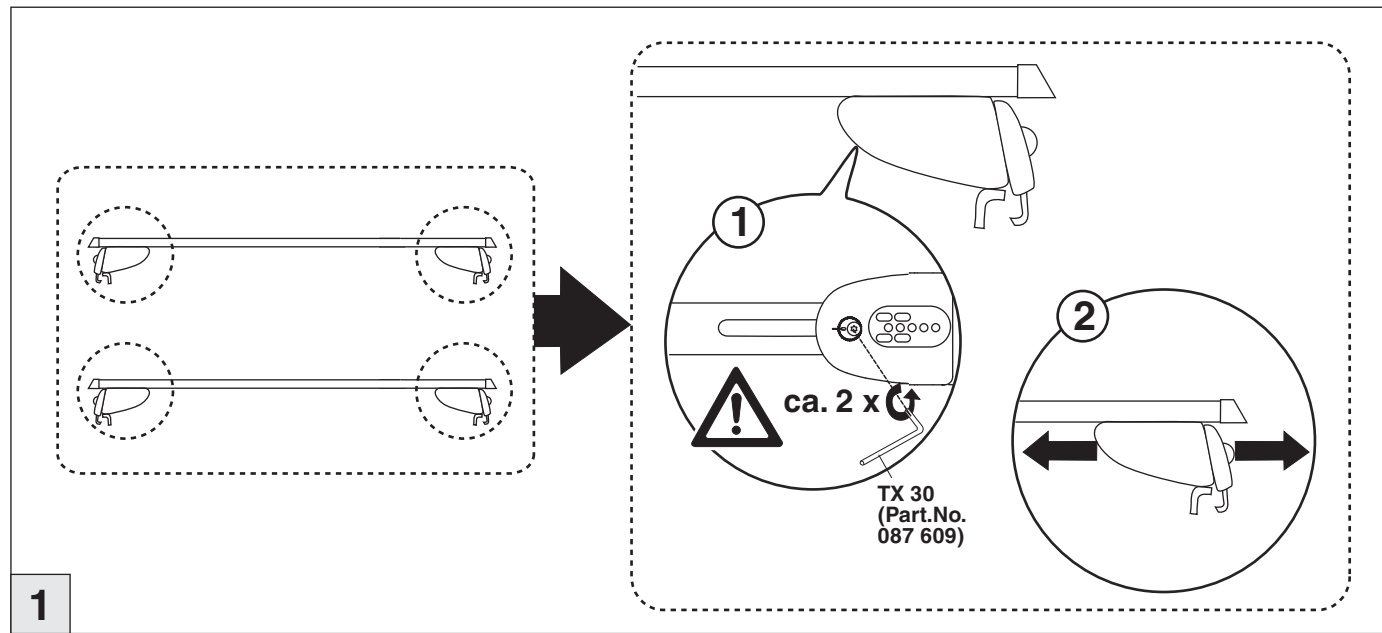

Atera SIGNO

Hyundai
Santa Fe 09/2012-