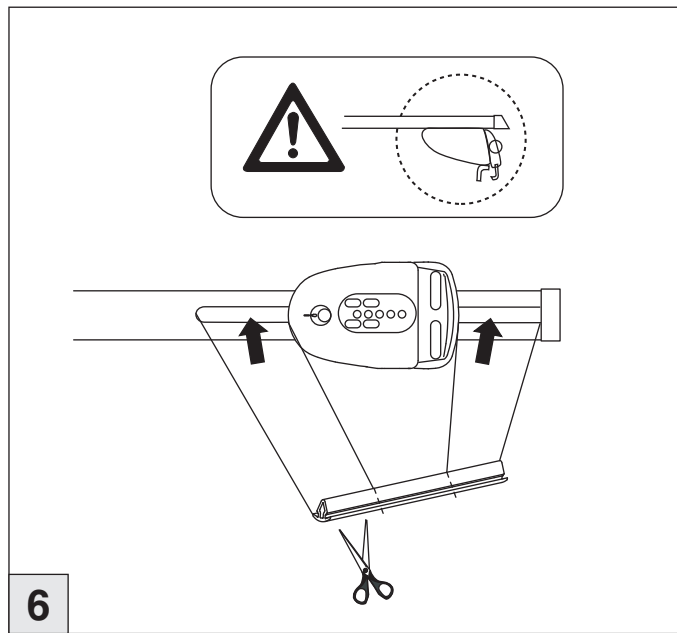

Atera SIGNO

Hyundai
Santa Fe 09/2012-

nur bei / only for Part-No.: 045 276

Atera SIGNO

Hyundai
Santa Fe 09/2012-

Part-No. : 044 276
Part-No. : 045 276

Atera
MADE IN GERMANY

Atera GmbH
Im Herrach 1
D-88299 Leutkirch
Servicetelefon: 0180-50 000 89
(14 ct/Min. aus dem dt. Festnetz)
E-Mail: info@atera.de