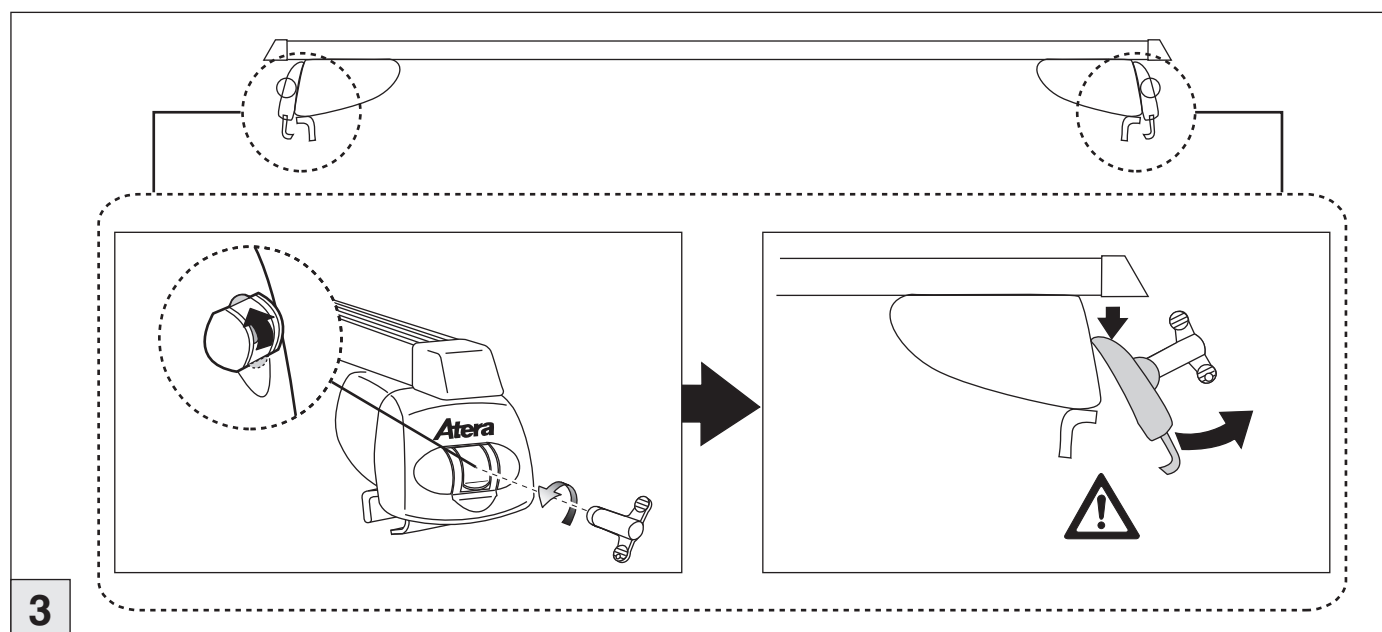

Atera SIGNO

Hyundai
Santa Fe 09/2012-