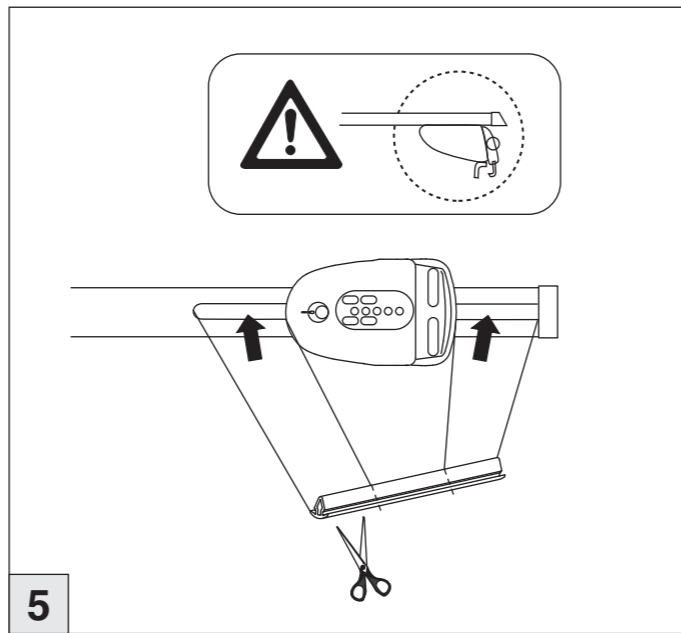

Atera SIGNO

Chevrolet
Trax mit Reling 05/2013–

Opel
Mokka mit Reling 11/2012–