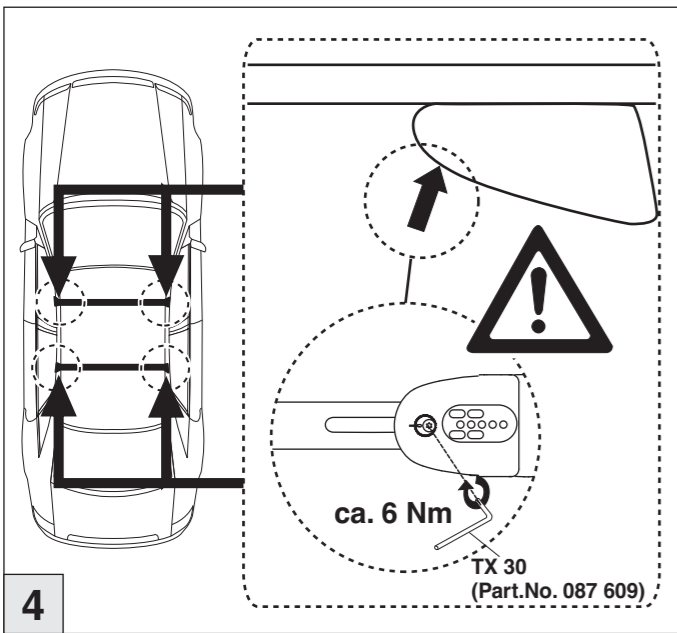

Atera SIGNO

Chevrolet
Trax mit Reling 05/2013–

Opel
Mokka mit Reling 11/2012–