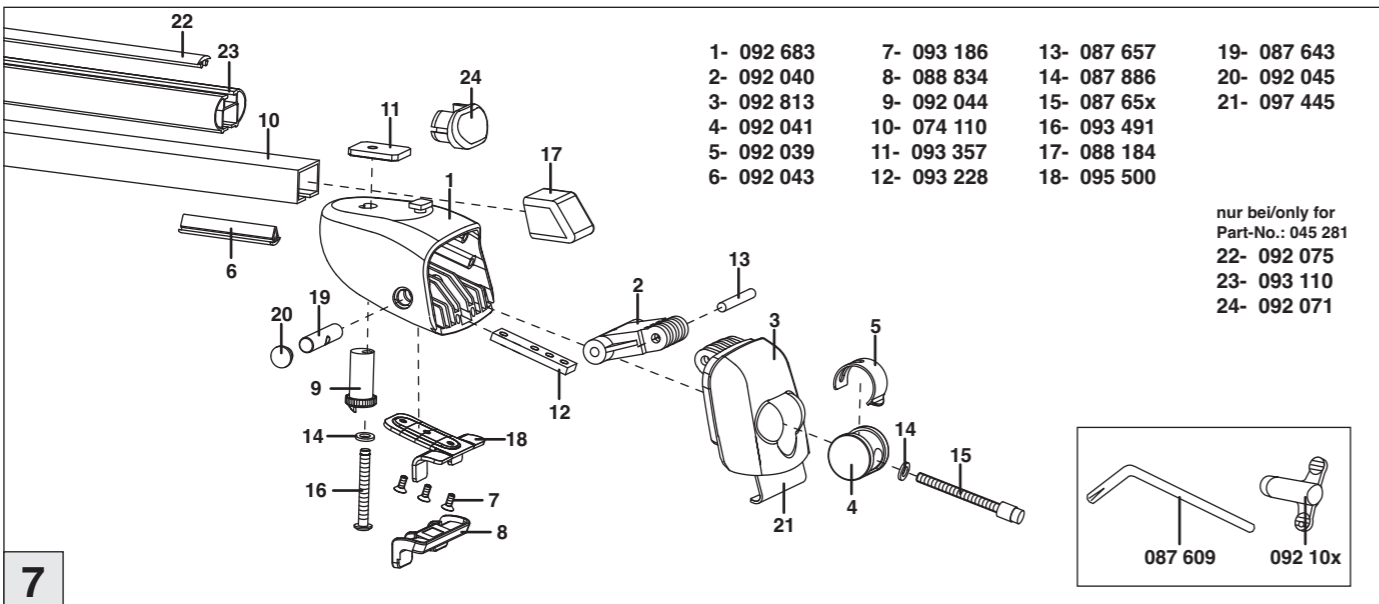

# Atera SIGNO

Chevrolet  
Trax mit Reling 05/2013–

Opel  
Mokka mit Reling 11/2012–

nur bei / only for Part-No.: 045 281

# Atera SIGNO

Opel  
Mokka 11/2012–  
(mit Reling / with rail / avec barres de toit)  
Chevrolet  
Trax 05/2013–  
(mit Reling / with rail / avec barres de toit)  
Part-No. : 044 281  
Part-No. : 045 281