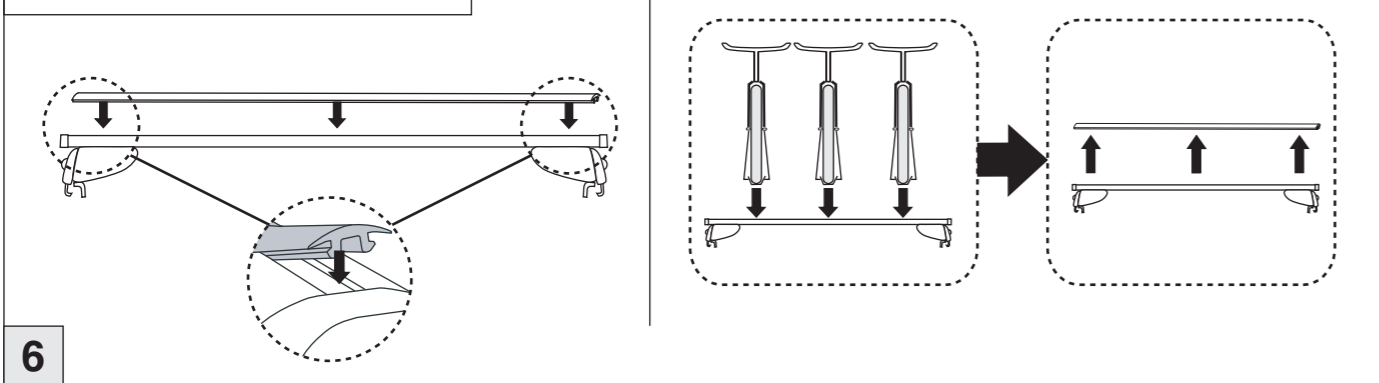

# Atera SIGNO

Opel  
Mokka 11/2012–  
(mit Reling / with rail / avec barres de toit)  
Chevrolet  
Trax 05/2013–  
(mit Reling / with rail / avec barres de toit)  
Part-No. : 044 281  
Part-No. : 045 281