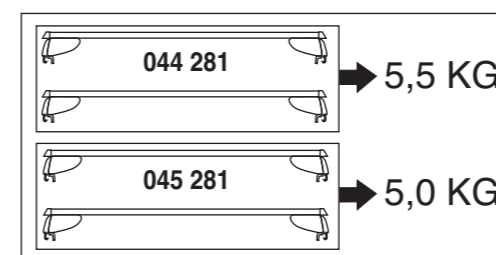

# Atera SIGNO

Opel  
Mokka 11/2012–  
(mit Reling / with rail / avec barres de toit)  
Chevrolet  
Trax 05/2013–  
(mit Reling / with rail / avec barres de toit)  
Part-No. : 044 281  
Part-No. : 045 281