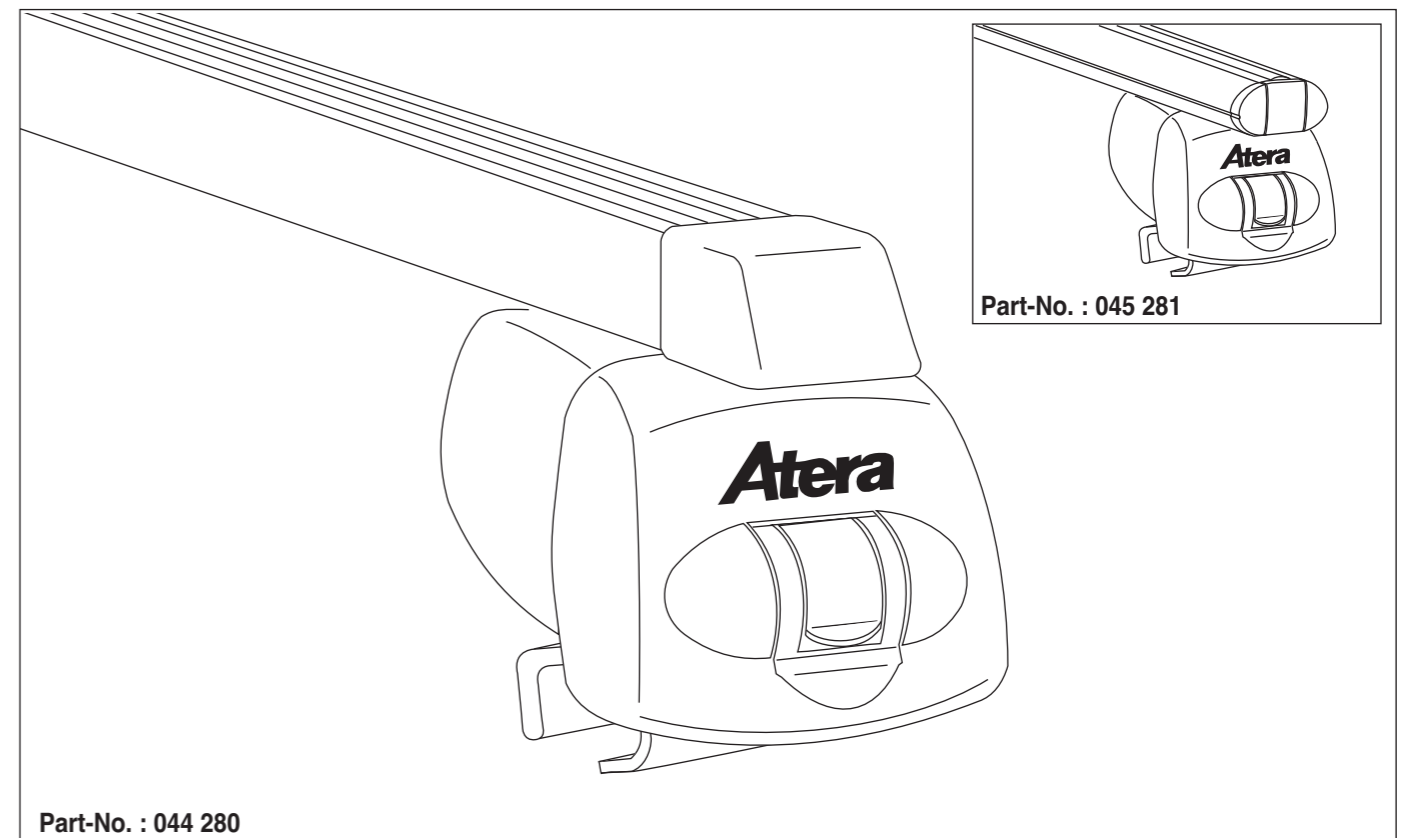

# Atera SIGNO

Chevrolet  
Trax mit Reling 05/2013–

Opel  
Mokka mit Reling 11/2012–

nur bei / only for Part-No.: 045 281

# Atera SIGNO

Opel  
Mokka 11/2012–  
(mit Reling / with rail / avec barres de toit)  
Chevrolet  
Trax 05/2013–  
(mit Reling / with rail / avec barres de toit)  
Part-No. : 044 281  
Part-No. : 045 281