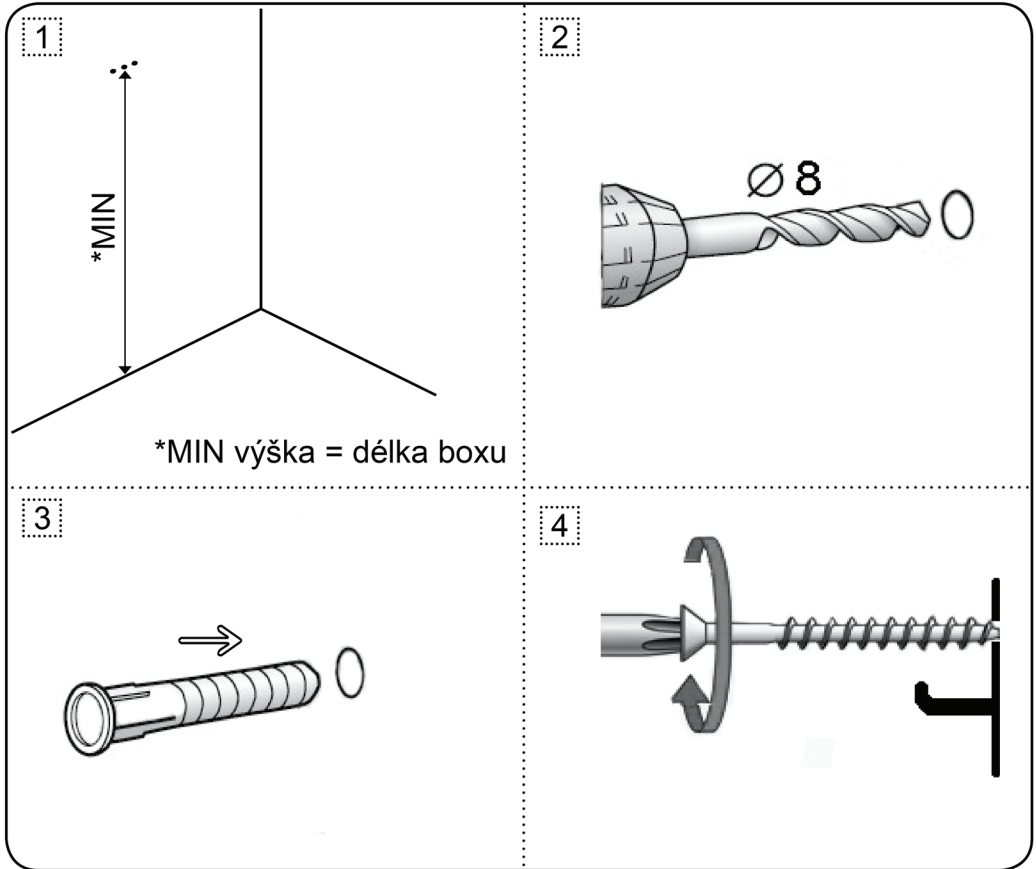

Závěsný háček na stěnu pro uskladnění boxu.

*MIN height = lenght of roof box

*MIN Höhe = Länge Dachbox

Balení obsahuje:

The package contains:

Inhalt der Verpackung:

- háček, hook, Häkchen (NPN6045)
- 2 x hmoždinka, wall plug, Dübel 8 x 40
- 2 x šroub, bolt, Schraube 4,5 x 40

Dodatečná montáž závěsu do dna boxu.

Balení obsahuje:

The package contains:

Inhalt der Verpackung:

- zívěs, hook, Hákchen (NPN6044)
- 4 x nýt, rivet, Niete 4,8 x 12 (NPB4892)
- 4 x podložka, washer, Unterlegscheibe 5,3 (NAA4202)