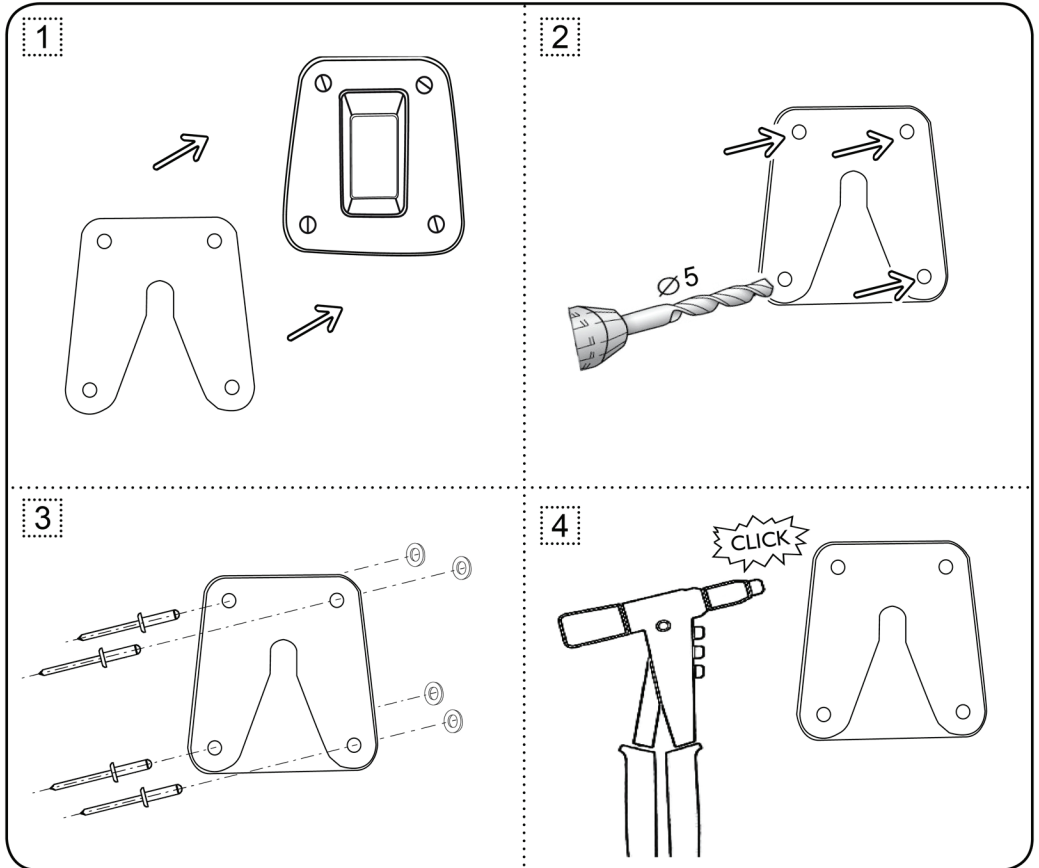

Závěsný háček na stěnu pro uskladnění boxu.

*MIN height = lenght of roof box

*MIN Höhe = Länge Dachbox

Balení obsahuje:

The package contains:

Inhalt der Verpackung:

- háček, hook, Häkchen (NPN6045)
- 2 x hmoždinka, wall plug, Dübel 8 x 40
- 2 x šroub, bolt, Schraube 4,5 x 40

Dodatečná montáž závěsu do dna boxu.

Balení obsahuje:

The package contains:

Inhalt der Verpackung:

- zívěs, hook, Hákchen (NPN6044)
- 4 x nýt, rivet, Niete 4,8 x 12 (NPB4892)
- 4 x podložka, washer, Unterlegscheibe 5,3 (NAA4202)