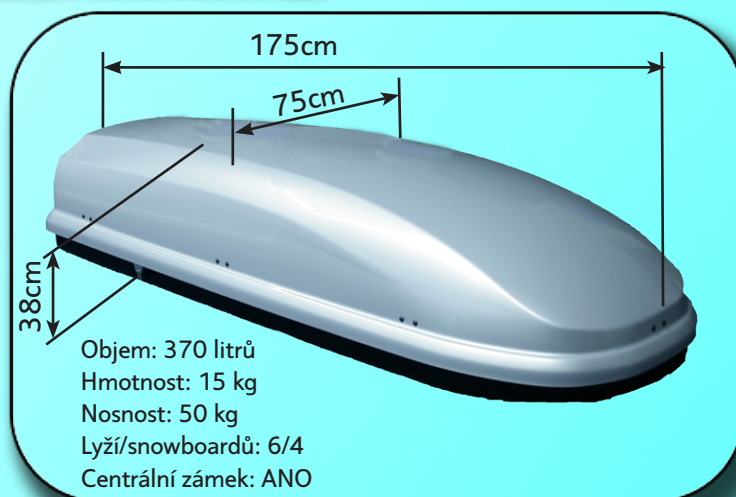

Nový S-Line

Novinka zimní sezóny 2010/2011. Vhodný jak pro vyznavače zimních radovánek (skiboarding a carving), tak i pro přepravu cestovních zavazadel. Díky limitované edici barevných boxů můžete mít všestranně použitelný stylový box za velmi příznivou cenu.

Barevné boxy lze zakoupit exklusivně na prodejnách NEUMAX.

Web: www.neumax.cz
Mail: info@neumax.cz
Hotline: +420 724 562 606

S-line - Ceník produktů

Produkt	Objednávací kód	Cena bez DPH	Cena s DPH
Autobox NEUMANN, S-line, šedý	NPB1201	4 500,00 Kč	5 400,00 Kč
Autobox NEUMANN, S-line, antracit	NPB1202	4 500,00 Kč	5 400,00 Kč
Autobox NEUMANN, S-line, karbon	NPB1203	4 916,67 Kč	5 900,00 Kč
Autobox NEUMANN, S-line, černý lesklý	NPB1204	4 666,67 Kč	5 600,00 Kč
Autobox NEUMANN, S-line, stříbrný lesklý	NPB1205	4 666,67 Kč	5 600,00 Kč
Autobox NEUMANN, S-line, bílý	NPB1211	4 916,67 Kč	5 900,00 Kč
Autobox NEUMANN, S-line, žlutý	NPB1294	4 916,67 Kč	5 900,00 Kč
Autobox NEUMANN, S-line, červený	NPB1298	4 916,67 Kč	5 900,00 Kč